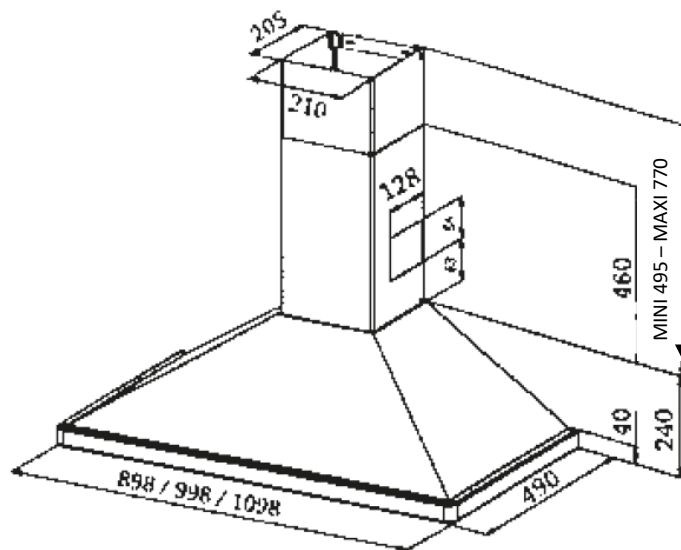

Code EAN	5028683089292	5028683089308	5028683092889	5028683092896
Référence Falcon	FALHDC110BB/	FALHDC110BC/	FALHDC110CR/C	FALHDC110CY/C
Couleur	NOIR*	NOIR	CREME	ROUGE AIRELLE

Finition : Chrome,  
\*Laiton disponible  
sur 90 et 110cm

## INFORMATIONS TECHNIQUES

Code douanier	84146000
Pays d'origine	Turquie
Finition	Chrome / * Laiton
Taille (cm)	110
MODE	EVACUATION / RECYCLAGE
Largeur (mm)	1098
Hauteur (mm) Min / Max	735 / 1010
Profondeur (mm)	49
Poids (kg)	16
Filtres à charbon	réf 1120037325 (2 filtres) inclus
Filtres à graisse métal	3 inclus
Classe efficacité	E
Consommation Annuelle (kWh/an)	130,8
Puissance moteur (W)	70 - 145
Nombre de vitesses	3
Booster	non
Nombre de moteurs	1
Type de commandes	curseur
Touche/curseur Marche/Arrêt	oui
Débit air Evacuation (m3/h)	240 - 440
Débit air Recyclage (m3/h)	250 - 500
Niveau sonore (dB)	55 - 69
Eclairage	2 x 40 W LED
Pression PA (Bars)	160 - 230
Télécommande	non
Hauteur conduit de Cheminée (mm)	495 - 770
Distance mini Hotte - plan cuisson(mm)	650
Dimensions Brutes en mm (LxHxP)	1170 x 580 x 375
Poids Brut (kg)	22