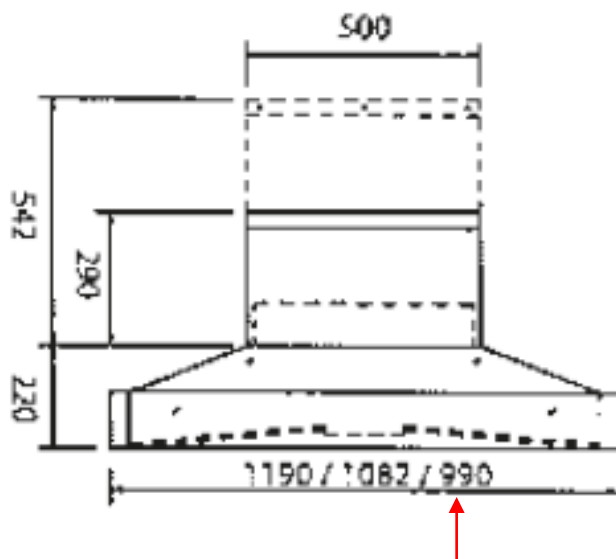

Code EAN	5028683095224	5028683095231	5028683095248
Référence Falcon	MHDPC1000SS/-EU	MHDPC1000MB/-EU	MHDPC1000GB/-EU
Couleur	Inox	Noir mat	Noir brillant

INFORMATIONS TECHNIQUES

Code douanier	84146000
Pays d'origine	UK
Taille (cm)	100
MODE	EVACUATION
Largeur (mm)	990
Hauteur (mm) Min / Max	511 / 762
Profondeur (mm)	620
Poids (kg)	28
Filtres à graisse métal	inclus
Classe efficacité	A
Puissance moteur (W)	183
Nombre de vitesses	3 + B
Booster	oui
Nombre de moteurs	1
Type de commandes	6 boutons poussoirs lumineux
Débit air Evacuation (m3/h)	250 – 525 / B : 796
Niveau sonore (dba)	45 - 62 / B : 70
Eclairage	x 2 LED 2,6W
Pression Pa	439
Télécommande	non
Arret automatique	oui
Arrêt ventilateur retardé	oui
Alarme saturation filtres	oui
Hauteur conduit de Cheminée (mm)	290 - 542
Distance mini Hotte - plan cuisson(mm) vérifier notice table cuisson	800
Dimensions Brutes en mm (LxHxP)	1090 x 720 x 590
Poids Brut (kg)	33