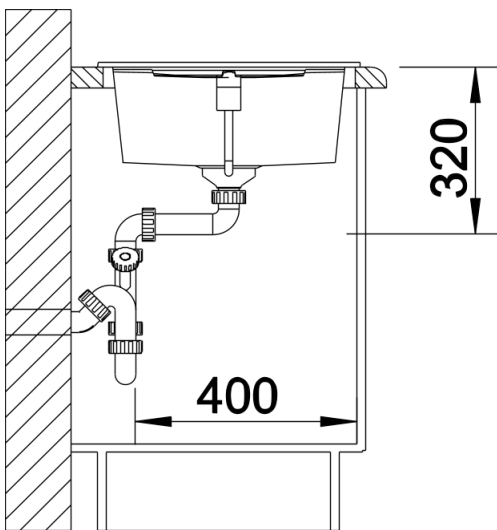

Fiches d'information sur le produit METRA XL 6 S

Référence de l'article 517361

Avantage

- Grande cuve très spacieuse pour plus d'espace pour laver
- Egouttoir pratique, utilisable comme surface de travail complémentaire
- Bords plats esthétiques
- Bonde à panier Ø 90 mm manuelle inox
- Egalement disponible en version encastrement à fleur
- Siphon inclus

Détails

Vue de dessus

Découpe

Vue de face

Vue latérale