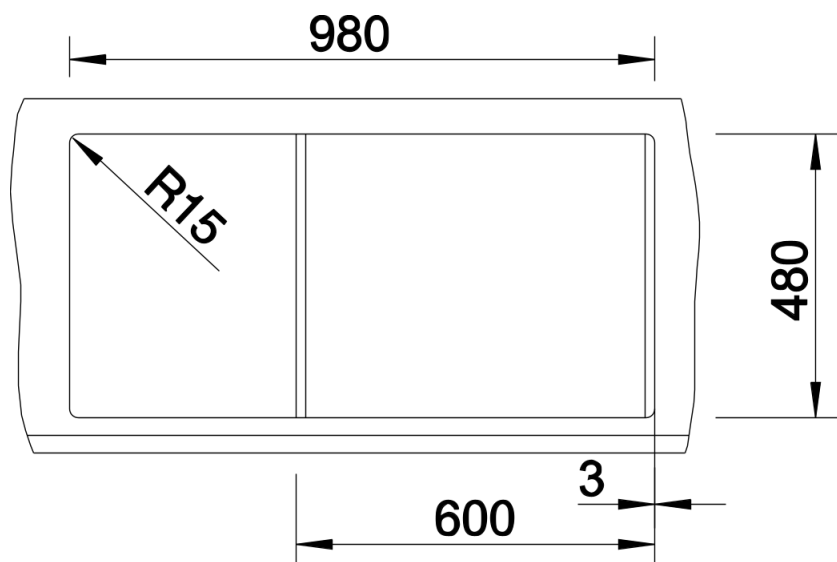

Fiches d'information sur le produit METRA XL 6 S

Référence de l'article 517361

Avantage

- Grande cuve très spacieuse pour plus d'espace pour laver
- Egouttoir pratique, utilisable comme surface de travail complémentaire
- Bords plats esthétiques
- Bonde à panier Ø 90 mm manuelle inox
- Egalement disponible en version encastrement à fleur
- Siphon inclus

Détails

Vue de dessus

Découpe

Vue de face

Vue latérale