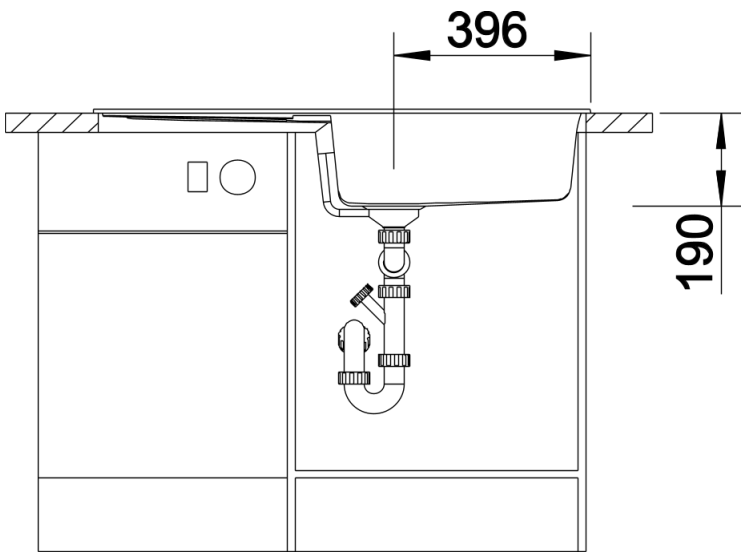

Fiches d'information sur le produit METRA XL 6 S

Référence de l'article 517361

Avantage

- Grande cuve très spacieuse pour plus d'espace pour laver
- Egouttoir pratique, utilisable comme surface de travail complémentaire
- Bords plats esthétiques
- Bonde à panier Ø 90 mm manuelle inox
- Egalement disponible en version encastrement à fleur
- Siphon inclus

Détails

Vue de dessus

Découpe

Vue de face

Vue latérale