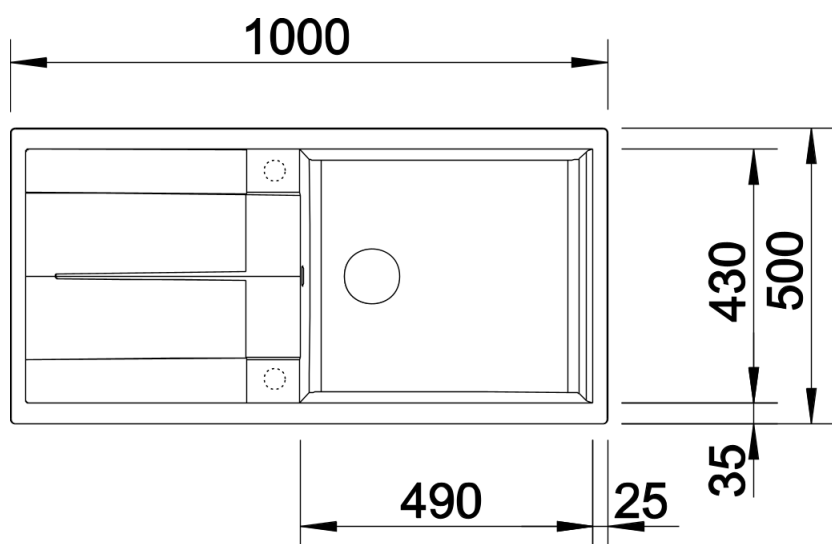

Fiches d'information sur le produit METRA XL 6 S

Référence de l'article 517361

Avantage

- Grande cuve très spacieuse pour plus d'espace pour laver
- Egouttoir pratique, utilisable comme surface de travail complémentaire
- Bords plats esthétiques
- Bonde à panier Ø 90 mm manuelle inox
- Egalement disponible en version encastrement à fleur
- Siphon inclus

Détails

Vue de dessus

Découpe

Vue de face

Vue latérale