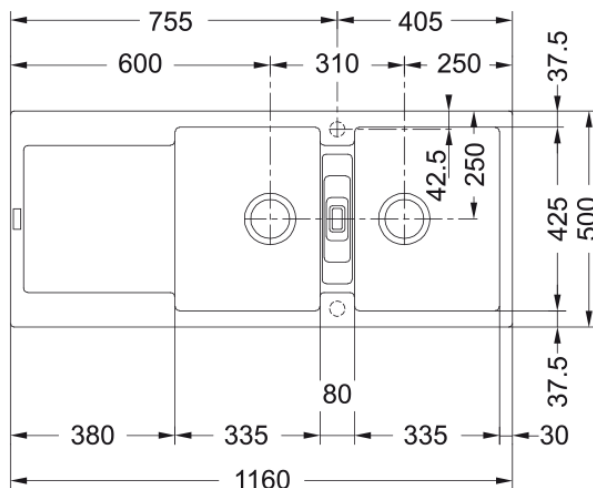

Maris MRG 621 Platinum | 114.0152.048

Données

Information produit

Type d'évier	Evier
Matériau	Fragranit+
Nombre de cuves	2
Couleur	Platinum
Finition	Aucun

Dimensions

Dimensions évier: longueur	1160.0
Dimensions évier: largeur	500.0
Grande cuve : longueur	335.0
Grande cuve : largeur	425.0
Grande cuve : profondeur	200.0
Petite cuve: longueur	335.0
Petite cuve : largeur	425.0
Petite cuve : profondeur	200.0
Longueur découpe	1140.0
Largeur encart de découpe	480.0

Installation

Caisson	80 cm
---------	-------

Spécifications produit

Type d'installation	A encastrer
Type de bonde	90mm
Position égouttoir	Egouttoir réversible

Description du produit

Marque	Franke
Famille de produit	Maris
Gamme	Maris
Certificat	CE

Caractéristiques

Caractéristiques produit

Nombre d'égouttoirs	1
Produit réversible	Oui
Plage de robinetterie	Non
Vidage inclus	Oui
Type de vidage	Manuel
Siphon inclus	Oui
Perçage robinetterie	2 - pré-percé
Pré-perçage distributeur savon	Non