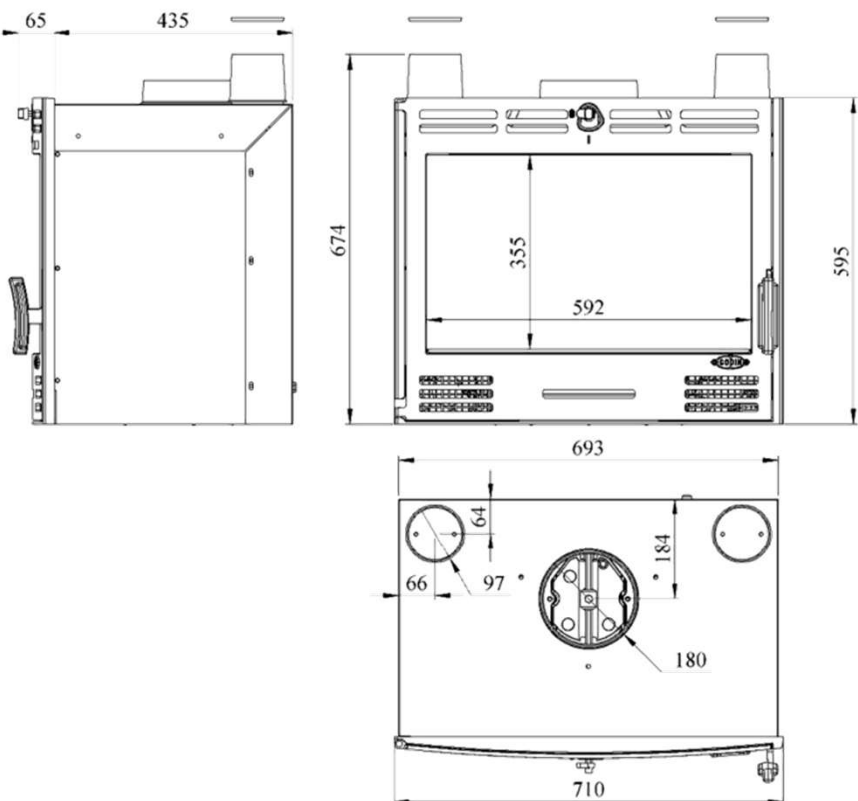

Insert 3258

Insert à bois 10,5kW

GODIN

Réf 3258 : INSERT 3258

GAMME BOIS

Caractéristiques:

- Puissance: 10,5kW
- Bûche 63cm
- Rendement : 75,6%
- CO : 0,12%
- Particules : 28mg/Nm³
- COV : 87mg/Nm³
- NOx : 72mg/Nm³
- Niveau : B
- EEI : 86
- Indice I' : 0,6
- Rendement saisonnier 65,6%
- NF EN 13229
- Poids : 150kg
- Sortie : dessus Ø 180ext