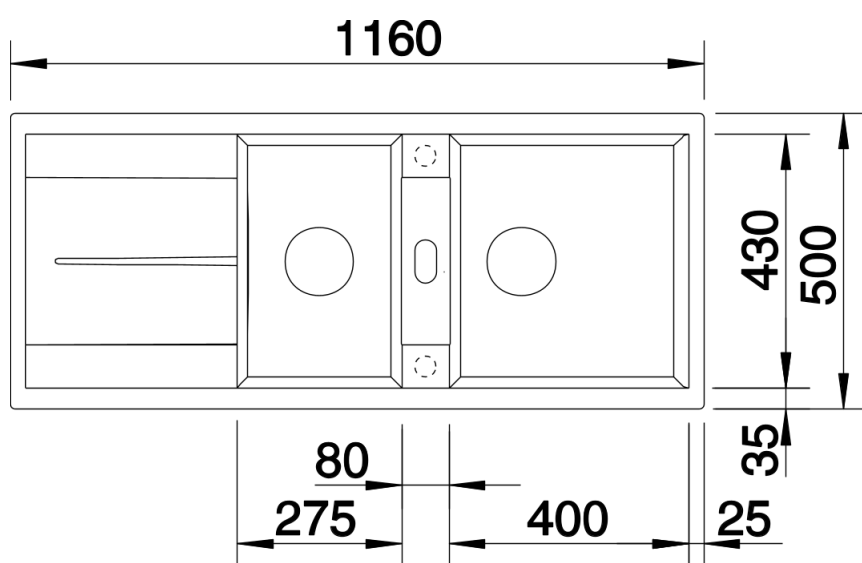

Fiches d'information sur le produit METRA 8 S

Référence de l'article 513267

Avantage

- Design contemporain et épuré
- Ligne attractive pour tous publics
- Utilisation maximale de l'espace
- Grand égouttoir cannelé très pratique
- Évier réversible
- Siphon inclus

Coloris

SILGRANIT anthracite

Coloris disponibles

noir
anthracite
gris rocher
alumétallic
blanc
jasmin
tartufo
café

Informations de planification

- ∅ = pré-perçage pour robinetterie

Étendue des fournitures

Vidage compact avec 2 bondes à panier Ø 90 mm inox manuelles Siphon 137 158 inclus

Détails

Vue de dessus

Découpe

Vue de face

Vue latérale