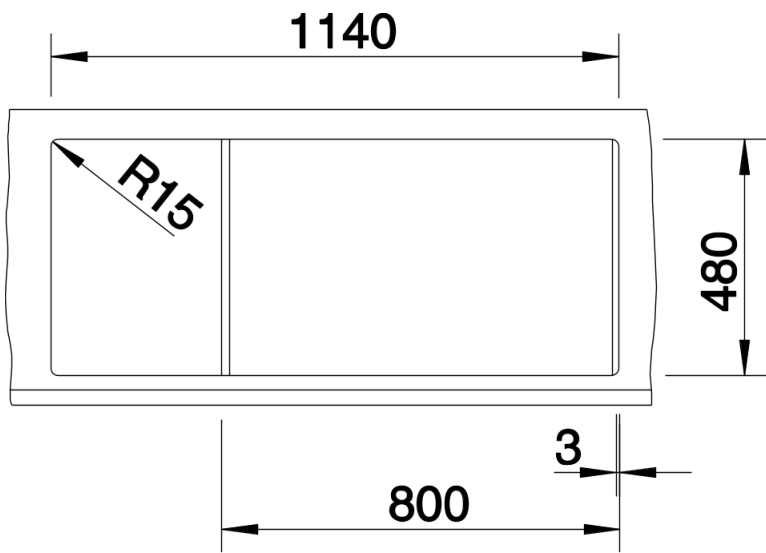

Fiches d'information sur le produit METRA 8 S

Référence de l'article 513267

Avantage

- Design contemporain et épuré
- Ligne attractive pour tous publics
- Utilisation maximale de l'espace
- Grand égouttoir cannelé très pratique
- Évier réversible
- Siphon inclus

Coloris

SILGRANIT anthracite

Coloris disponibles

noir
anthracite
gris rocher
alumétallic
blanc
jasmin
tartufo
café

Informations de planification

- ∅ = pré-perçage pour robinetterie

Étendue des fournitures

Vidage compact avec 2 bondes à panier Ø 90 mm inox manuelles Siphon 137 158 inclus

Détails

Vue de dessus

Découpe

Vue de face

Vue latérale