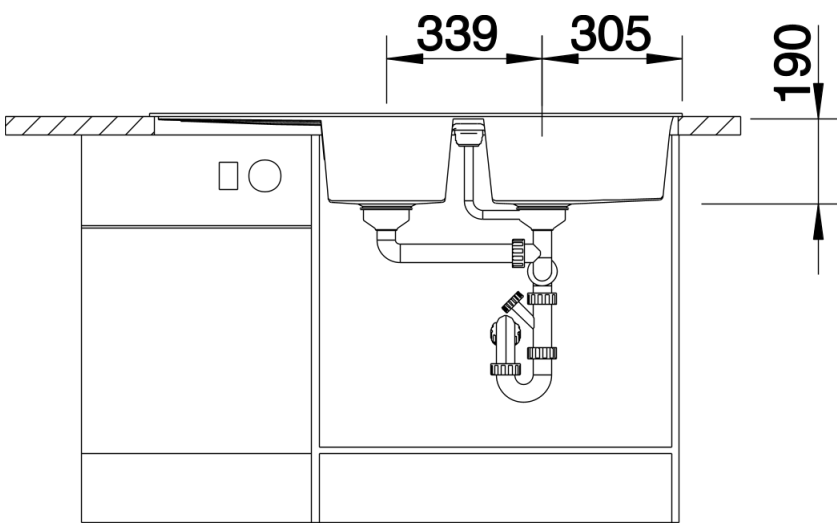

Coloris

SILGRANIT anthracite

Coloris disponibles

noir
anthracite
gris rocher
alumétallic
blanc
jasmin
tartufo
café

Informations de planification

- ∅ = pré-perçage pour robinetterie

Étendue des fournitures

Vidage compact avec 2 bondes à panier Ø 90 mm inox manuelles Siphon 137 158 inclus

Détails

Vue de dessus

Découpe

Vue de face

Vue latérale