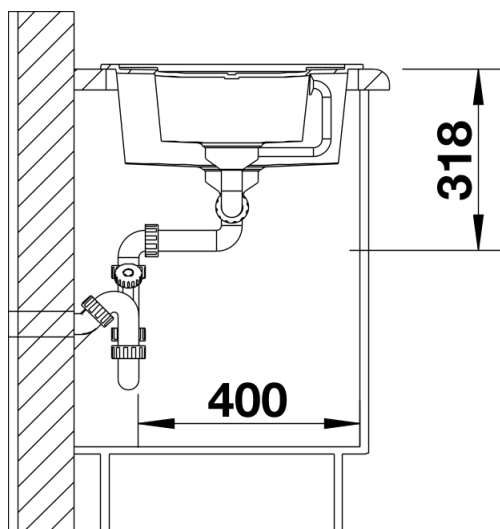

Fiches d'information sur le produit METRA 6 S

Référence de l'article 513239

Avantage

- Une grande cuve très profonde + un bac complémentaire pour les petits travaux
- Egouttoir pratique, utilisable comme surface de travail complémentaire
- Bondes à panier Ø 90 mm inox
- Egalement disponible en version encastrement à fleur
- Siphon inclus

217796 - Vide-sauce

Détails

Vue de dessus

Découpe

Vue de face

Vue latérale