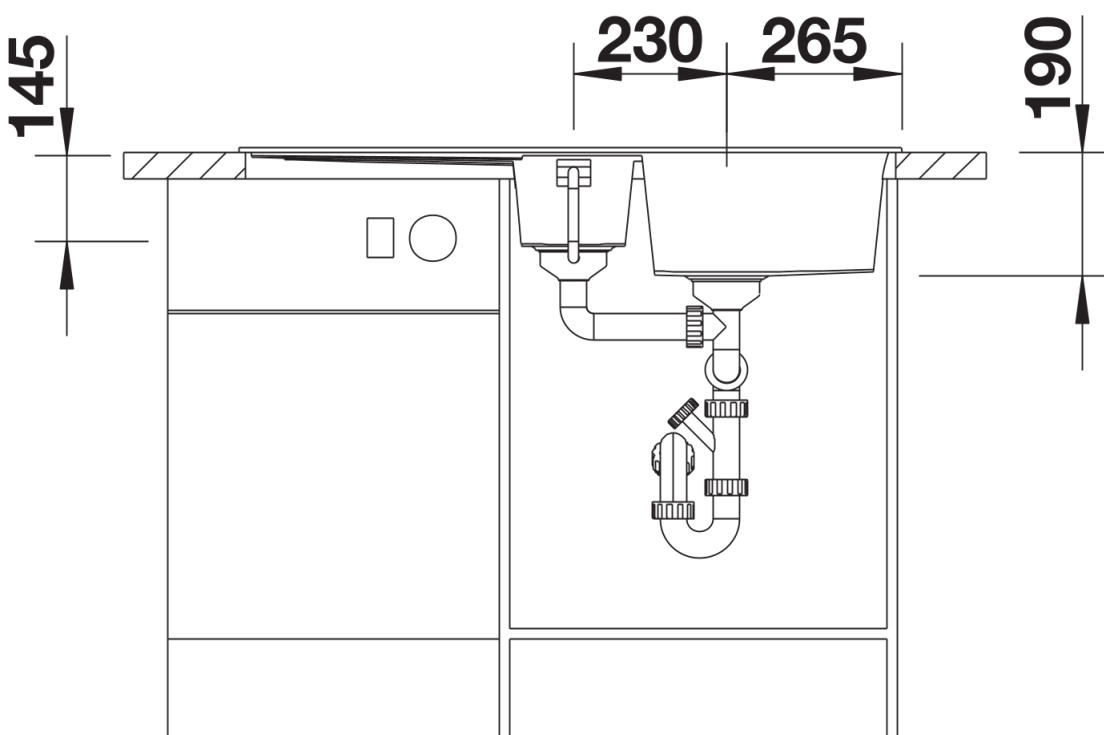

Fiches d'information sur le produit METRA 6 S

Référence de l'article 513239

Avantage

- Une grande cuve très profonde + un bac complémentaire pour les petits travaux
- Egouttoir pratique, utilisable comme surface de travail complémentaire
- Bondes à panier Ø 90 mm inox
- Egalement disponible en version encastrement à fleur
- Siphon inclus

217796 - Vide-sauce

Détails

Vue de dessus

Découpe

Vue de face

Vue latérale