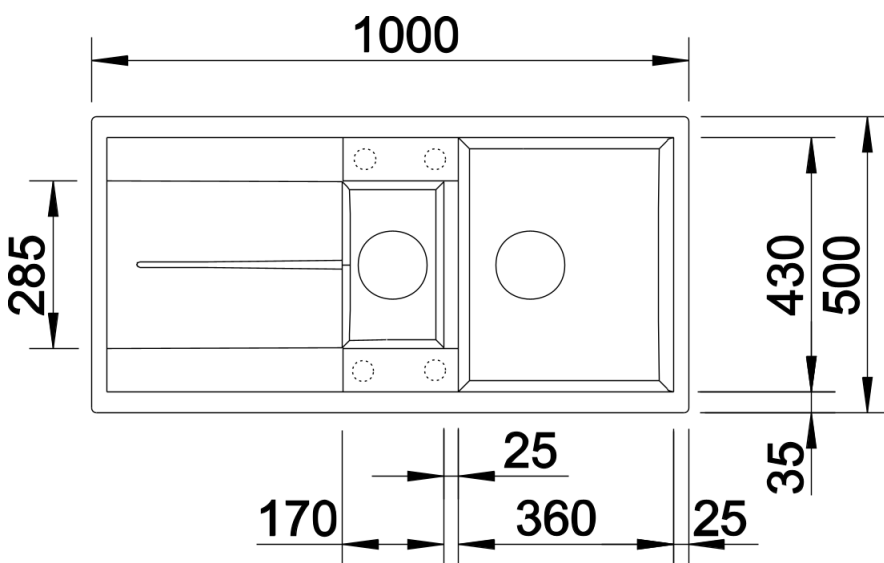

Fiches d'information sur le produit METRA 6 S

Référence de l'article 513239

Avantage

- Une grande cuve très profonde + un bac complémentaire pour les petits travaux
- Egouttoir pratique, utilisable comme surface de travail complémentaire
- Bondes à panier Ø 90 mm inox
- Egalement disponible en version encastrement à fleur
- Siphon inclus

Coloris

SILGRANIT anthracite

Coloris disponibles

noir
anthracite
gris rocher
alumétallic
blanc
jasmin
tartufo
café

Informations de planification

- ∅ = pré-perçage pour robinetterie

Étendue des fournitures

Vidage compact avec 2 bondes à panier Ø 90 mm inox manuelles
Siphon 137 158 inclus

217796 - Vide-sauce

Détails

Vue de dessus

Découpe

Vue de face

Vue latérale