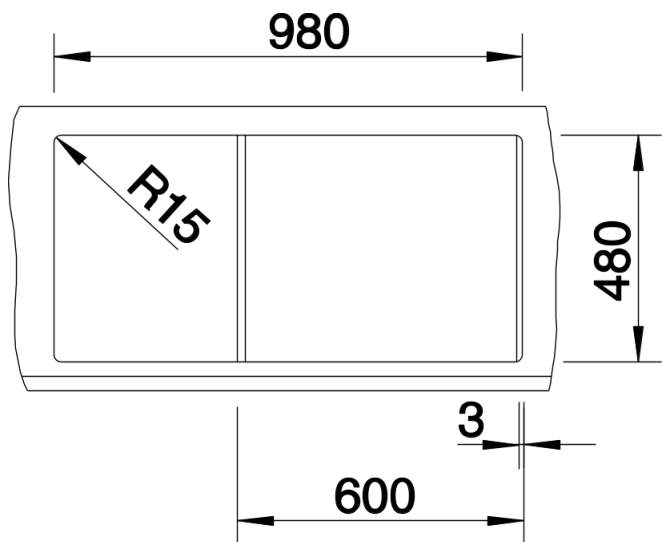

Fiches d'information sur le produit METRA 6 S

Référence de l'article 513239

Avantage

- Une grande cuve très profonde + un bac complémentaire pour les petits travaux
- Egouttoir pratique, utilisable comme surface de travail complémentaire
- Bondes à panier Ø 90 mm inox
- Egalement disponible en version encastrement à fleur
- Siphon inclus

Coloris

SILGRANIT anthracite

Coloris disponibles

noir
anthracite
gris rocher
alumétallic
blanc
jasmin
tartufo
café

Informations de planification

- ∅ = pré-perçage pour robinetterie

Étendue des fournitures

Vidage compact avec 2 bondes à panier Ø 90 mm inox manuelles
Siphon 137 158 inclus

217796 - Vide-sauce

Détails

Vue de dessus

Découpe

Vue de face

Vue latérale