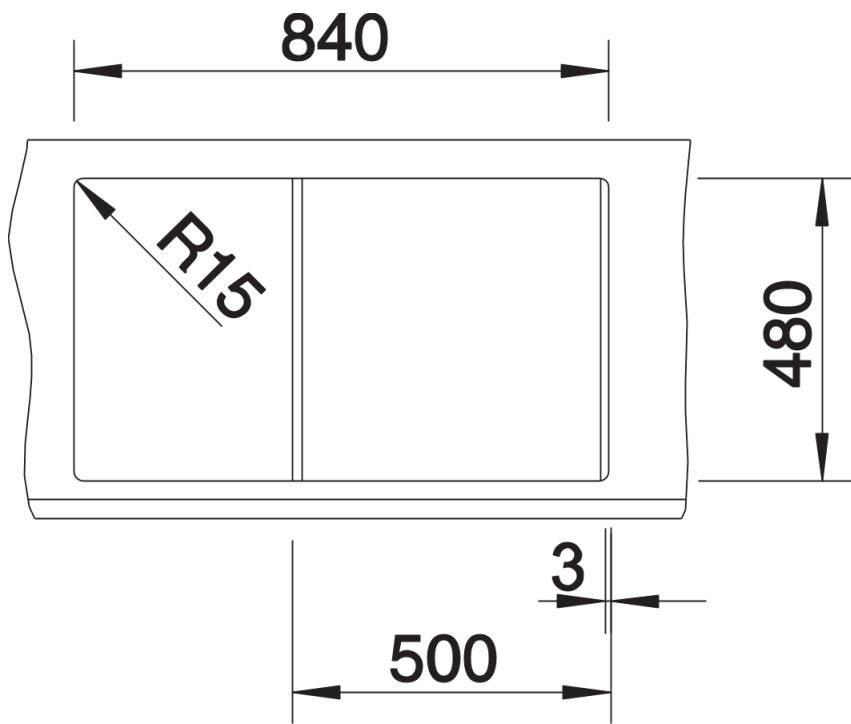

Fiches d'information sur le produit METRA 5 S

Référence de l'article 513221

Avantage

- Design jeune et rectiligne
- Grande cuve offrant de l'espace pour y faire la vaisselle
- Égouttoir réversible fonctionnel
- Bord plat esthétique
- Egalement disponible en version encastrement à fleur
- Siphon inclus

Coloris

Coloris disponibles

noir
anthracite
gris rocher
gris volcan
blanc
blanc soft
tartufo
café

SILGRANIT anthracite

Informations de planification

- Découpe : 840 x 480 - R15

Étendue des fournitures

Vidage compact avec bonde à panier Ø 90 mm inox manuelle Siphon 137 158 inclus

Détails

Vue de dessus

Découpe

Vue de face

Vue latérale