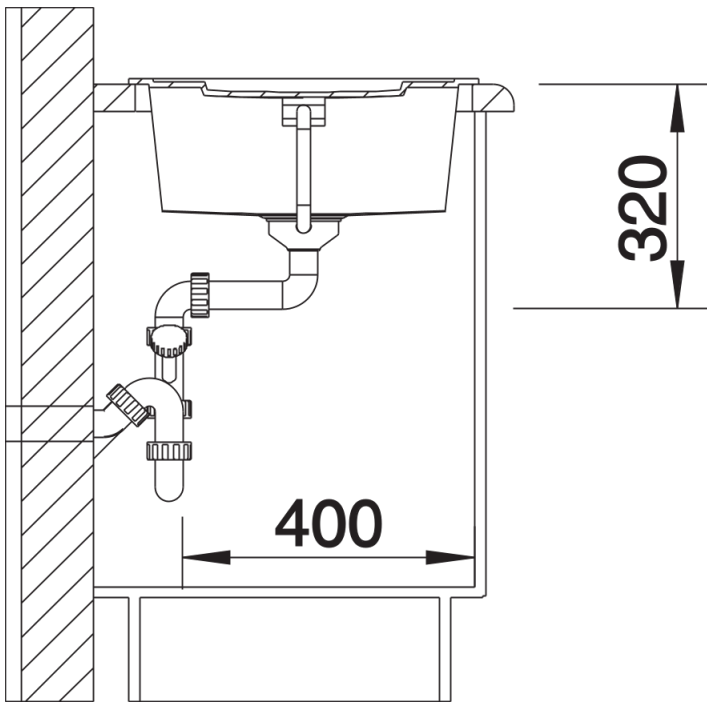

Fiches d'information sur le produit METRA 5 S

Référence de l'article 513221

Avantage

- Design jeune et rectiligne
- Grande cuve offrant de l'espace pour y faire la vaisselle
- Égouttoir réversible fonctionnel
- Bord plat esthétique
- Egalement disponible en version encastrement à fleur
- Siphon inclus

Détails

Vue de dessus

Découpe

Vue de face

Vue latérale