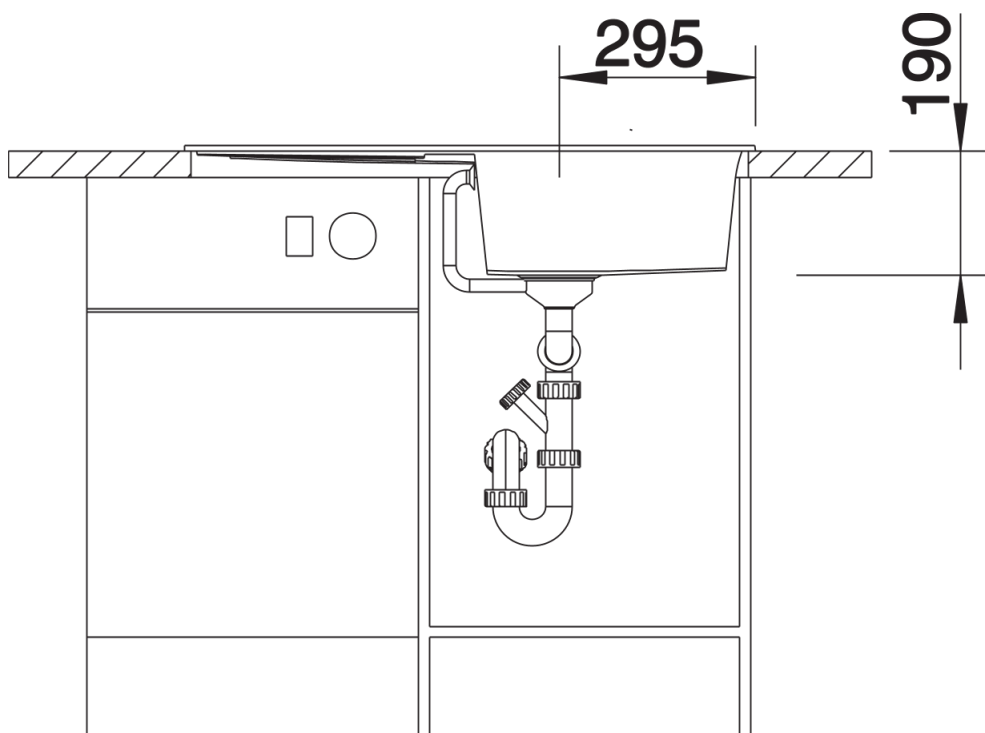

Fiches d'information sur le produit METRA 5 S

Référence de l'article 513221

Avantage

- Design jeune et rectiligne
- Grande cuve offrant de l'espace pour y faire la vaisselle
- Égouttoir réversible fonctionnel
- Bord plat esthétique
- Egalement disponible en version encastrement à fleur
- Siphon inclus

Coloris

Coloris disponibles

noir
anthracite
gris rocher
gris volcan
blanc
blanc soft
tartufo
café

SILGRANIT anthracite

Informations de planification

- Découpe : 840 x 480 - R15

Étendue des fournitures

Vidage compact avec bonde à panier Ø 90 mm inox manuelle Siphon 137 158 inclus

Détails

Vue de dessus

Découpe

Vue de face

Vue latérale