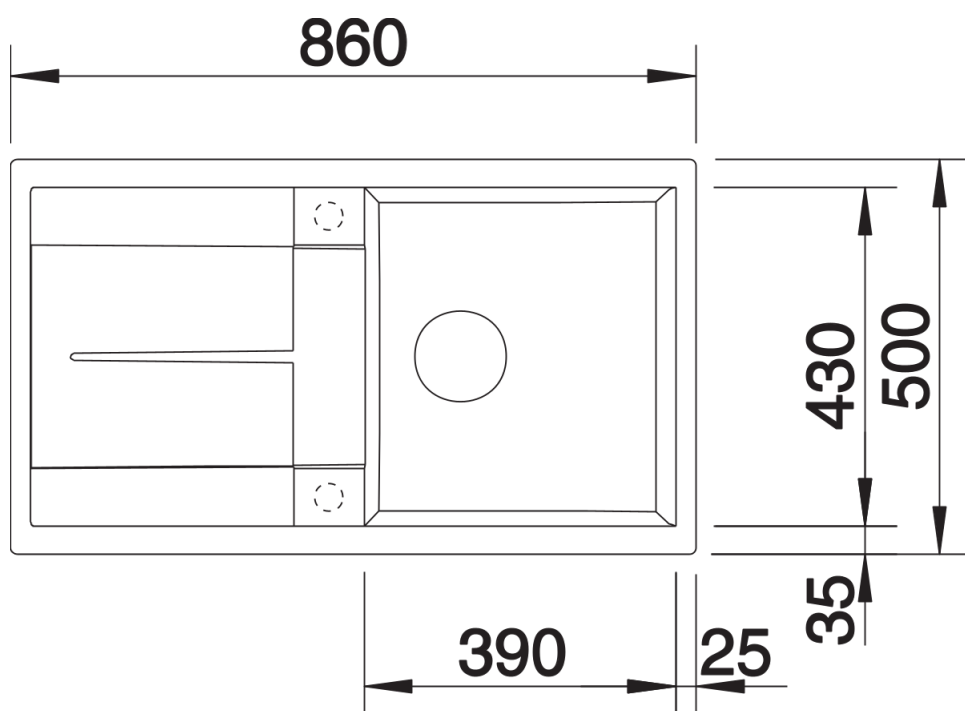

Fiches d'information sur le produit METRA 5 S

Référence de l'article 513221

Avantage

- Design jeune et rectiligne
- Grande cuve offrant de l'espace pour y faire la vaisselle
- Égouttoir réversible fonctionnel
- Bord plat esthétique
- Egalement disponible en version encastrement à fleur
- Siphon inclus

Coloris

Coloris disponibles

noir
anthracite
gris rocher
gris volcan
blanc
blanc soft
tartufo
café

SILGRANIT anthracite

Informations de planification

- Découpe : 840 x 480 - R15

Étendue des fournitures

Vidage compact avec bonde à panier Ø 90 mm inox manuelle Siphon 137 158 inclus

Détails

Vue de dessus

Découpe

Vue de face

Vue latérale