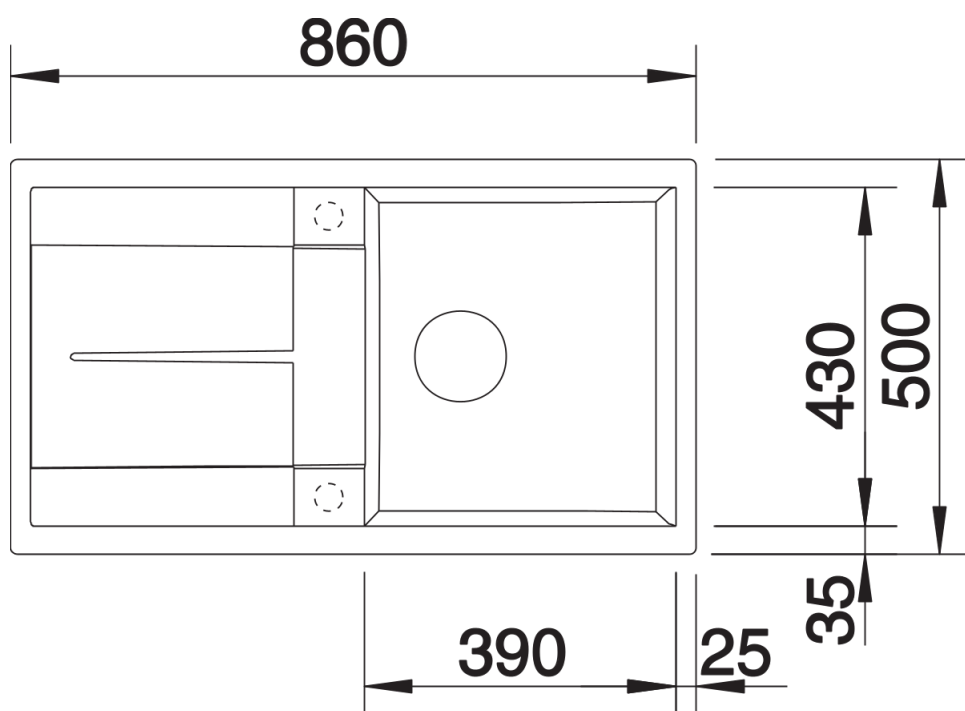

Fiches d'information sur le produit METRA 5 S

Référence de l'article 513214

Avantage

- Design jeune et rectiligne
- Grande cuve offrant de l'espace pour y faire la vaisselle
- Égouttoir réversible fonctionnel
- Bord plat esthétique
- Egalement disponible en version encastrement à fleur
- Siphon inclus

Coloris

Coloris disponibles

noir
anthracite
gris rocher
gris volcan
blanc
blanc soft
tartufo
café

SILGRANIT blanc

Informations de planification

- Découpe : 840 x 480 - R15

Étendue des fournitures

Vidage compact avec bonde à panier Ø 90 mm inox manuelle Siphon 137 158 inclus

Détails

Vue de dessus

Découpe

Vue de face

Vue latérale