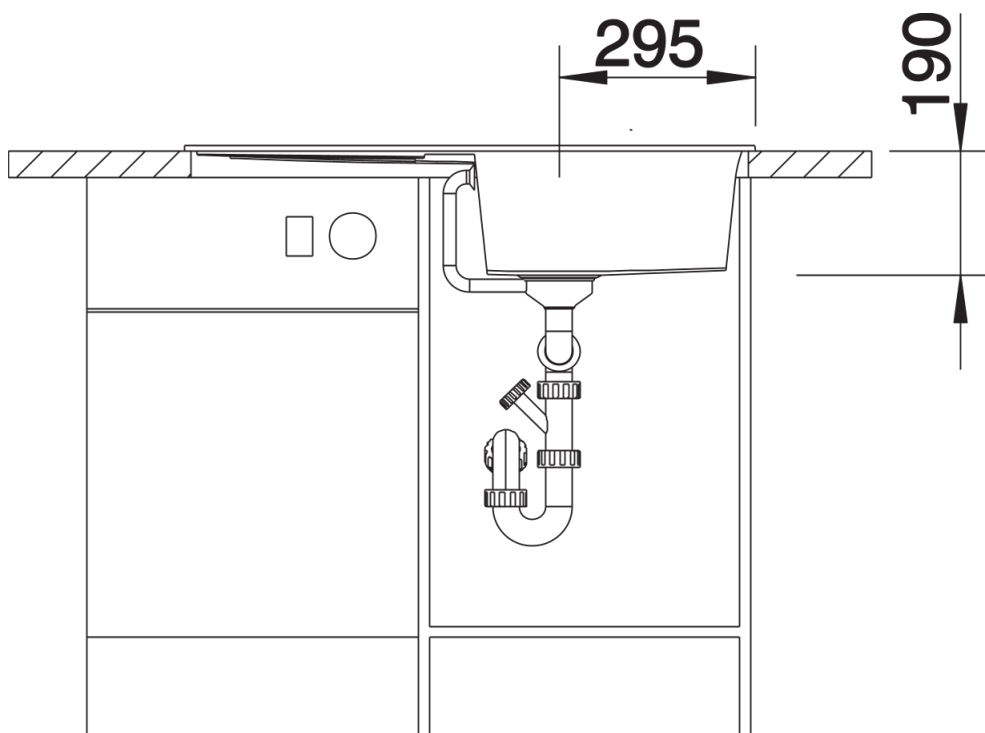

Fiches d'information sur le produit METRA 5 S

Référence de l'article 513214

Avantage

- Design jeune et rectiligne
- Grande cuve offrant de l'espace pour y faire la vaisselle
- Égouttoir réversible fonctionnel
- Bord plat esthétique
- Egalement disponible en version encastrement à fleur
- Siphon inclus

Coloris

Coloris disponibles

noir
anthracite
gris rocher
gris volcan
blanc
blanc soft
tartufo
café

SILGRANIT blanc

Informations de planification

- Découpe : 840 x 480 - R15

Étendue des fournitures

Vidage compact avec bonde à panier Ø 90 mm inox manuelle Siphon 137 158 inclus

Détails

Vue de dessus

Découpe

Vue de face

Vue latérale