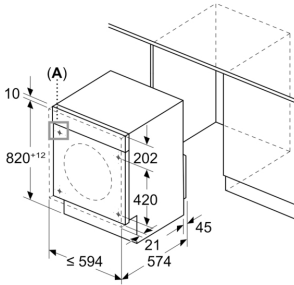

Série 4, Lave-linge séchant, 8/5 kg WKD28260FR

Mesures en mm