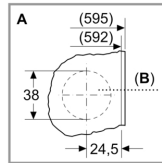

** valeur arrondie

*** Comparaison entre la durée du programme Synthétiques 40°C et celle du programme Synthétiques 40°C avec option SpeedPerfect activée

Série 4, Lave-linge séchant, 8/5 kg WKD28260FR

Mesures en mm