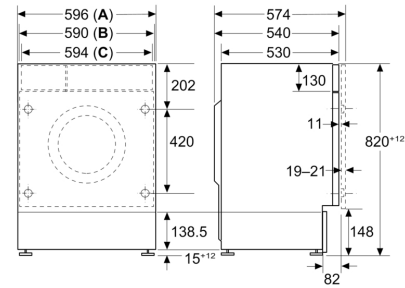

- Signal sonore fin de programme
- Sécurité enfants
- Cache hublot
- Crochet métal

Caractéristiques techniques

- Lave-linge séchant entièrement intégré
- Plinthe ajustable en hauteur: 16 cm
- Plinthe ajustable en profondeur: 8 cm
- Dimensions (H x L) : 82.0 cm x 59.6 cm
- Profondeur appareil hors porte : 52.5 cm
- Profondeur appareil porte incluse : 54.0 cm
- Profondeur appareil porte ouverte : 96.7 cm
- Profondeur appareil hors porte : 540 mm

B: Trou de coupelle de charnière
de min. 12 mm de profondeur

Mesures en mm

A: Boîtier
B: Panneau frontal
C: Bandeau

Mesures en mm