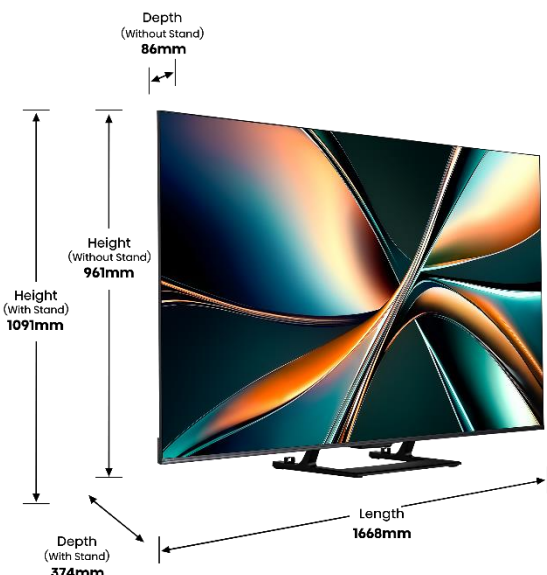

IMAGE

Taille de l'écran	75" - 189 cm
Résolution de l'écran	Ultra HD 3840x2160
Technologie d'affichage	Mini LED – QLED
Fréquence native de la dalle	144Hz / 240Hz (HSR)
Local Dimming	Oui – 352 zones
Pic de luminosité	1 000 nits

TRAITEMENT DE L'IMAGE

Traitement anti-reflet	Oui
Compatibilité formats HDR	Dolby Vision - HDR10+ - HDR10 - HLG - 4K HDR Immersive - Dolby Vision IQ - HDR10+ Adaptative
Processeur	Quad Core/MT9618
Capteur de luminosité	Oui
Compensation de mouvement (MEMC)	Oui
Upscaling Ultra HD	4K upscaling
Compatible couleurs	8 Bit + FRC
Format de décodage	HEVC(H.265),VP8,VP9,AVC(H.264),MPEG4, MPEG1/2,WMV3,AV1,VC1
Mode Filmmaker	Oui
IMAX Enhanced	-
Mode Sport	Oui
Mode Jeu	Mode Jeu PRO 144Hz
Input lag en Mode Jeu	13,8 ms
AMD FreeSync	FreeSync Premium

CONNECTIQUES

HDMI 1	HDMI2.1 (eARC, ALLM, VRR, 4K 144Hz)
HDMI 2	HDMI2.1 (ALLM, VRR, 4K 144Hz)
HDMI 3	HDMI2.1 compliant(ALLM, 4K 60Hz)
HDMI 4	HDMI2.1 compliant(ALLM, 4K 60Hz)
Prises USB Multimédias	1 x USB 3.0 - 1 x USB 2.0
Sortie Audio S/PDIF	1
Entrée Audio (L/R)	1 (mini)
Prise casque	1
Prises antennes	2
Entrée Composite (AV)	1 (mini)
Ethernet (RJ45)	Oui

RECEPTION ET FONCTIONNALITE

Tuner	DVB-T2/T/C/S2/S
Certification Fransat	Oui
Hbbtv	HbbTV 2.0.4
Common Interface (CI+)	Oui
Contrôle Parental	Oui
PVR	Oui
Timeshift	Oui
Mode Hôtel	Oui

SMART TV

Smart TV OS	VIDAA U8.5
Assistant vocal intégré	Alexa - Vidaa Voice
Contrôle vocal via télécommande	Oui
Navigateur internet	Oui
Lecteur multimédia	Oui
Wifi intégré	IEEE 802.11 a/b/g/n/ac(2.4G and 5G)
Bluetooth	Bluetooth 5
Partage de contenus (DLNA)	Oui
Partage d'écran	Oui (PC, Tablette, Mobile)
Airplay2	Yes
Magasin d'applications	VIDAA Store
Mode d'image automatique via IA	Oui
Vidaa ART	Oui
Applications en accès direct sur la télécommande	Oui

SON

Puissance des haut-parleurs	2*10W + 20W
Effet surround	Oui
Dolby Atmos	Oui
Dolby Audio	Oui
Compatibilité AC-4	Oui
Égaliseur	Oui (paramètres avancés)

FORMATS SUPPORTÉS

Vidéo	.mp4/.mov/.mkv/.ts/.avi/.wmv/.flv/.webm
Audio	.wav/.mp3/.wma/.flac
Image	.jpg/.jpeg/.png/.bmp/.gif

DONNEES ENERGETIQUE

Alimentation	AC 100V~240V - 50/60Hz
Classe énergétique en SDR	E
Classe énergétique en HDR	G
Consommation en veille	0.5 W
Consommation en SDR	107kWh/1000h
Consommation en HDR	260kWh/1000h
Quantité de mercure	0 mg
Présence de plomb	Oui
Arrêt programmable	Oui
Mise en veille automatique	Oui

ACCESSOIRES FOURNIS

Télécommande	Télécommande vocale (ERF2C38H)
Piles pour télécommande	AAx2
Compatibilité fixation VESA (mm)	400 x 600 mm
Câble d'alimentation	Oui

SPECIFICITES TECHNIQUES

Référence	75U7Q
EAN	6942351416250
Dimension du carton (L*P*H, en mm)	1865x188x1146mm
Dimension du produit avec les pieds	1668x374x1019mm
Dimension du produit sans les pieds	1668x86x961mm
Poids du produit + carton	40kg
Poids du produit avec pieds	28.5kg
Poids du produit sans pieds	27.5kg

*1 peut ne pas être disponible au moment de l'achat

2 Prise en charge des spécifications HDMI2.1 : ALLM, eARC, VRR.

Le taux de rafraîchissement varie de 48Hz-60Hz sous une résolution de 4K.

Fiche produit préliminaire, visuels non contractuels, informations sujettes à modification