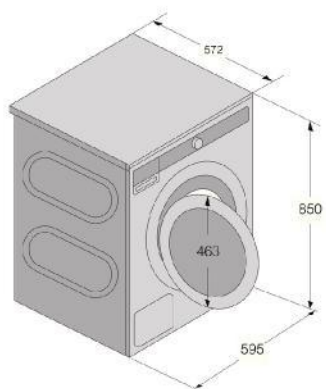

Caractéristiques techniques

- Capacité de chargement: 9 kg
- Type de prise : Euro
- Puissance de raccordement : 2200 W
- Tension (V): 220-240 V
- Nombre de paliers : 1
- Fusible: 10 A
- Fréquence : 50 Hz
- Puissance de la résistance : 2000 W
- Niveau Sonore(dB): 72 dB
- Classe énergétique : A
- Consommation d'énergie par cycle pour le programme ECO : 0.384 kWh
- Durée du programme étiquette énergétique: 211 min
- Classe niveau sonore d'essorage: A
- Efficacité d'essorage : B
- Consommation d'eau par cycle pour le programme ECO : 35 l
- Taux humidité 1/1 : 48 %
- Raccordement à l'eau: Dimension 3/4" - Peut être raccordé à l'eau froide
- Consommation d'énergie en mode veille : 0.49 W
- Norme environnement ISO14001 : Oui
- Indice de durabilité: 9.1/10

Dimensions

- Largeur: 595 mm
- Hauteur: 850 mm
- Profondeur: 572 mm
- Profondeur avec porte ouverte: 959 mm
- Longueur du câble de raccordement : 2100 mm
- Longueur du tuyau d'arrivée d'eau: 150 cm
- Longueur du tuyau de vidange: 160 cm

Information logistique

- Largeur de l'emballage: 636 mm
- Hauteur de l'emballage: 920 mm
- Profondeur de l'emballage: 661 mm
- Poids brut : 77.9 kg
- Poids de l'emballage: 3.2 kg
- Poids net : 74.7 kg
- Code EAN : 3838782945243