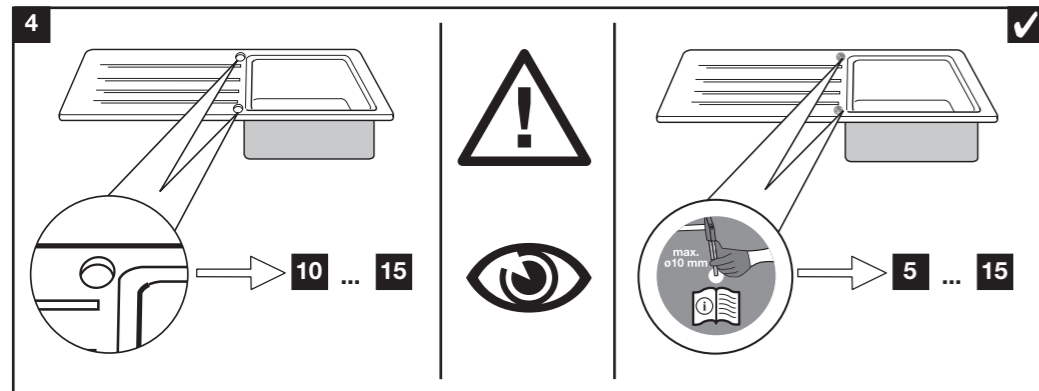

blanco.com/care

141 900 09/2024

BLANCO GmbH + Co KG
Service
Tel.: +49 7045 44-81 419
service@blanco.com
www.blanco.com

BLANCO

BLANCO SILGRANIT®

	+2 mm / -1 mm		
	A	B	C
BLANCO ADON XL 6 S	960 mm	460 mm	+3,5 mm
BLANCO ADIRA 45 S	760 mm	480 mm	- 4,5 mm
BLANCO ADIRA 6 S	980 mm	480 mm	- 4,5 mm
BLANCO ADIRA XL 6 S	980 mm	480 mm	- 4,5 mm
BLANCO ARTAGO 6	490 mm	490 mm	+55 mm
BLANCO AXIA III 45 S	760 mm	490 mm	+10 mm
BLANCO AXIA III 5 S	895 mm	490 mm	-15,5 mm
BLANCO AXIA III 6 S	980 mm	490 mm	-15 mm
BLANCO AXIA III XL 6 S	980 mm	490 mm	-15 mm
BLANCO CLASSIC Neo 45 S	760 mm	490 mm	+3 mm
BLANCO CLASSIC Neo 5 S	895 mm	490 mm	+3 mm
BLANCO CLASSIC Neo 6 S	980 mm	490 mm	+3 mm
BLANCO CLASSIC Neo XL 6 S	980 mm	490 mm	+3 mm
BLANCO COLLECTIS 6 S	984 mm	494 mm	-5 mm
BLANCO DALAGO 45	445 mm	490 mm	-3 mm
BLANCO DALAGO 5	495 mm	490 mm	-3 mm
BLANCO DALAGO 6	595 mm	490 mm	-3 mm
BLANCO DALAGO 8	795 mm	490 mm	-3 mm
BLANCO ELON 45 S	630 mm	480 mm	-16 mm
BLANCO ELON XL 6 S	760 mm	480 mm	-16 mm
BLANCO ELON XL 8 S	840 mm	480 mm	-100 mm
BLANCO ENOS 40 S	660 mm	480 mm	+0 mm
BLANCO ETAGON 6	588 mm	498 mm	-6 mm
BLANCO ETAGON XL 6 S	980 mm	490 mm	-16 mm
BLANCO ETAGON 8	768 mm	498 mm	-16 mm
BLANCO FARON XL 6 S	980 mm	480 mm	+16 mm
BLANCO FAVOS 45 S	842 mm	417 mm	+10 mm
BLANCO FAVOS Mini	762 mm	417 mm	+10 mm
BLANCO FAVOS 6 S	842 mm	417 mm	-30 mm
BLANCO FAVUM 45 S	840 mm	415 mm	-5 mm
BLANCO FAVUM XL 6 S	840 mm	415 mm	-5 mm
BLANCO LEGRA 45 S	760 mm	480 mm	+0 mm
BLANCO LEGRA 6	565 mm	480 mm	+17,5 mm
BLANCO LEGRA 6 S	980 mm	480 mm	+0 mm