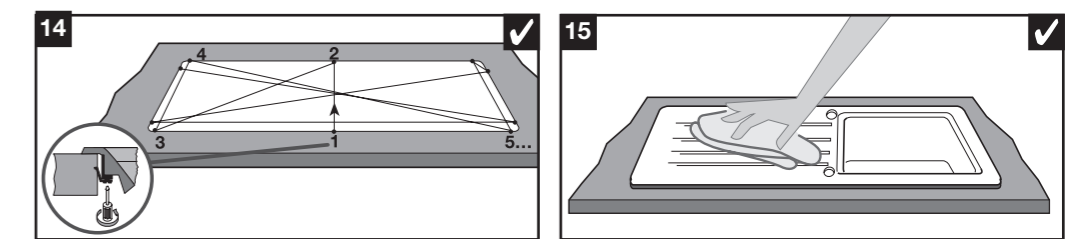

blanco.com/care

141 900 09/2024

BLANCO GmbH + Co KG
Service
Tel.: +49 7045 44-81 419
service@blanco.com
www.blanco.com

BLANCO

BLANCO SILGRANIT®

	+2 mm / -1 mm		
	A	B	C
BLANCO ADON XL 6 S	960 mm	460 mm	+3,5 mm
BLANCO ADIRA 45 S	760 mm	480 mm	- 4,5 mm
BLANCO ADIRA 6 S	980 mm	480 mm	- 4,5 mm
BLANCO ADIRA XL 6 S	980 mm	480 mm	- 4,5 mm
BLANCO ARTAGO 6	490 mm	490 mm	+55 mm
BLANCO AXIA III 45 S	760 mm	490 mm	+10 mm
BLANCO AXIA III 5 S	895 mm	490 mm	-15,5 mm
BLANCO AXIA III 6 S	980 mm	490 mm	-15 mm
BLANCO AXIA III XL 6 S	980 mm	490 mm	-15 mm
BLANCO CLASSIC Neo 45 S	760 mm	490 mm	+3 mm
BLANCO CLASSIC Neo 5 S	895 mm	490 mm	+3 mm
BLANCO CLASSIC Neo 6 S	980 mm	490 mm	+3 mm
BLANCO CLASSIC Neo XL 6 S	980 mm	490 mm	+3 mm
BLANCO COLLECTIS 6 S	984 mm	494 mm	-5 mm
BLANCO DALAGO 45	445 mm	490 mm	-3 mm
BLANCO DALAGO 5	495 mm	490 mm	-3 mm
BLANCO DALAGO 6	595 mm	490 mm	-3 mm
BLANCO DALAGO 8	795 mm	490 mm	-3 mm
BLANCO ELON 45 S	630 mm	480 mm	-16 mm
BLANCO ELON XL 6 S	760 mm	480 mm	-16 mm
BLANCO ELON XL 8 S	840 mm	480 mm	-100 mm
BLANCO ENOS 40 S	660 mm	480 mm	+0 mm
BLANCO ETAGON 6	588 mm	498 mm	-6 mm
BLANCO ETAGON XL 6 S	980 mm	490 mm	-16 mm
BLANCO ETAGON 8	768 mm	498 mm	-16 mm
BLANCO FARON XL 6 S	980 mm	480 mm	+16 mm
BLANCO FAVOS 45 S	842 mm	417 mm	+10 mm
BLANCO FAVOS Mini	762 mm	417 mm	+10 mm
BLANCO FAVOS 6 S	842 mm	417 mm	-30 mm
BLANCO FAVUM 45 S	840 mm	415 mm	-5 mm
BLANCO FAVUM XL 6 S	840 mm	415 mm	-5 mm
BLANCO LEGRA 45 S	760 mm	480 mm	+0 mm
BLANCO LEGRA 6	565 mm	480 mm	+17,5 mm
BLANCO LEGRA 6 S	980 mm	480 mm	+0 mm