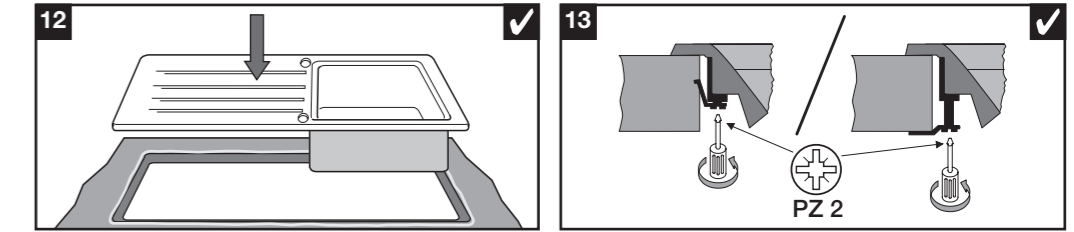

blanco.com/care

141 900 09/2024

BLANCO GmbH + Co KG
Service
Tel.: +49 7045 44-81 419
service@blanco.com
www.blanco.com

BLANCO

BLANCO SILGRANIT®

	+2 mm / -1 mm		
	A	B	C
BLANCO ADON XL 6 S	960 mm	460 mm	+3,5 mm
BLANCO ADIRA 45 S	760 mm	480 mm	- 4,5 mm
BLANCO ADIRA 6 S	980 mm	480 mm	- 4,5 mm
BLANCO ADIRA XL 6 S	980 mm	480 mm	- 4,5 mm
BLANCO ARTAGO 6	490 mm	490 mm	+55 mm
BLANCO AXIA III 45 S	760 mm	490 mm	+10 mm
BLANCO AXIA III 5 S	895 mm	490 mm	-15,5 mm
BLANCO AXIA III 6 S	980 mm	490 mm	-15 mm
BLANCO AXIA III XL 6 S	980 mm	490 mm	-15 mm
BLANCO CLASSIC Neo 45 S	760 mm	490 mm	+3 mm
BLANCO CLASSIC Neo 5 S	895 mm	490 mm	+3 mm
BLANCO CLASSIC Neo 6 S	980 mm	490 mm	+3 mm
BLANCO CLASSIC Neo XL 6 S	980 mm	490 mm	+3 mm
BLANCO COLLECTIS 6 S	984 mm	494 mm	-5 mm
BLANCO DALAGO 45	445 mm	490 mm	-3 mm
BLANCO DALAGO 5	495 mm	490 mm	-3 mm
BLANCO DALAGO 6	595 mm	490 mm	-3 mm
BLANCO DALAGO 8	795 mm	490 mm	-3 mm
BLANCO ELON 45 S	630 mm	480 mm	-16 mm
BLANCO ELON XL 6 S	760 mm	480 mm	-16 mm
BLANCO ELON XL 8 S	840 mm	480 mm	-100 mm
BLANCO ENOS 40 S	660 mm	480 mm	+0 mm
BLANCO ETAGON 6	588 mm	498 mm	-6 mm
BLANCO ETAGON XL 6 S	980 mm	490 mm	-16 mm
BLANCO ETAGON 8	768 mm	498 mm	-16 mm
BLANCO FARON XL 6 S	980 mm	480 mm	+16 mm
BLANCO FAVOS 45 S	842 mm	417 mm	+10 mm
BLANCO FAVOS Mini	762 mm	417 mm	+10 mm
BLANCO FAVOS 6 S	842 mm	417 mm	-30 mm
BLANCO FAVUM 45 S	840 mm	415 mm	-5 mm
BLANCO FAVUM XL 6 S	840 mm	415 mm	-5 mm
BLANCO LEGRA 45 S	760 mm	480 mm	+0 mm
BLANCO LEGRA 6	565 mm	480 mm	+17,5 mm
BLANCO LEGRA 6 S	980 mm	480 mm	+0 mm