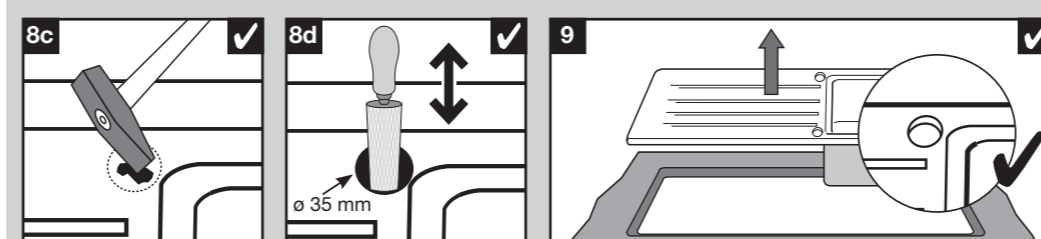

blanco.com/care

141 900 09/2024

BLANCO GmbH + Co KG
Service
Tel.: +49 7045 44-81 419
service@blanco.com
www.blanco.com

BLANCO

BLANCO SILGRANIT®

	+2 mm / -1 mm		
	A	B	C
BLANCO ADON XL 6 S	960 mm	460 mm	+3,5 mm
BLANCO ADIRA 45 S	760 mm	480 mm	- 4,5 mm
BLANCO ADIRA 6 S	980 mm	480 mm	- 4,5 mm
BLANCO ADIRA XL 6 S	980 mm	480 mm	- 4,5 mm
BLANCO ARTAGO 6	490 mm	490 mm	+55 mm
BLANCO AXIA III 45 S	760 mm	490 mm	+10 mm
BLANCO AXIA III 5 S	895 mm	490 mm	-15,5 mm
BLANCO AXIA III 6 S	980 mm	490 mm	-15 mm
BLANCO AXIA III XL 6 S	980 mm	490 mm	-15 mm
BLANCO CLASSIC Neo 45 S	760 mm	490 mm	+3 mm
BLANCO CLASSIC Neo 5 S	895 mm	490 mm	+3 mm
BLANCO CLASSIC Neo 6 S	980 mm	490 mm	+3 mm
BLANCO CLASSIC Neo XL 6 S	980 mm	490 mm	+3 mm
BLANCO COLLECTIS 6 S	984 mm	494 mm	-5 mm
BLANCO DALAGO 45	445 mm	490 mm	-3 mm
BLANCO DALAGO 5	495 mm	490 mm	-3 mm
BLANCO DALAGO 6	595 mm	490 mm	-3 mm
BLANCO DALAGO 8	795 mm	490 mm	-3 mm
BLANCO ELON 45 S	630 mm	480 mm	-16 mm
BLANCO ELON XL 6 S	760 mm	480 mm	-16 mm
BLANCO ELON XL 8 S	840 mm	480 mm	-100 mm
BLANCO ENOS 40 S	660 mm	480 mm	+0 mm
BLANCO ETAGON 6	588 mm	498 mm	-6 mm
BLANCO ETAGON XL 6 S	980 mm	490 mm	-16 mm
BLANCO ETAGON 8	768 mm	498 mm	-16 mm
BLANCO FARON XL 6 S	980 mm	480 mm	+16 mm
BLANCO FAVOS 45 S	842 mm	417 mm	+10 mm
BLANCO FAVOS Mini	762 mm	417 mm	+10 mm
BLANCO FAVOS 6 S	842 mm	417 mm	-30 mm
BLANCO FAVUM 45 S	840 mm	415 mm	-5 mm
BLANCO FAVUM XL 6 S	840 mm	415 mm	-5 mm
BLANCO LEGRA 45 S	760 mm	480 mm	+0 mm
BLANCO LEGRA 6	565 mm	480 mm	+17,5 mm
BLANCO LEGRA 6 S	980 mm	480 mm	+0 mm