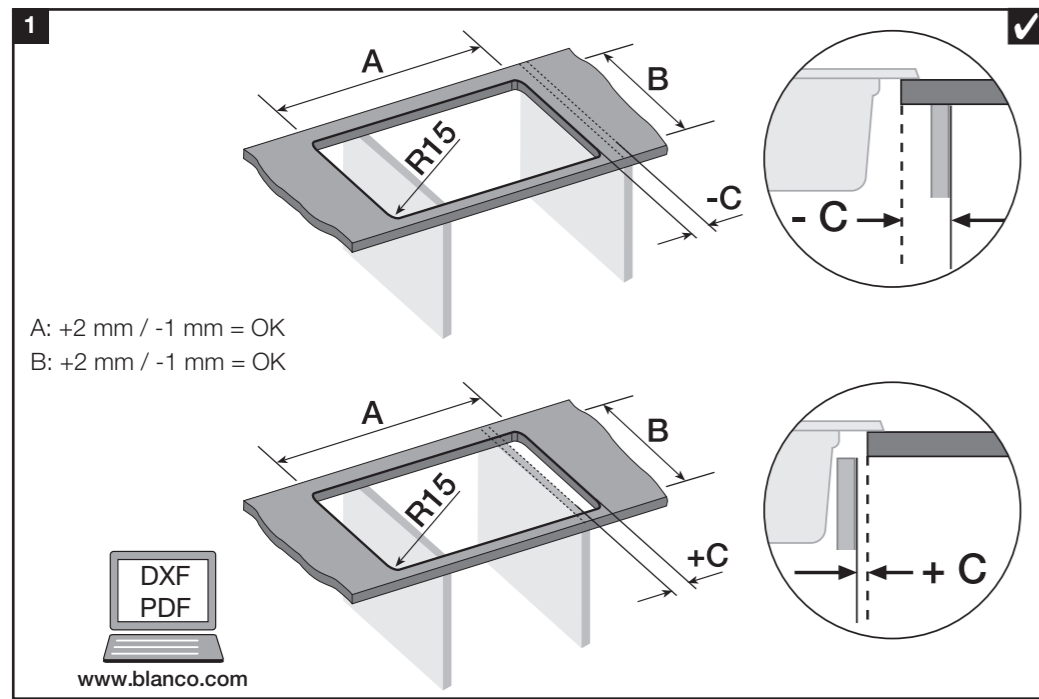

blanco.com/care

141 900 09/2024

BLANCO GmbH + Co KG
Service
Tel.: +49 7045 44-81 419
service@blanco.com
www.blanco.com

BLANCO

BLANCO SILGRANIT®

	+2 mm / -1 mm		
	A	B	C
BLANCO ADON XL 6 S	960 mm	460 mm	+3,5 mm
BLANCO ADIRA 45 S	760 mm	480 mm	- 4,5 mm
BLANCO ADIRA 6 S	980 mm	480 mm	- 4,5 mm
BLANCO ADIRA XL 6 S	980 mm	480 mm	- 4,5 mm
BLANCO ARTAGO 6	490 mm	490 mm	+55 mm
BLANCO AXIA III 45 S	760 mm	490 mm	+10 mm
BLANCO AXIA III 5 S	895 mm	490 mm	-15,5 mm
BLANCO AXIA III 6 S	980 mm	490 mm	-15 mm
BLANCO AXIA III XL 6 S	980 mm	490 mm	-15 mm
BLANCO CLASSIC Neo 45 S	760 mm	490 mm	+3 mm
BLANCO CLASSIC Neo 5 S	895 mm	490 mm	+3 mm
BLANCO CLASSIC Neo 6 S	980 mm	490 mm	+3 mm
BLANCO CLASSIC Neo XL 6 S	980 mm	490 mm	+3 mm
BLANCO COLLECTIS 6 S	984 mm	494 mm	-5 mm
BLANCO DALAGO 45	445 mm	490 mm	-3 mm
BLANCO DALAGO 5	495 mm	490 mm	-3 mm
BLANCO DALAGO 6	595 mm	490 mm	-3 mm
BLANCO DALAGO 8	795 mm	490 mm	-3 mm
BLANCO ELON 45 S	630 mm	480 mm	-16 mm
BLANCO ELON XL 6 S	760 mm	480 mm	-16 mm
BLANCO ELON XL 8 S	840 mm	480 mm	-100 mm
BLANCO ENOS 40 S	660 mm	480 mm	+0 mm
BLANCO ETAGON 6	588 mm	498 mm	-6 mm
BLANCO ETAGON XL 6 S	980 mm	490 mm	-16 mm
BLANCO ETAGON 8	768 mm	498 mm	-16 mm
BLANCO FARON XL 6 S	980 mm	480 mm	+16 mm
BLANCO FAVOS 45 S	842 mm	417 mm	+10 mm
BLANCO FAVOS Mini	762 mm	417 mm	+10 mm
BLANCO FAVOS 6 S	842 mm	417 mm	-30 mm
BLANCO FAVUM 45 S	840 mm	415 mm	-5 mm
BLANCO FAVUM XL 6 S	840 mm	415 mm	-5 mm
BLANCO LEGRA 45 S	760 mm	480 mm	+0 mm
BLANCO LEGRA 6	565 mm	480 mm	+17,5 mm
BLANCO LEGRA 6 S	980 mm	480 mm	+0 mm