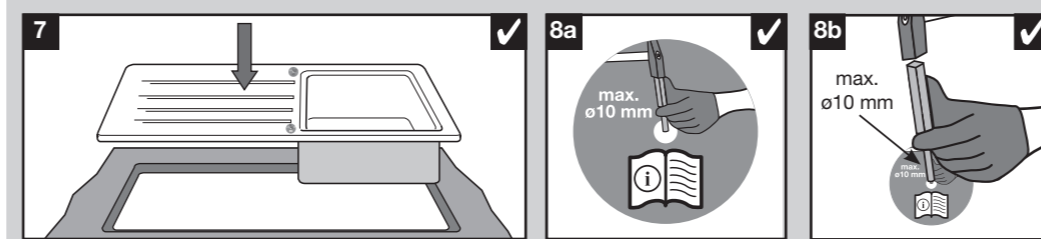

blanco.com/care

141 900 09/2024

BLANCO GmbH + Co KG
Service
Tel.: +49 7045 44-81 419
service@blanco.com
www.blanco.com

BLANCO

BLANCO SILGRANIT®

	+2 mm / -1 mm		
	A	B	C
BLANCO ADON XL 6 S	960 mm	460 mm	+3,5 mm
BLANCO ADIRA 45 S	760 mm	480 mm	- 4,5 mm
BLANCO ADIRA 6 S	980 mm	480 mm	- 4,5 mm
BLANCO ADIRA XL 6 S	980 mm	480 mm	- 4,5 mm
BLANCO ARTAGO 6	490 mm	490 mm	+55 mm
BLANCO AXIA III 45 S	760 mm	490 mm	+10 mm
BLANCO AXIA III 5 S	895 mm	490 mm	-15,5 mm
BLANCO AXIA III 6 S	980 mm	490 mm	-15 mm
BLANCO AXIA III XL 6 S	980 mm	490 mm	-15 mm
BLANCO CLASSIC Neo 45 S	760 mm	490 mm	+3 mm
BLANCO CLASSIC Neo 5 S	895 mm	490 mm	+3 mm
BLANCO CLASSIC Neo 6 S	980 mm	490 mm	+3 mm
BLANCO CLASSIC Neo XL 6 S	980 mm	490 mm	+3 mm
BLANCO COLLECTIS 6 S	984 mm	494 mm	-5 mm
BLANCO DALAGO 45	445 mm	490 mm	-3 mm
BLANCO DALAGO 5	495 mm	490 mm	-3 mm
BLANCO DALAGO 6	595 mm	490 mm	-3 mm
BLANCO DALAGO 8	795 mm	490 mm	-3 mm
BLANCO ELON 45 S	630 mm	480 mm	-16 mm
BLANCO ELON XL 6 S	760 mm	480 mm	-16 mm
BLANCO ELON XL 8 S	840 mm	480 mm	-100 mm
BLANCO ENOS 40 S	660 mm	480 mm	+0 mm
BLANCO ETAGON 6	588 mm	498 mm	-6 mm
BLANCO ETAGON XL 6 S	980 mm	490 mm	-16 mm
BLANCO ETAGON 8	768 mm	498 mm	-16 mm
BLANCO FARON XL 6 S	980 mm	480 mm	+16 mm
BLANCO FAVOS 45 S	842 mm	417 mm	+10 mm
BLANCO FAVOS Mini	762 mm	417 mm	+10 mm
BLANCO FAVOS 6 S	842 mm	417 mm	-30 mm
BLANCO FAVUM 45 S	840 mm	415 mm	-5 mm
BLANCO FAVUM XL 6 S	840 mm	415 mm	-5 mm
BLANCO LEGRA 45 S	760 mm	480 mm	+0 mm
BLANCO LEGRA 6	565 mm	480 mm	+17,5 mm
BLANCO LEGRA 6 S	980 mm	480 mm	+0 mm