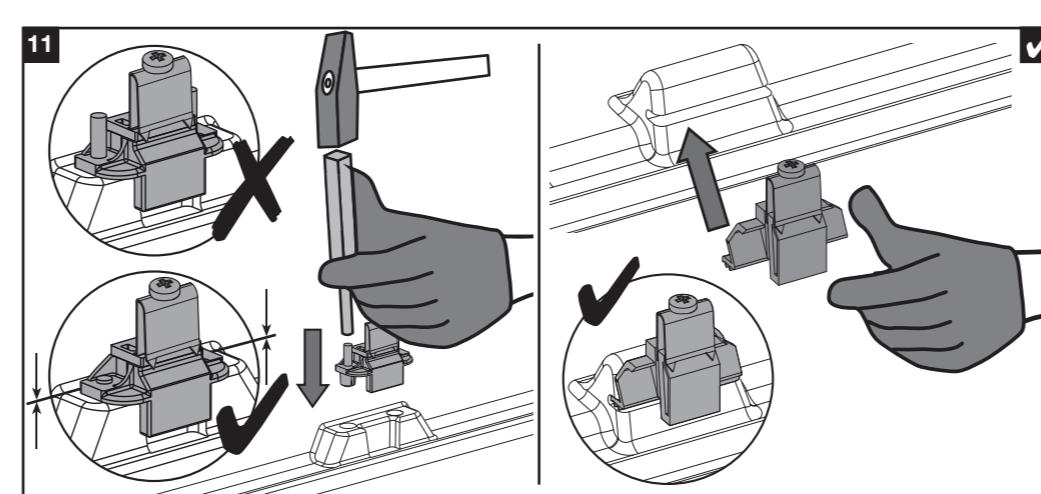

blanco.com/care

141 900 09/2024

BLANCO GmbH + Co KG
Service
Tel.: +49 7045 44-81 419
service@blanco.com
www.blanco.com

BLANCO

BLANCO SILGRANIT®

	+2 mm / -1 mm		
	A	B	C
BLANCO ADON XL 6 S	960 mm	460 mm	+3,5 mm
BLANCO ADIRA 45 S	760 mm	480 mm	- 4,5 mm
BLANCO ADIRA 6 S	980 mm	480 mm	- 4,5 mm
BLANCO ADIRA XL 6 S	980 mm	480 mm	- 4,5 mm
BLANCO ARTAGO 6	490 mm	490 mm	+55 mm
BLANCO AXIA III 45 S	760 mm	490 mm	+10 mm
BLANCO AXIA III 5 S	895 mm	490 mm	-15,5 mm
BLANCO AXIA III 6 S	980 mm	490 mm	-15 mm
BLANCO AXIA III XL 6 S	980 mm	490 mm	-15 mm
BLANCO CLASSIC Neo 45 S	760 mm	490 mm	+3 mm
BLANCO CLASSIC Neo 5 S	895 mm	490 mm	+3 mm
BLANCO CLASSIC Neo 6 S	980 mm	490 mm	+3 mm
BLANCO CLASSIC Neo XL 6 S	980 mm	490 mm	+3 mm
BLANCO COLLECTIS 6 S	984 mm	494 mm	-5 mm
BLANCO DALAGO 45	445 mm	490 mm	-3 mm
BLANCO DALAGO 5	495 mm	490 mm	-3 mm
BLANCO DALAGO 6	595 mm	490 mm	-3 mm
BLANCO DALAGO 8	795 mm	490 mm	-3 mm
BLANCO ELON 45 S	630 mm	480 mm	-16 mm
BLANCO ELON XL 6 S	760 mm	480 mm	-16 mm
BLANCO ELON XL 8 S	840 mm	480 mm	-100 mm
BLANCO ENOS 40 S	660 mm	480 mm	+0 mm
BLANCO ETAGON 6	588 mm	498 mm	-6 mm
BLANCO ETAGON XL 6 S	980 mm	490 mm	-16 mm
BLANCO ETAGON 8	768 mm	498 mm	-16 mm
BLANCO FARON XL 6 S	980 mm	480 mm	+16 mm
BLANCO FAVOS 45 S	842 mm	417 mm	+10 mm
BLANCO FAVOS Mini	762 mm	417 mm	+10 mm
BLANCO FAVOS 6 S	842 mm	417 mm	-30 mm
BLANCO FAVUM 45 S	840 mm	415 mm	-5 mm
BLANCO FAVUM XL 6 S	840 mm	415 mm	-5 mm
BLANCO LEGRA 45 S	760 mm	480 mm	+0 mm
BLANCO LEGRA 6	565 mm	480 mm	+17,5 mm
BLANCO LEGRA 6 S	980 mm	480 mm	+0 mm