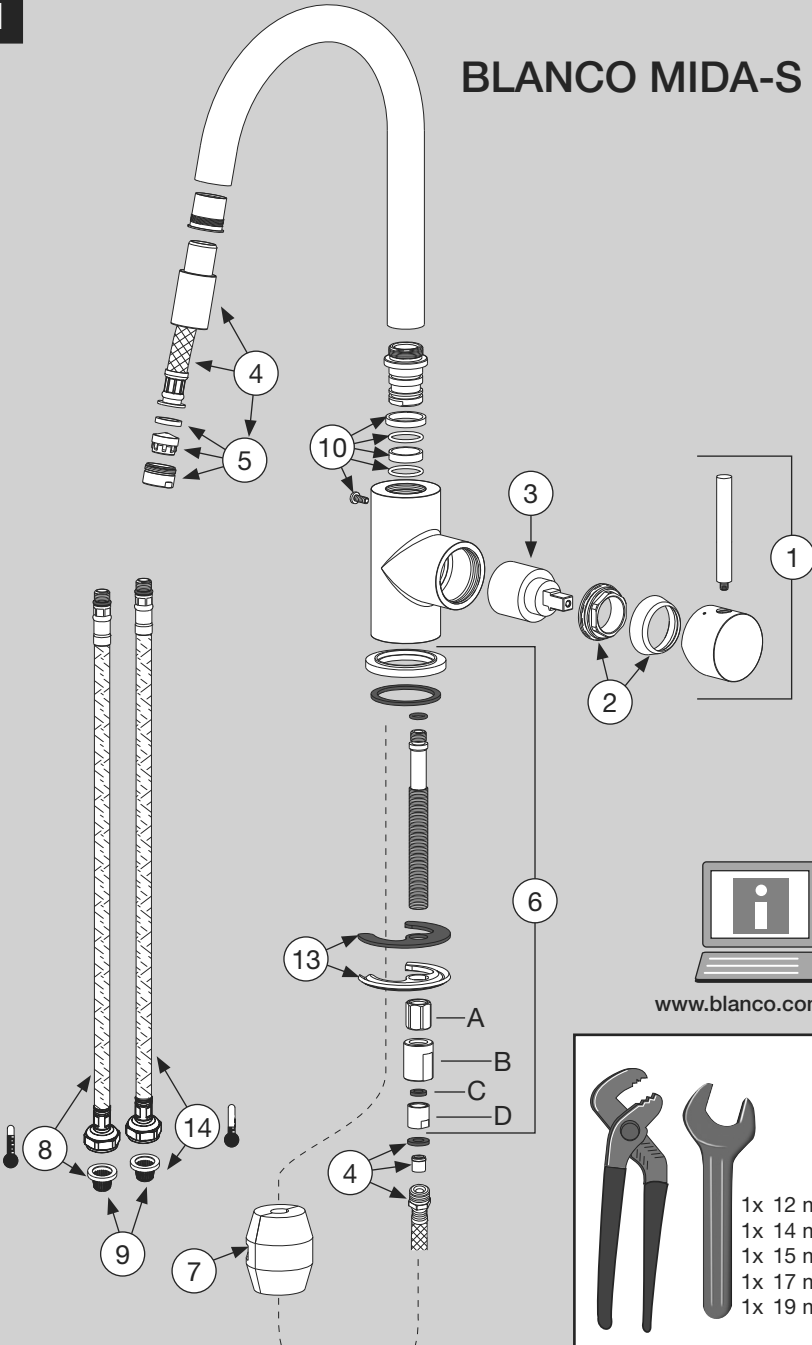

BLANCO

BLANCO MIDA-S HD

✓
≤ 70°C
≤ 158°F

✓
≤ 10 bar
≤ 145 psi

✓

1

BLANCO MIDA-S HD

- 1x 12 mm
- 1x 14 mm
- 1x 15 mm
- 1x 17 mm
- 1x 19 mm