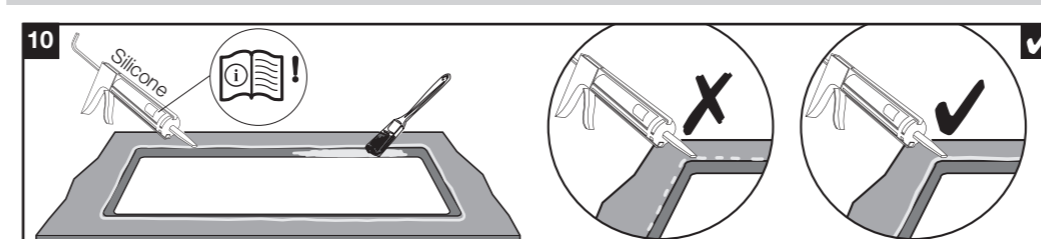

blanco.com/care

141 900 09/2024

BLANCO GmbH + Co KG
Service
Tel.: +49 7045 44-81 419
service@blanco.com
www.blanco.com

BLANCO

BLANCO SILGRANIT®

	+2 mm / -1 mm		
	A	B	C
BLANCO ADON XL 6 S	960 mm	460 mm	+3,5 mm
BLANCO ADIRA 45 S	760 mm	480 mm	- 4,5 mm
BLANCO ADIRA 6 S	980 mm	480 mm	- 4,5 mm
BLANCO ADIRA XL 6 S	980 mm	480 mm	- 4,5 mm
BLANCO ARTAGO 6	490 mm	490 mm	+55 mm
BLANCO AXIA III 45 S	760 mm	490 mm	+10 mm
BLANCO AXIA III 5 S	895 mm	490 mm	-15,5 mm
BLANCO AXIA III 6 S	980 mm	490 mm	-15 mm
BLANCO AXIA III XL 6 S	980 mm	490 mm	-15 mm
BLANCO CLASSIC Neo 45 S	760 mm	490 mm	+3 mm
BLANCO CLASSIC Neo 5 S	895 mm	490 mm	+3 mm
BLANCO CLASSIC Neo 6 S	980 mm	490 mm	+3 mm
BLANCO CLASSIC Neo XL 6 S	980 mm	490 mm	+3 mm
BLANCO COLLECTIS 6 S	984 mm	494 mm	-5 mm
BLANCO DALAGO 45	445 mm	490 mm	-3 mm
BLANCO DALAGO 5	495 mm	490 mm	-3 mm
BLANCO DALAGO 6	595 mm	490 mm	-3 mm
BLANCO DALAGO 8	795 mm	490 mm	-3 mm
BLANCO ELON 45 S	630 mm	480 mm	-16 mm
BLANCO ELON XL 6 S	760 mm	480 mm	-16 mm
BLANCO ELON XL 8 S	840 mm	480 mm	-100 mm
BLANCO ENOS 40 S	660 mm	480 mm	+0 mm
BLANCO ETAGON 6	588 mm	498 mm	-6 mm
BLANCO ETAGON XL 6 S	980 mm	490 mm	-16 mm
BLANCO ETAGON 8	768 mm	498 mm	-16 mm
BLANCO FARON XL 6 S	980 mm	480 mm	+16 mm
BLANCO FAVOS 45 S	842 mm	417 mm	+10 mm
BLANCO FAVOS Mini	762 mm	417 mm	+10 mm
BLANCO FAVOS 6 S	842 mm	417 mm	-30 mm
BLANCO FAVUM 45 S	840 mm	415 mm	-5 mm
BLANCO FAVUM XL 6 S	840 mm	415 mm	-5 mm
BLANCO LEGRA 45 S	760 mm	480 mm	+0 mm
BLANCO LEGRA 6	565 mm	480 mm	+17,5 mm
BLANCO LEGRA 6 S	980 mm	480 mm	+0 mm