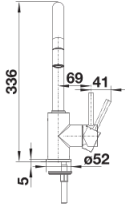

Coloris

surface métallique chromé

Coloris disponibles
chromé

Informations de planification

- Cartouche céramique HP D=35 mm
121 894

Étendue des fournitures

- Bec orientable à 360° pour un plus grand rayon d'action
- Percement Ø 35 mm nécessaire
- Cartouche à disques céramiques
- Mousseur polymères
- Flexible de douchette gainé nylon
- Contrepoids sur le flexible de douchette pour faciliter sa retraction
- Flexibles de raccordement d'une longueur de 500 mm et écrou 3/8"
- Régulateur de jet breveté réduisant nettement les dépôts de calcaire
- Plaque de renfort augmentant la stabilité de la robinetterie lors de l'encastrement dans les éviers en inox
- Équipé de série d'un clapet anti-retour, donc sûr en matière de retours d'eau suivant la norme EN 1717

Détails

Plage de pivotement

Vue latérale