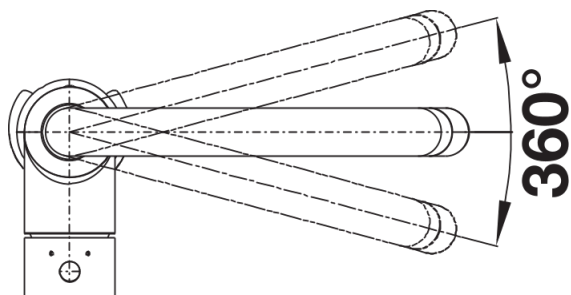

Fiches d'information sur le produit MIDA-S

Référence de l'article 521454

Avantage

- Bec haut et courbé
- Bec orientable à 360°
- Facilite le remplissage des récipients de grande taille
- Douchette amovible pour un plus grand rayon d'action
- Coloris Silgranit-Look en accord parfait avec nos éviers et cuves Silgranit

Coloris

surface métallique chromé

Coloris disponibles
chromé

Informations de planification

- Cartouche céramique HP D=35 mm
121 894

Étendue des fournitures

- Bec orientable à 360° pour un plus grand rayon d'action
- Percement Ø 35 mm nécessaire
- Cartouche à disques céramiques
- Mousseur polymères
- Flexible de douchette gainé nylon
- Contrepoids sur le flexible de douchette pour faciliter sa retraction
- Flexibles de raccordement d'une longueur de 500 mm et écrou 3/8"
- Régulateur de jet breveté réduisant nettement les dépôts de calcaire
- Plaque de renfort augmentant la stabilité de la robinetterie lors de l'encastrement dans les éviers en inox
- Équipé de série d'un clapet anti-retour, donc sûr en matière de retours d'eau suivant la norme EN 1717

Détails

Plage de pivotement

Vue latérale