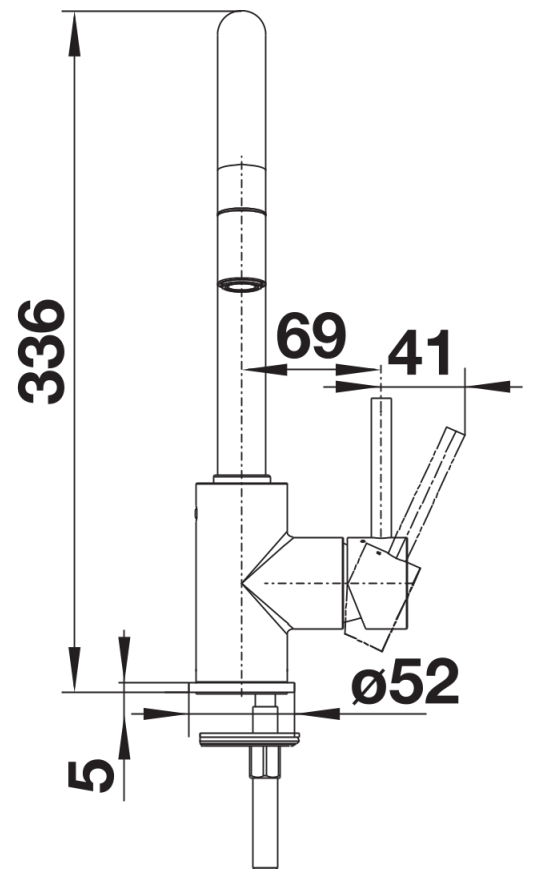

Fiches d'information sur le produit MIDA-S

Référence de l'article 521454

Avantage

- Bec haut et courbé
- Bec orientable à 360°
- Facilite le remplissage des récipients de grande taille
- Douchette amovible pour un plus grand rayon d'action
- Coloris Silgranit-Look en accord parfait avec nos éviers et cuves Silgranit

Coloris

surface métallique chromé

Coloris disponibles
chromé

Informations de planification

- Cartouche céramique HP D=35 mm
121 894

Étendue des fournitures

- Bec orientable à 360° pour un plus grand rayon d'action
- Percement Ø 35 mm nécessaire
- Cartouche à disques céramiques
- Mousseur polymères
- Flexible de douchette gainé nylon
- Contrepoids sur le flexible de douchette pour faciliter sa retraction
- Flexibles de raccordement d'une longueur de 500 mm et écrou 3/8"
- Régulateur de jet breveté réduisant nettement les dépôts de calcaire
- Plaque de renfort augmentant la stabilité de la robinetterie lors de l'encastrement dans les éviers en inox
- Équipé de série d'un clapet anti-retour, donc sûr en matière de retours d'eau suivant la norme EN 1717

Détails

Plage de pivotement

Vue latérale