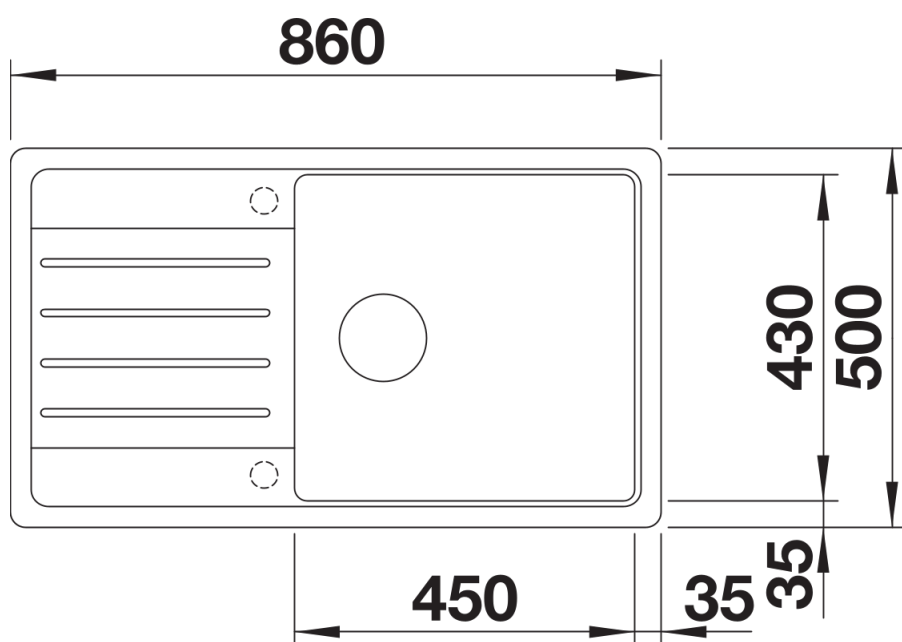

SILGRANIT anthracite

Ce qui est inclus

- système d'écoulement compact à encombrement réduit
- crépine 3 ½"

Détails

Vue de dessus

Découpe

Vue de face

Vue latérale

Fiches d'information sur le produit MIDA-S

Référence de l'article 521454

Avantage

- Bec haut et courbé
- Bec orientable à 360°
- Facilite le remplissage des récipients de grande taille
- Douchette amovible pour un plus grand rayon d'action
- Coloris Silgranit-Look en accord parfait avec nos éviers et cuves Silgranit

Coloris

surface métallique chromé

Coloris disponibles
chromé

Informations de planification

- Cartouche céramique HP D=35 mm
121 894

Étendue des fournitures

- Bec orientable à 360° pour un plus grand rayon d'action
- Percement Ø 35 mm nécessaire
- Cartouche à disques céramiques
- Mousseur polymères
- Flexible de douchette gainé nylon
- Contrepoids sur le flexible de douchette pour faciliter sa retraction
- Flexibles de raccordement d'une longueur de 500 mm et écrou 3/8"
- Régulateur de jet breveté réduisant nettement les dépôts de calcaire
- Plaque de renfort augmentant la stabilité de la robinetterie lors de l'encastrement dans les éviers en inox
- Équipé de série d'un clapet anti-retour, donc sûr en matière de retours d'eau suivant la norme EN 1717