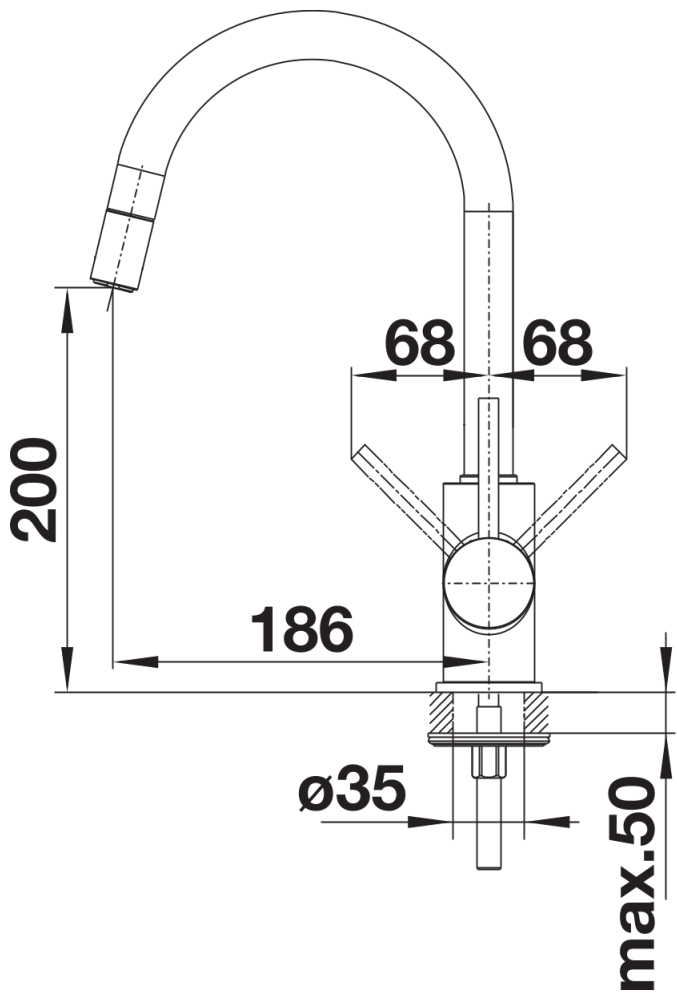

SILGRANIT anthracite

Ce qui est inclus

- système d'écoulement compact à encombrement réduit
- crépine 3 ½"

Détails

Vue de dessus

Découpe

Vue de face

Vue latérale

Fiches d'information sur le produit MIDA-S

Référence de l'article 521454

Avantage

- Bec haut et courbé
- Bec orientable à 360°
- Facilite le remplissage des récipients de grande taille
- Douchette amovible pour un plus grand rayon d'action
- Coloris Silgranit-Look en accord parfait avec nos éviers et cuves Silgranit

Coloris

surface métallique chromé

Coloris disponibles
chromé

Informations de planification

- Cartouche céramique HP D=35 mm
121 894

Étendue des fournitures

- Bec orientable à 360° pour un plus grand rayon d'action
- Percement Ø 35 mm nécessaire
- Cartouche à disques céramiques
- Mousseur polymères
- Flexible de douchette gainé nylon
- Contrepoids sur le flexible de douchette pour faciliter sa retraction
- Flexibles de raccordement d'une longueur de 500 mm et écrou 3/8"
- Régulateur de jet breveté réduisant nettement les dépôts de calcaire
- Plaque de renfort augmentant la stabilité de la robinetterie lors de l'encastrement dans les éviers en inox
- Équipé de série d'un clapet anti-retour, donc sûr en matière de retours d'eau suivant la norme EN 1717

Détails

Plage de pivotement

Vue latérale