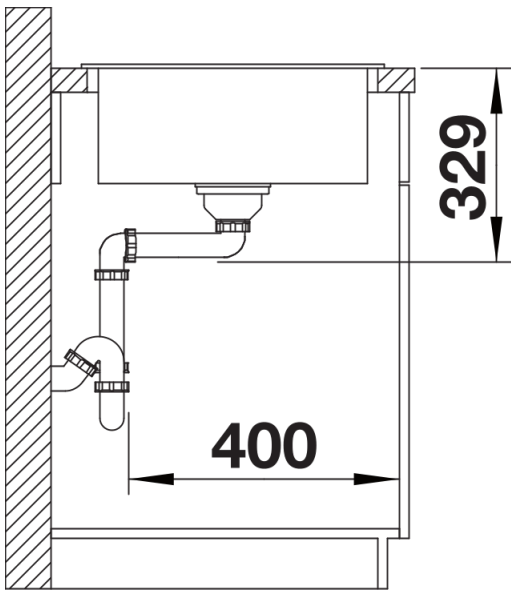

SILGRANIT anthracite

Ce qui est inclus

- système d'écoulement compact à encombrement réduit
- crépine 3 ½"

Détails

Vue de dessus

Découpe

Vue de face

Vue latérale

Fiches d'information sur le produit MIDA-S

Référence de l'article 521454

Avantage

- Bec haut et courbé
- Bec orientable à 360°
- Facilite le remplissage des récipients de grande taille
- Douchette amovible pour un plus grand rayon d'action
- Coloris Silgranit-Look en accord parfait avec nos éviers et cuves Silgranit

Coloris

surface métallique chromé

Coloris disponibles
chromé

Informations de planification

- Cartouche céramique HP D=35 mm
121 894

Étendue des fournitures

- Bec orientable à 360° pour un plus grand rayon d'action
- Percement Ø 35 mm nécessaire
- Cartouche à disques céramiques
- Mousseur polymères
- Flexible de douchette gainé nylon
- Contrepoids sur le flexible de douchette pour faciliter sa retraction
- Flexibles de raccordement d'une longueur de 500 mm et écrou 3/8"
- Régulateur de jet breveté réduisant nettement les dépôts de calcaire
- Plaque de renfort augmentant la stabilité de la robinetterie lors de l'encastrement dans les éviers en inox
- Équipé de série d'un clapet anti-retour, donc sûr en matière de retours d'eau suivant la norme EN 1717