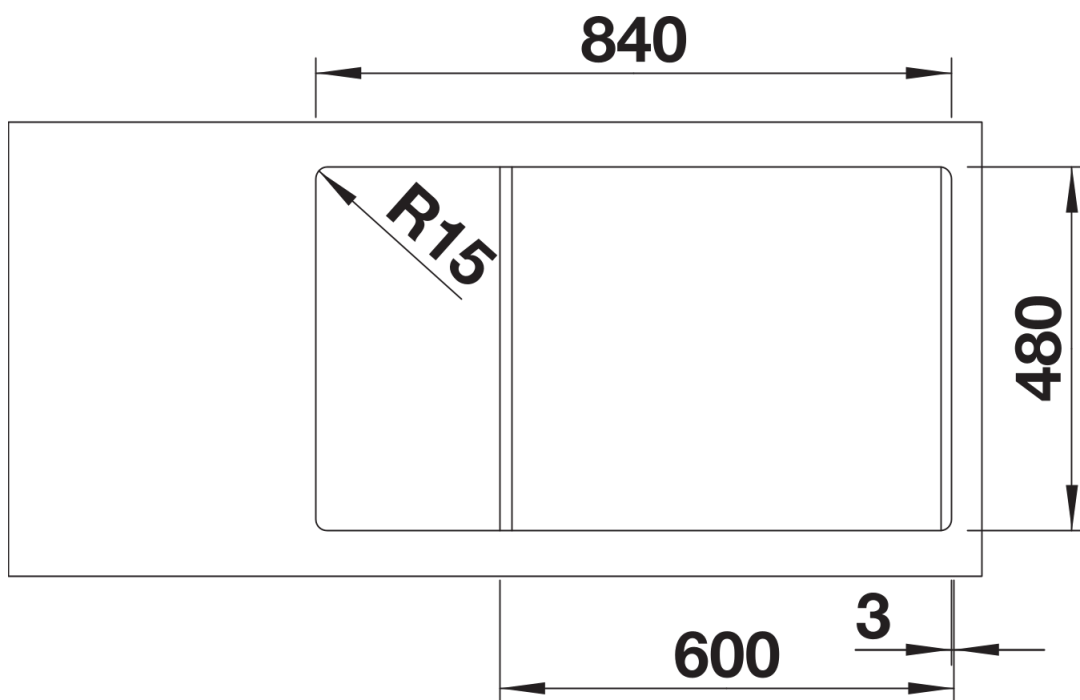

SILGRANIT anthracite

Ce qui est inclus

- système d'écoulement compact à encombrement réduit
- crépine 3 ½"

Détails

Vue de dessus

Découpe

Vue de face

Vue latérale

Fiches d'information sur le produit MIDA-S

Référence de l'article 521454

Avantage

- Bec haut et courbé
- Bec orientable à 360°
- Facilite le remplissage des récipients de grande taille
- Douchette amovible pour un plus grand rayon d'action
- Coloris Silgranit-Look en accord parfait avec nos éviers et cuves Silgranit

Coloris

surface métallique chromé

Coloris disponibles
chromé

Informations de planification

- Cartouche céramique HP D=35 mm
121 894

Étendue des fournitures

- Bec orientable à 360° pour un plus grand rayon d'action
- Percement Ø 35 mm nécessaire
- Cartouche à disques céramiques
- Mousseur polymères
- Flexible de douchette gainé nylon
- Contrepoids sur le flexible de douchette pour faciliter sa retraction
- Flexibles de raccordement d'une longueur de 500 mm et écrou 3/8"
- Régulateur de jet breveté réduisant nettement les dépôts de calcaire
- Plaque de renfort augmentant la stabilité de la robinetterie lors de l'encastrement dans les éviers en inox
- Équipé de série d'un clapet anti-retour, donc sûr en matière de retours d'eau suivant la norme EN 1717