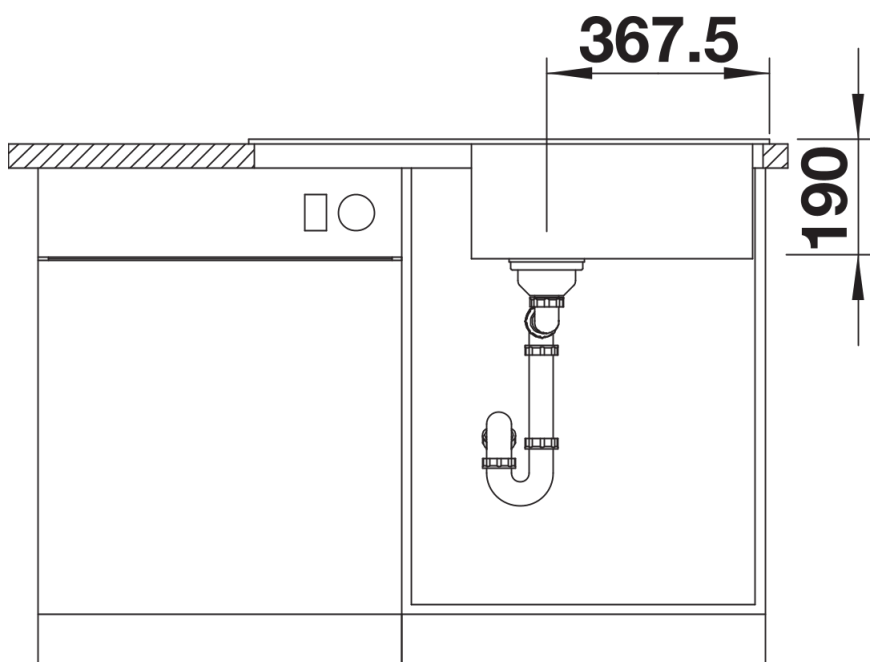

SILGRANIT anthracite

Ce qui est inclus

- système d'écoulement compact à encombrement réduit
- crépine 3 ½"

Détails

Vue de dessus

Découpe

Vue de face

Vue latérale

Fiches d'information sur le produit MIDA-S

Référence de l'article 521454

Avantage

- Bec haut et courbé
- Bec orientable à 360°
- Facilite le remplissage des récipients de grande taille
- Douchette amovible pour un plus grand rayon d'action
- Coloris Silgranit-Look en accord parfait avec nos éviers et cuves Silgranit

Coloris

surface métallique chromé

Coloris disponibles
chromé

Informations de planification

- Cartouche céramique HP D=35 mm
121 894

Étendue des fournitures

- Bec orientable à 360° pour un plus grand rayon d'action
- Percement Ø 35 mm nécessaire
- Cartouche à disques céramiques
- Mousseur polymères
- Flexible de douchette gainé nylon
- Contrepoids sur le flexible de douchette pour faciliter sa retraction
- Flexibles de raccordement d'une longueur de 500 mm et écrou 3/8"
- Régulateur de jet breveté réduisant nettement les dépôts de calcaire
- Plaque de renfort augmentant la stabilité de la robinetterie lors de l'encastrement dans les éviers en inox
- Équipé de série d'un clapet anti-retour, donc sûr en matière de retours d'eau suivant la norme EN 1717