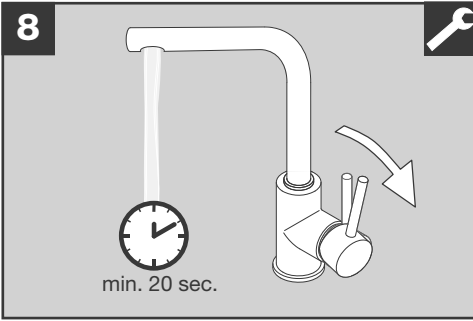

BLANCO

BLANCO GmbH + Co KG
Service
Tel.: +49 7045 44-81 419
service@blanco.com
www.blanco.com