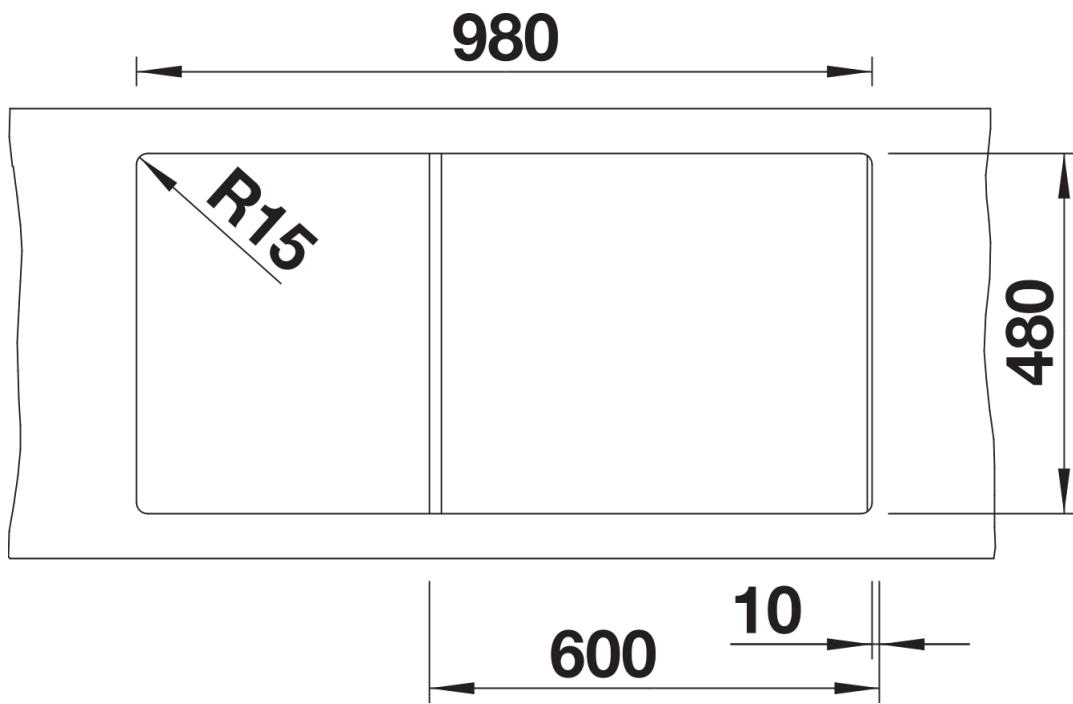

Coloris

Coloris disponibles
noir mat

Coloris spécifique noir mat

Étendue des fournitures

- Bec orientable à 360° pour un plus grand rayon d'action
- Percement Ø 35 mm nécessaire
- Cartouche à disques céramiques
- Flexibles de raccordement d'une longueur de 500 mm et écrou 3/8"
- Régulateur de jet breveté réduisant nettement les dépôts de calcaire
- Plaque de renfort augmentant la stabilité de la robinetterie lors de l'encastrement dans les éviers en inox

Détails

Plage de pivotement

Vue latérale

Fiche technique ZIA XL 6 S

Référence de l'article 517568

Avantage

- Design moderne aux lignes épurées
- Contour extérieur rectiligne, souligné par la bordure étroite
- Plage de robinetterie de caractère comme cadre élargissant l'égouttoir
- Cuve XL pour encore plus d'espace pour faire la vaisselle
- Agencement de cuve classique pour une installation réversible

Coloris

Coloris disponibles

noir
anthracite
gris volcan
blanc
blanc soft
café

SILGRANIT anthracite

Ce qui est inclus

- système d'écoulement compact à encombrement réduit
- crépine 3 ½"

Détails

Vue de dessus

Découpe

Vue de face

Vue latérale