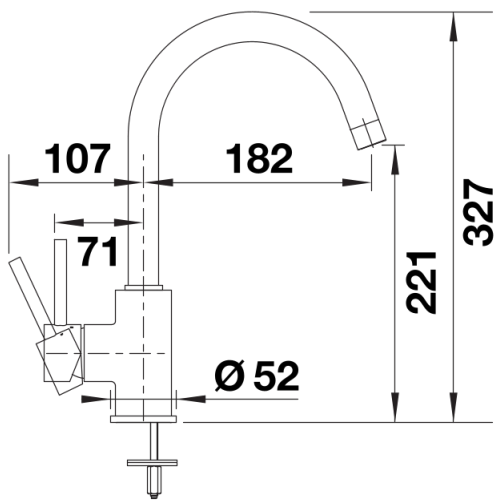

Coloris

Coloris disponibles
noir mat

Coloris spécifique noir mat

Étendue des fournitures

- Bec orientable à 360° pour un plus grand rayon d'action
- Percement Ø 35 mm nécessaire
- Cartouche à disques céramiques
- Flexibles de raccordement d'une longueur de 500 mm et écrou 3/8"
- Régulateur de jet breveté réduisant nettement les dépôts de calcaire
- Plaque de renfort augmentant la stabilité de la robinetterie lors de l'encastrement dans les éviers en inox

Détails

Plage de pivotement

Vue latérale

Fiche technique ZIA XL 6 S

Référence de l'article 517568

Avantage

- Design moderne aux lignes épurées
- Contour extérieur rectiligne, souligné par la bordure étroite
- Plage de robinetterie de caractère comme cadre élargissant l'égouttoir
- Cuve XL pour encore plus d'espace pour faire la vaisselle
- Agencement de cuve classique pour une installation réversible