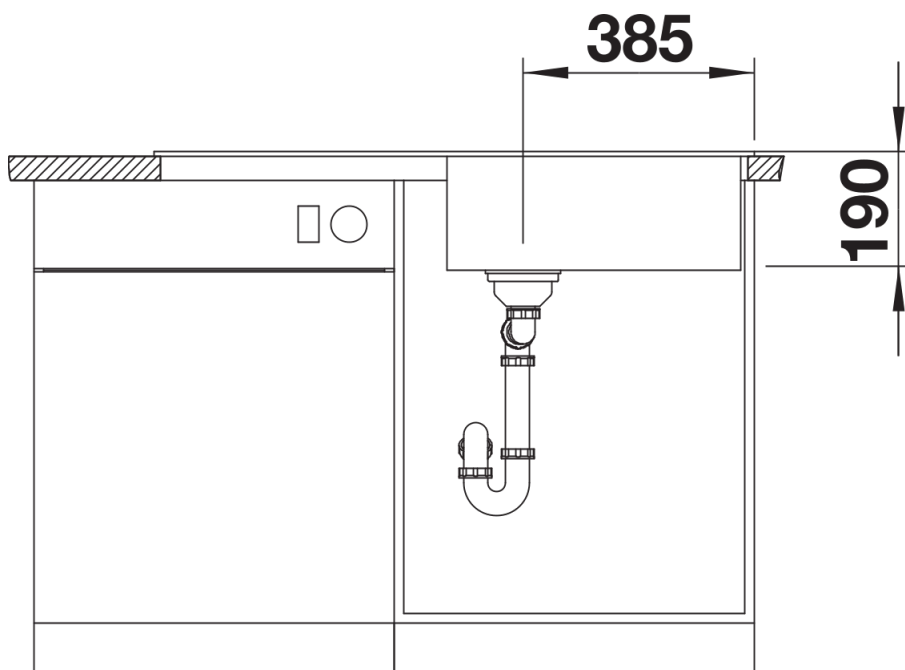

Coloris

Coloris disponibles
noir mat

Coloris spécifique noir mat

Étendue des fournitures

- Bec orientable à 360° pour un plus grand rayon d'action
- Percement Ø 35 mm nécessaire
- Cartouche à disques céramiques
- Flexibles de raccordement d'une longueur de 500 mm et écrou 3/8"
- Régulateur de jet breveté réduisant nettement les dépôts de calcaire
- Plaque de renfort augmentant la stabilité de la robinetterie lors de l'encastrement dans les éviers en inox

Détails

Plage de pivotement

Vue latérale

Fiche technique ZIA XL 6 S

Référence de l'article 517568

Avantage

- Design moderne aux lignes épurées
- Contour extérieur rectiligne, souligné par la bordure étroite
- Plage de robinetterie de caractère comme cadre élargissant l'égouttoir
- Cuve XL pour encore plus d'espace pour faire la vaisselle
- Agencement de cuve classique pour une installation réversible

Découpe

Vue de face

Vue latérale