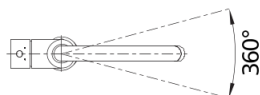

Coloris

Coloris disponibles
noir mat

Coloris spécifique noir mat

Étendue des fournitures

- Bec orientable à 360° pour un plus grand rayon d'action
- Percement Ø 35 mm nécessaire
- Cartouche à disques céramiques
- Flexibles de raccordement d'une longueur de 500 mm et écrou 3/8"
- Régulateur de jet breveté réduisant nettement les dépôts de calcaire
- Plaque de renfort augmentant la stabilité de la robinetterie lors de l'encastrement dans les éviers en inox

Détails

Plage de pivotement

Vue latérale

Fiche technique ZIA XL 6 S

Référence de l'article 517568

Avantage

- Design moderne aux lignes épurées
- Contour extérieur rectiligne, souligné par la bordure étroite
- Plage de robinetterie de caractère comme cadre élargissant l'égouttoir
- Cuve XL pour encore plus d'espace pour faire la vaisselle
- Agencement de cuve classique pour une installation réversible