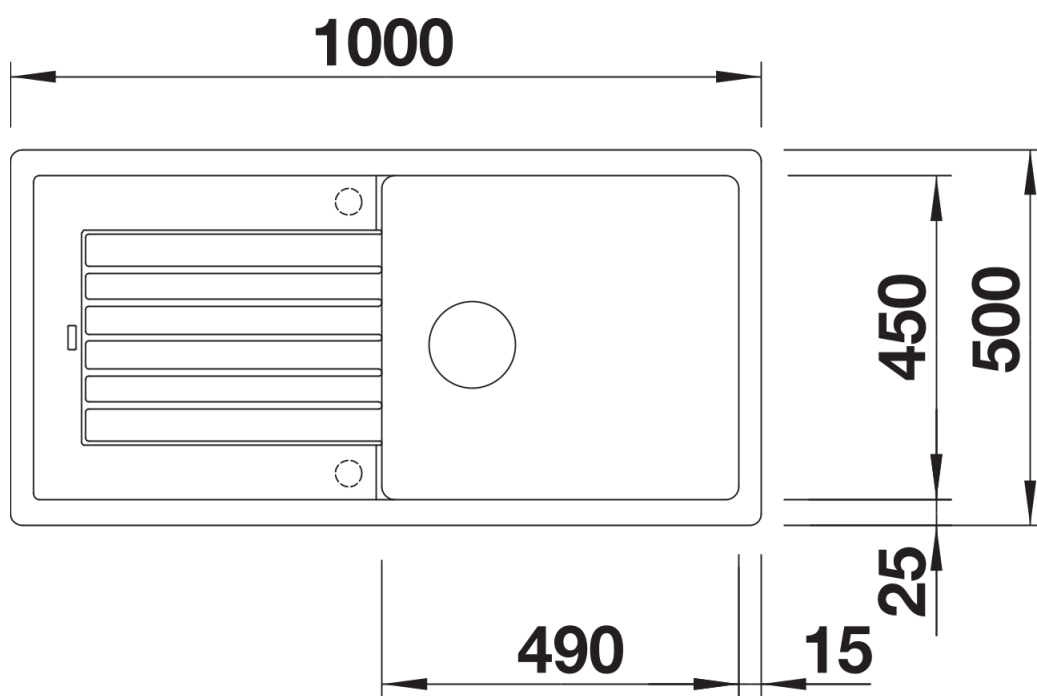

Coloris

Coloris disponibles
noir mat

Coloris spécifique noir mat

Étendue des fournitures

- Bec orientable à 360° pour un plus grand rayon d'action
- Percement Ø 35 mm nécessaire
- Cartouche à disques céramiques
- Flexibles de raccordement d'une longueur de 500 mm et écrou 3/8"
- Régulateur de jet breveté réduisant nettement les dépôts de calcaire
- Plaque de renfort augmentant la stabilité de la robinetterie lors de l'encastrement dans les éviers en inox

Détails

Plage de pivotement

Vue latérale

Fiche technique ZIA XL 6 S

Référence de l'article 517568

Avantage

- Design moderne aux lignes épurées
- Contour extérieur rectiligne, souligné par la bordure étroite
- Plage de robinetterie de caractère comme cadre élargissant l'égouttoir
- Cuve XL pour encore plus d'espace pour faire la vaisselle
- Agencement de cuve classique pour une installation réversible

Coloris

Coloris disponibles

noir
anthracite
gris volcan
blanc
blanc soft
café

SILGRANIT anthracite

Ce qui est inclus

- système d'écoulement compact à encombrement réduit
- crépine 3 ½"

Détails

Vue de dessus

Découpe

Vue de face

Vue latérale