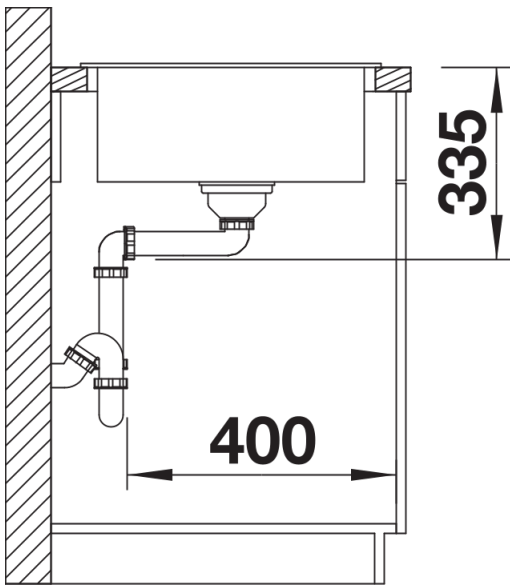

Coloris

Coloris disponibles
noir mat

Coloris spécifique noir mat

Étendue des fournitures

- Bec orientable à 360° pour un plus grand rayon d'action
- Percement Ø 35 mm nécessaire
- Cartouche à disques céramiques
- Flexibles de raccordement d'une longueur de 500 mm et écrou 3/8"
- Régulateur de jet breveté réduisant nettement les dépôts de calcaire
- Plaque de renfort augmentant la stabilité de la robinetterie lors de l'encastrement dans les éviers en inox

Détails

Plage de pivotement

Vue latérale

Fiche technique ZIA XL 6 S

Référence de l'article 517568

Avantage

- Design moderne aux lignes épurées
- Contour extérieur rectiligne, souligné par la bordure étroite
- Plage de robinetterie de caractère comme cadre élargissant l'égouttoir
- Cuve XL pour encore plus d'espace pour faire la vaisselle
- Agencement de cuve classique pour une installation réversible

Découpe

Vue de face

Vue latérale