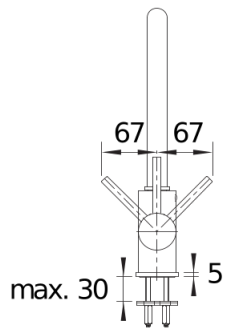

Coloris

Coloris disponibles
noir mat

Coloris spécifique noir mat

Étendue des fournitures

- Bec orientable à 360° pour un plus grand rayon d'action
- Percement Ø 35 mm nécessaire
- Cartouche à disques céramiques
- Flexibles de raccordement d'une longueur de 500 mm et écrou 3/8"
- Régulateur de jet breveté réduisant nettement les dépôts de calcaire
- Plaque de renfort augmentant la stabilité de la robinetterie lors de l'encastrement dans les éviers en inox

Détails

Plage de pivotement

Vue latérale

Fiche technique ZIA XL 6 S

Référence de l'article 517568

Avantage

- Design moderne aux lignes épurées
- Contour extérieur rectiligne, souligné par la bordure étroite
- Plage de robinetterie de caractère comme cadre élargissant l'égouttoir
- Cuve XL pour encore plus d'espace pour faire la vaisselle
- Agencement de cuve classique pour une installation réversible