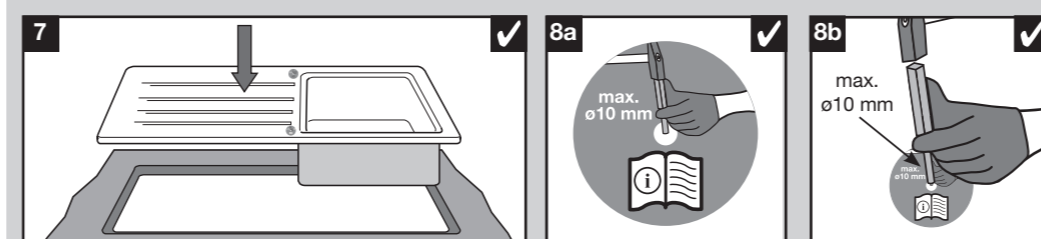

## BLANCO SILGRANIT®

	+2 mm / -1 mm		
	A	B	C
BLANCO ADON XL 6 S	960 mm	460 mm	+3,5 mm
BLANCO ADIRA 45 S	760 mm	480 mm	- 4,5 mm
BLANCO ADIRA 6 S	980 mm	480 mm	- 4,5 mm
BLANCO ADIRA XL 6 S	980 mm	480 mm	- 4,5 mm
BLANCO ARTAGO 6	490 mm	490 mm	+55 mm
BLANCO AXIA III 45 S	760 mm	490 mm	+10 mm
BLANCO AXIA III 5 S	895 mm	490 mm	-15,5 mm
BLANCO AXIA III 6 S	980 mm	490 mm	-15 mm
BLANCO AXIA III XL 6 S	980 mm	490 mm	-15 mm
BLANCO CLASSIC Neo 45 S	760 mm	490 mm	+3 mm
BLANCO CLASSIC Neo 5 S	895 mm	490 mm	+3 mm
BLANCO CLASSIC Neo 6 S	980 mm	490 mm	+3 mm
BLANCO CLASSIC Neo XL 6 S	980 mm	490 mm	+3 mm
BLANCO COLLECTIS 6 S	984 mm	494 mm	-5 mm
BLANCO DALAGO 45	445 mm	490 mm	-3 mm
BLANCO DALAGO 5	495 mm	490 mm	-3 mm
BLANCO DALAGO 6	595 mm	490 mm	-3 mm
BLANCO DALAGO 8	795 mm	490 mm	-3 mm
BLANCO ELON 45 S	630 mm	480 mm	-16 mm
BLANCO ELON XL 6 S	760 mm	480 mm	-16 mm
BLANCO ELON XL 8 S	840 mm	480 mm	-100 mm
BLANCO ENOS 40 S	660 mm	480 mm	+0 mm
BLANCO ETAGON 6	588 mm	498 mm	-6 mm
BLANCO ETAGON XL 6 S	980 mm	490 mm	-16 mm
BLANCO ETAGON 8	768 mm	498 mm	-16 mm
BLANCO FARON XL 6 S	980 mm	480 mm	+16 mm
BLANCO FAVOS 45 S	842 mm	417 mm	+10 mm
BLANCO FAVOS Mini	762 mm	417 mm	+10 mm
BLANCO FAVOS 6 S	842 mm	417 mm	-30 mm
BLANCO FAVUM 45 S	840 mm	415 mm	-5 mm
BLANCO FAVUM XL 6 S	840 mm	415 mm	-5 mm
BLANCO LEGRA 45 S	760 mm	480 mm	+0 mm
BLANCO LEGRA 6	565 mm	480 mm	+17,5 mm
BLANCO LEGRA 6 S	980 mm	480 mm	+0 mm