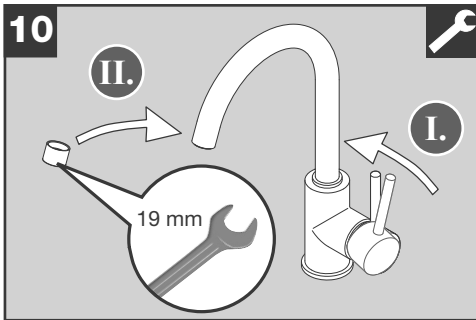

# BLANCO

BLANCO GmbH + Co KG  
 Service  
 Tel.: +49 7045 44-81 419  
 service@blanco.com  
 www.blanco.com

	+2 mm / -1 mm		
	A	B	C
BLANCO LEGRA 6 S Compact	760 mm	480 mm	-24 mm
BLANCO LEGRA XL 6 S	840 mm	480 mm	-3 mm
BLANCO LEGRA 8	760 mm	480 mm	-20 mm
BLANCO LEGRA 8 S	1140 mm	480 mm	-4 mm
BLANCO LEXA 40 S	660 mm	480 mm	-4 mm
BLANCO LEXA 45 S	840 mm	480 mm	-3 mm
BLANCO LEXA 5 S	930 mm	480 mm	-4 mm
BLANCO LEXA 6 S	980 mm	480 mm	-4 mm
BLANCO LEXA 8	760 mm	480 mm	-20 mm
BLANCO LEXA 8 S	1140 mm	480 mm	-20 mm
BLANCO METRA 45 S	760 mm	480 mm	-3 mm
BLANCO METRA 45 S Compact	660 mm	480 mm	-3 mm
BLANCO METRA 5 S	840 mm	480 mm	-3 mm
BLANCO METRA 6	595 mm	480 mm	-3 mm
BLANCO METRA 6 S	980 mm	480 mm	-3 mm
BLANCO METRA 6 S Compact	760 mm	480 mm	-10 mm
BLANCO METRA 8 S	1140 mm	480 mm	-3 mm
BLANCO METRA 9	840 mm	480 mm	-10 mm
BLANCO METRA XL 6 S	980 mm	480 mm	-3 mm
BLANCO NAYA 45	445 mm	490 mm	-2,5 mm
BLANCO NAYA 5	495 mm	490 mm	-2,5 mm
BLANCO NAYA 6	595 mm	490 mm	-2,5 mm
BLANCO NAYA 8	795 mm	480 mm	-2,5 mm
BLANCO NAYA XL 9	840 mm	490 mm	-30 mm
BLANCO NAYA 8 S	1140 mm	480 mm	-3 mm
BLANCO PLEON 5	495 mm	490 mm	-2,5 mm
BLANCO PLEON 6	595 mm	490 mm	-2,5 mm
BLANCO PLEON 6 Split	595 mm	490 mm	-2,5 mm
BLANCO PLEON 8	680 mm	490 mm	-60 mm
BLANCO PLEON 9	840 mm	480 mm	-30 mm
BLANCO PRECIS Medium with drainer	760 mm	480 mm	-16 mm
BLANCO CITY XL 6 S	980 mm	480 mm	-3 mm
BLANCO SONA 45 S	760 mm	480 mm	+2 mm
BLANCO SONA 5 S	840 mm	480 mm	+2 mm
BLANCO SONA 6 S	980 mm	480 mm	+2 mm
BLANCO SONA XL 6 S	980 mm	480 mm	+2 mm
BLANCO SONA 8 S	1140 mm	480 mm	+2 mm
BLANCO ZENAR 45 S	840 mm	490 mm	+14 mm
BLANCO ZENAR 5 S	895 mm	490 mm	+14 mm
BLANCO ZENAR XL 6 S	980 mm	490 mm	-16 mm
BLANCO ZENAR XL 6 S Compact	760 mm	490 mm	+14 mm
BLANCO ZENAR XL 6 S DGP	980 mm	490 mm	-16 mm
BLANCO ZIA 40 S	595 mm	480 mm	-11 mm
BLANCO ZIA 45 S	760 mm	480 mm	-10 mm
BLANCO ZIA 45 S Compact	660 mm	480 mm	-14 mm
BLANCO ZIA 45 SL	840 mm	480 mm	-10 mm
BLANCO ZIA 5 S	840 mm	480 mm	-10 mm
BLANCO ZIA 6 S	980 mm	480 mm	-11 mm
BLANCO ZIA XL 6 S	980 mm	480 mm	-10 mm
BLANCO ZIA XL 6 S Compact	760 mm	480 mm	-10 mm
BLANCO ZIA 8 S	1140 mm	480 mm	-5 mm
BLANCO ZIA 9	840 mm	480 mm	-30 mm