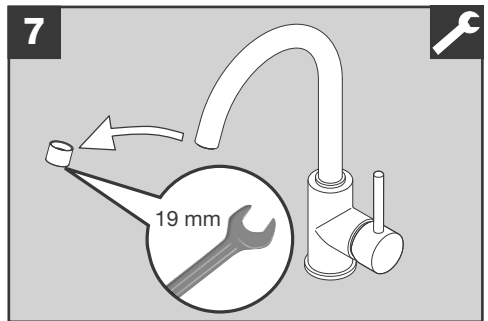

# BLANCO

BLANCO GmbH + Co KG  
 Service  
 Tel.: +49 7045 44-81 419  
 service@blanco.com  
 www.blanco.com

	+2 mm / -1 mm		
	A	B	C
BLANCO LEGRA 6 S Compact	760 mm	480 mm	-24 mm
BLANCO LEGRA XL 6 S	840 mm	480 mm	-3 mm
BLANCO LEGRA 8	760 mm	480 mm	-20 mm
BLANCO LEGRA 8 S	1140 mm	480 mm	-4 mm
BLANCO LEXA 40 S	660 mm	480 mm	-4 mm
BLANCO LEXA 45 S	840 mm	480 mm	-3 mm
BLANCO LEXA 5 S	930 mm	480 mm	-4 mm
BLANCO LEXA 6 S	980 mm	480 mm	-4 mm
BLANCO LEXA 8	760 mm	480 mm	-20 mm
BLANCO LEXA 8 S	1140 mm	480 mm	-20 mm
BLANCO METRA 45 S	760 mm	480 mm	-3 mm
BLANCO METRA 45 S Compact	660 mm	480 mm	-3 mm
BLANCO METRA 5 S	840 mm	480 mm	-3 mm
BLANCO METRA 6	595 mm	480 mm	-3 mm
BLANCO METRA 6 S	980 mm	480 mm	-3 mm
BLANCO METRA 6 S Compact	760 mm	480 mm	-10 mm
BLANCO METRA 8 S	1140 mm	480 mm	-3 mm
BLANCO METRA 9	840 mm	480 mm	-10 mm
BLANCO METRA XL 6 S	980 mm	480 mm	-3 mm
BLANCO NAYA 45	445 mm	490 mm	-2,5 mm
BLANCO NAYA 5	495 mm	490 mm	-2,5 mm
BLANCO NAYA 6	595 mm	490 mm	-2,5 mm
BLANCO NAYA 8	795 mm	480 mm	-2,5 mm
BLANCO NAYA XL 9	840 mm	490 mm	-30 mm
BLANCO NAYA 8 S	1140 mm	480 mm	-3 mm
BLANCO PLEON 5	495 mm	490 mm	-2,5 mm
BLANCO PLEON 6	595 mm	490 mm	-2,5 mm
BLANCO PLEON 6 Split	595 mm	490 mm	-2,5 mm
BLANCO PLEON 8	680 mm	490 mm	-60 mm
BLANCO PLEON 9	840 mm	480 mm	-30 mm
BLANCO PRECIS Medium with drainer	760 mm	480 mm	-16 mm
BLANCO CITY XL 6 S	980 mm	480 mm	-3 mm
BLANCO SONA 45 S	760 mm	480 mm	+2 mm
BLANCO SONA 5 S	840 mm	480 mm	+2 mm
BLANCO SONA 6 S	980 mm	480 mm	+2 mm
BLANCO SONA XL 6 S	980 mm	480 mm	+2 mm
BLANCO SONA 8 S	1140 mm	480 mm	+2 mm
BLANCO ZENAR 45 S	840 mm	490 mm	+14 mm
BLANCO ZENAR 5 S	895 mm	490 mm	+14 mm
BLANCO ZENAR XL 6 S	980 mm	490 mm	-16 mm
BLANCO ZENAR XL 6 S Compact	760 mm	490 mm	+14 mm
BLANCO ZENAR XL 6 S DGP	980 mm	490 mm	-16 mm
BLANCO ZIA 40 S	595 mm	480 mm	-11 mm
BLANCO ZIA 45 S	760 mm	480 mm	-10 mm
BLANCO ZIA 45 S Compact	660 mm	480 mm	-14 mm
BLANCO ZIA 45 SL	840 mm	480 mm	-10 mm
BLANCO ZIA 5 S	840 mm	480 mm	-10 mm
BLANCO ZIA 6 S	980 mm	480 mm	-11 mm
BLANCO ZIA XL 6 S	980 mm	480 mm	-10 mm
BLANCO ZIA XL 6 S Compact	760 mm	480 mm	-10 mm
BLANCO ZIA 8 S	1140 mm	480 mm	-5 mm
BLANCO ZIA 9	840 mm	480 mm	-30 mm