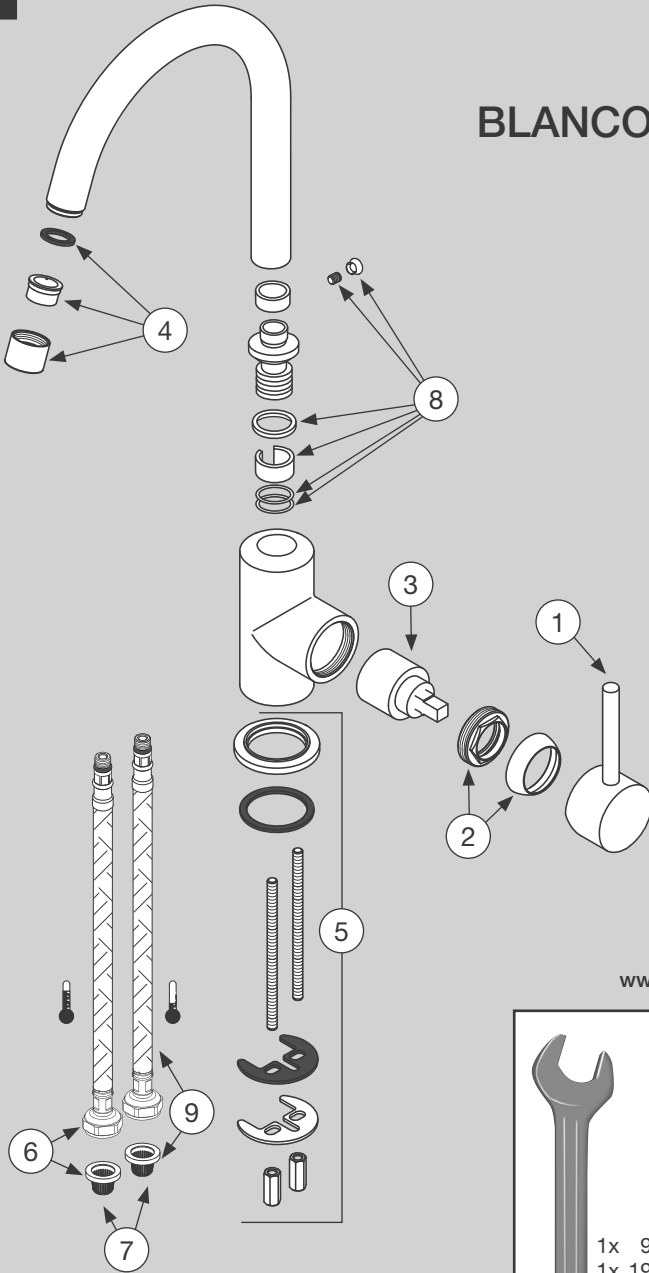

1

i

BLANCO MIDA HD

www.blanco.com/sos