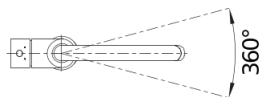

Fiches d'information sur le produit MIDA

Référence de l'article 517742

Avantage

- Bec haut et courbé
- Bec orientable à 360°
- Facilite le remplissage des récipients de grande taille

Coloris

Coloris disponibles
chromé

surface métallique chromé

Informations de planification

- Cartouche céramique HP D=35 mm
121 894

Étendue des fournitures

- Bec orientable à 360° pour un plus grand rayon d'action
- Percement Ø 35 mm nécessaire
- Cartouche à disques céramiques
- Flexibles de raccordement d'une longueur de 500 mm et écrou 3/8"
- Régulateur de jet breveté réduisant nettement les dépôts de calcaire
- Plaque de renfort augmentant la stabilité de la robinetterie lors de l'encastrement dans les éviers en inox

Détails

Plage de pivotement

Vue latérale

Fiche technique ZIA XL 6 S

Référence de l'article 517568

Avantage

- Design moderne aux lignes épurées
- Contour extérieur rectiligne, souligné par la bordure étroite
- Plage de robinetterie de caractère comme cadre élargissant l'égouttoir
- Cuve XL pour encore plus d'espace pour faire la vaisselle
- Agencement de cuve classique pour une installation réversible