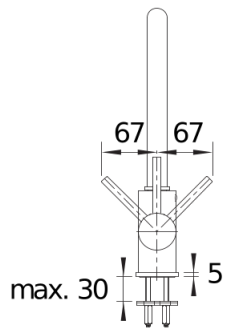

Fiches d'information sur le produit MIDA

Référence de l'article 517742

Avantage

- Bec haut et courbé
- Bec orientable à 360°
- Facilite le remplissage des récipients de grande taille

Coloris

Coloris disponibles
chromé

surface métallique chromé

Informations de planification

- Cartouche céramique HP D=35 mm
121 894

Étendue des fournitures

- Bec orientable à 360° pour un plus grand rayon d'action
- Percement Ø 35 mm nécessaire
- Cartouche à disques céramiques
- Flexibles de raccordement d'une longueur de 500 mm et écrou 3/8"
- Régulateur de jet breveté réduisant nettement les dépôts de calcaire
- Plaque de renfort augmentant la stabilité de la robinetterie lors de l'encastrement dans les éviers en inox

Détails

Plage de pivotement

Vue latérale

Fiche technique ZIA XL 6 S

Référence de l'article 517568

Avantage

- Design moderne aux lignes épurées
- Contour extérieur rectiligne, souligné par la bordure étroite
- Plage de robinetterie de caractère comme cadre élargissant l'égouttoir
- Cuve XL pour encore plus d'espace pour faire la vaisselle
- Agencement de cuve classique pour une installation réversible