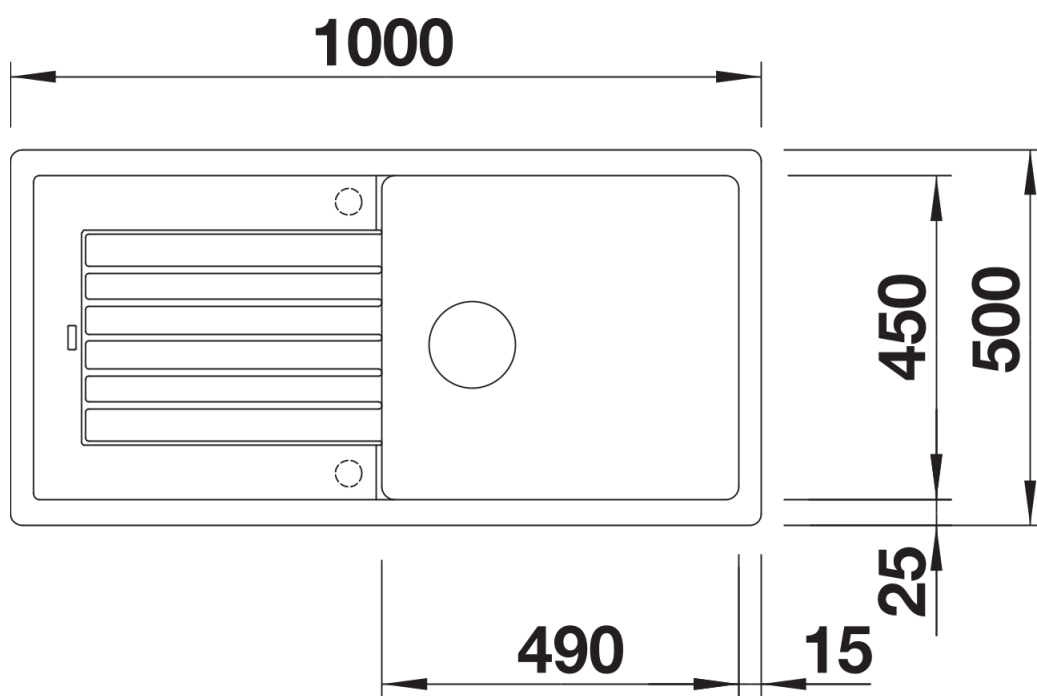

Fiches d'information sur le produit MIDA

Référence de l'article 517742

Avantage

- Bec haut et courbé
- Bec orientable à 360°
- Facilite le remplissage des récipients de grande taille

Coloris

Coloris disponibles
chromé

surface métallique chromé

Informations de planification

- Cartouche céramique HP D=35 mm
121 894

Étendue des fournitures

- Bec orientable à 360° pour un plus grand rayon d'action
- Percement Ø 35 mm nécessaire
- Cartouche à disques céramiques
- Flexibles de raccordement d'une longueur de 500 mm et écrou 3/8"
- Régulateur de jet breveté réduisant nettement les dépôts de calcaire
- Plaque de renfort augmentant la stabilité de la robinetterie lors de l'encastrement dans les éviers en inox

Détails

Plage de pivotement

Vue latérale

Fiche technique ZIA XL 6 S

Référence de l'article 517568

Avantage

- Design moderne aux lignes épurées
- Contour extérieur rectiligne, souligné par la bordure étroite
- Plage de robinetterie de caractère comme cadre élargissant l'égouttoir
- Cuve XL pour encore plus d'espace pour faire la vaisselle
- Agencement de cuve classique pour une installation réversible

Coloris

Coloris disponibles

noir
anthracite
gris volcan
blanc
blanc soft
café

SILGRANIT anthracite

Ce qui est inclus

- système d'écoulement compact à encombrement réduit
- crépine 3 ½"

Détails

Vue de dessus