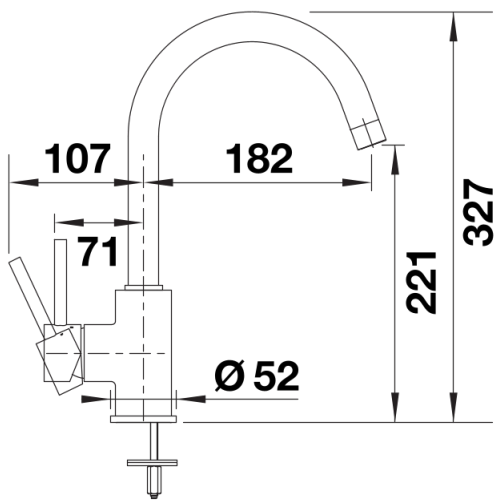

Fiches d'information sur le produit MIDA

Référence de l'article 517742

Avantage

- Bec haut et courbé
- Bec orientable à 360°
- Facilite le remplissage des récipients de grande taille

Coloris

Coloris disponibles
chromé

surface métallique chromé

Informations de planification

- Cartouche céramique HP D=35 mm
121 894

Étendue des fournitures

- Bec orientable à 360° pour un plus grand rayon d'action
- Percement Ø 35 mm nécessaire
- Cartouche à disques céramiques
- Flexibles de raccordement d'une longueur de 500 mm et écrou 3/8"
- Régulateur de jet breveté réduisant nettement les dépôts de calcaire
- Plaque de renfort augmentant la stabilité de la robinetterie lors de l'encastrement dans les éviers en inox

Détails

Plage de pivotement

Vue latérale

Fiche technique ZIA XL 6 S

Référence de l'article 517568

Avantage

- Design moderne aux lignes épurées
- Contour extérieur rectiligne, souligné par la bordure étroite
- Plage de robinetterie de caractère comme cadre élargissant l'égouttoir
- Cuve XL pour encore plus d'espace pour faire la vaisselle
- Agencement de cuve classique pour une installation réversible