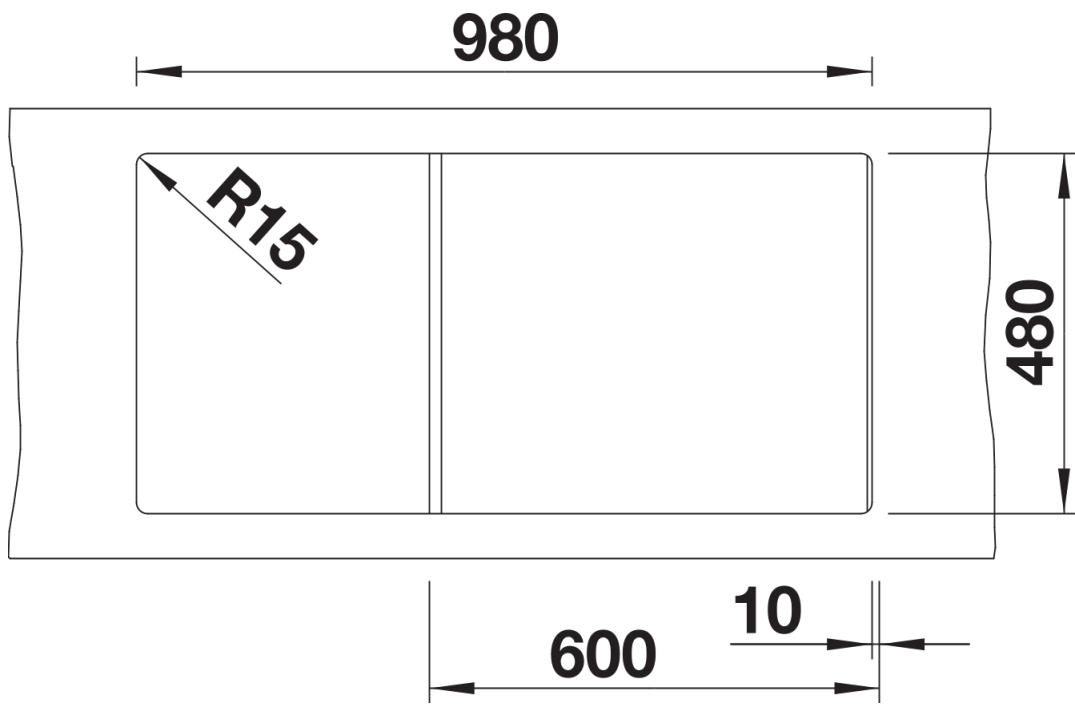

surface métallique chromé

Informations de planification

- Cartouche céramique HP D=35 mm
121 894

Étendue des fournitures

- Bec orientable à 360° pour un plus grand rayon d'action
- Percement Ø 35 mm nécessaire
- Cartouche à disques céramiques
- Flexibles de raccordement d'une longueur de 500 mm et écrou 3/8"
- Régulateur de jet breveté réduisant nettement les dépôts de calcaire
- Plaque de renfort augmentant la stabilité de la robinetterie lors de l'encastrement dans les éviers en inox

Détails

Plage de pivotement

Vue latérale

Fiche technique ZIA XL 6 S

Référence de l'article 517568

Avantage

- Design moderne aux lignes épurées
- Contour extérieur rectiligne, souligné par la bordure étroite
- Plage de robinetterie de caractère comme cadre élargissant l'égouttoir
- Cuve XL pour encore plus d'espace pour faire la vaisselle
- Agencement de cuve classique pour une installation réversible

Coloris

Coloris disponibles

noir
anthracite
gris volcan
blanc
blanc soft
café

SILGRANIT anthracite

Ce qui est inclus

- système d'écoulement compact à encombrement réduit
- crépine 3 ½"

Détails

Vue de dessus

Découpe

Vue de face

Vue latérale