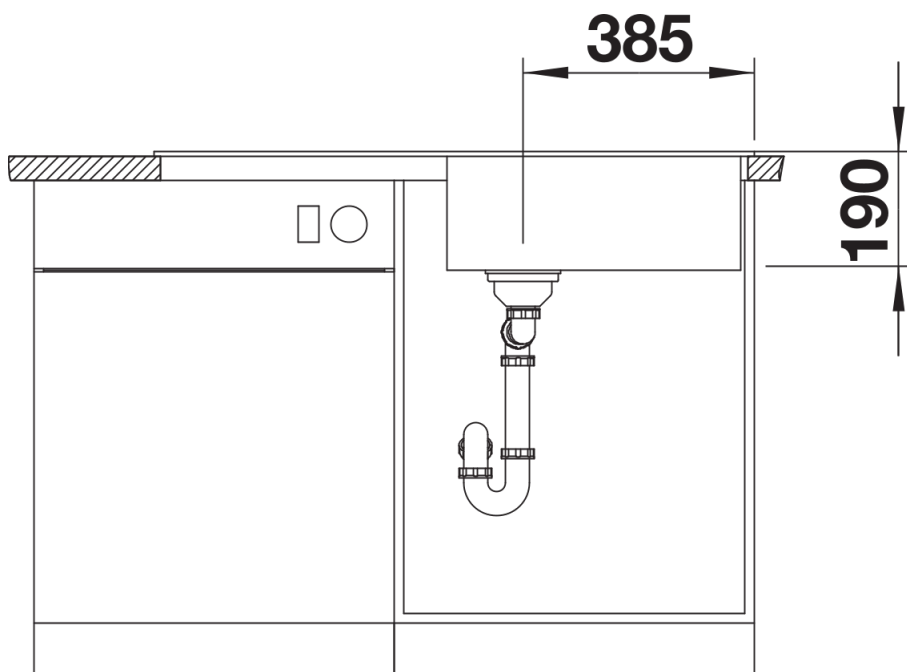

surface métallique chromé

Informations de planification

- Cartouche céramique HP D=35 mm
121 894

Étendue des fournitures

- Bec orientable à 360° pour un plus grand rayon d'action
- Percement Ø 35 mm nécessaire
- Cartouche à disques céramiques
- Flexibles de raccordement d'une longueur de 500 mm et écrou 3/8"
- Régulateur de jet breveté réduisant nettement les dépôts de calcaire
- Plaque de renfort augmentant la stabilité de la robinetterie lors de l'encastrement dans les éviers en inox

Détails

Plage de pivotement

Vue latérale

Fiche technique ZIA XL 6 S

Référence de l'article 517568

Avantage

- Design moderne aux lignes épurées
- Contour extérieur rectiligne, souligné par la bordure étroite
- Plage de robinetterie de caractère comme cadre élargissant l'égouttoir
- Cuve XL pour encore plus d'espace pour faire la vaisselle
- Agencement de cuve classique pour une installation réversible

Découpe

Vue de face

Vue latérale