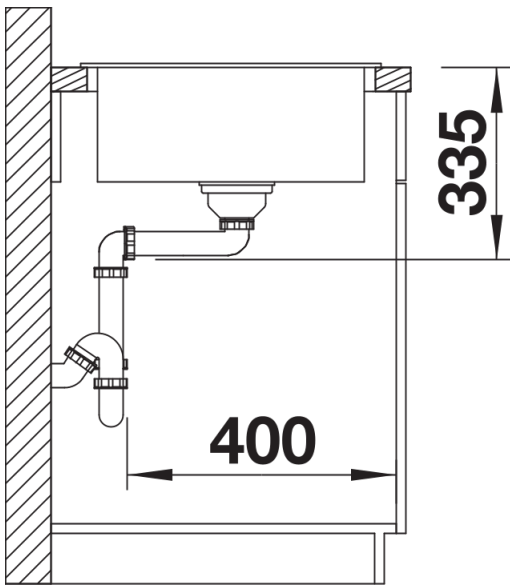

surface métallique chromé

Informations de planification

- Cartouche céramique HP D=35 mm
121 894

Étendue des fournitures

- Bec orientable à 360° pour un plus grand rayon d'action
- Percement Ø 35 mm nécessaire
- Cartouche à disques céramiques
- Flexibles de raccordement d'une longueur de 500 mm et écrou 3/8"
- Régulateur de jet breveté réduisant nettement les dépôts de calcaire
- Plaque de renfort augmentant la stabilité de la robinetterie lors de l'encastrement dans les éviers en inox

Détails

Plage de pivotement

Vue latérale

Fiche technique ZIA XL 6 S

Référence de l'article 517568

Avantage

- Design moderne aux lignes épurées
- Contour extérieur rectiligne, souligné par la bordure étroite
- Plage de robinetterie de caractère comme cadre élargissant l'égouttoir
- Cuve XL pour encore plus d'espace pour faire la vaisselle
- Agencement de cuve classique pour une installation réversible

Découpe

Vue de face

Vue latérale