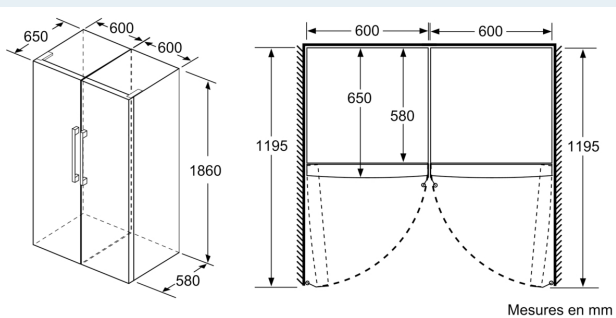

Mesures en mm