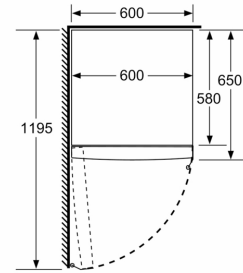

#### INFORMATIONS TECHNIQUES

- Dimensions (H x L x P) : 186 x 60 x 65 cm
- Classe climatique : SN-T
- Niveau sonore : 39 DB, classe d'efficacité sonore : C
- Ouverture de porte sans débord (à 90°)
- Pieds avant réglables en hauteur, roulettes à l'arrière
- Voltage 220 - 240 V
- Longueur du câble d'alimentation : 230 cm

## iQ300, Réfrigérateur pose-libre, 186 x 60 cm, Acier brossé anti-traces KS36VGIDP

Mesures en mm

Mesures en mm