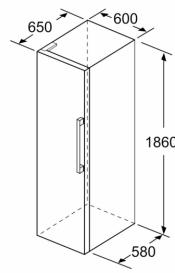

iQ300, Réfrigérateur pose-libre, 186 x 60 cm, Acier brossé anti-traces KS36VGIDP

Cotes

	a	b	c	d	e	f
KSW36, GSD36	187					
KSV36, KSF36, GSN36, GSV36	186					
KSV33, GSN33, GSV33	176	60	65	58	60	119.5
KSV29, GSN29, GSV29	161					
GSV24	146					
GSN51	161					
GSN54	176	70	78	70	70	142
GSN58	191					

1. a Hauteur
   - b Largeur
   - c Profondeur la porte fermée sans poignée et sans pièce d'écartement
   - d Profondeur du meuble sans pièce d'écartement
   - e Largeur porte ouverte sans poignée
   - f Profondeur la porte ouverte sans poignée et sans pièce d'écartement
2. Mesures en cm

Mesures en mm