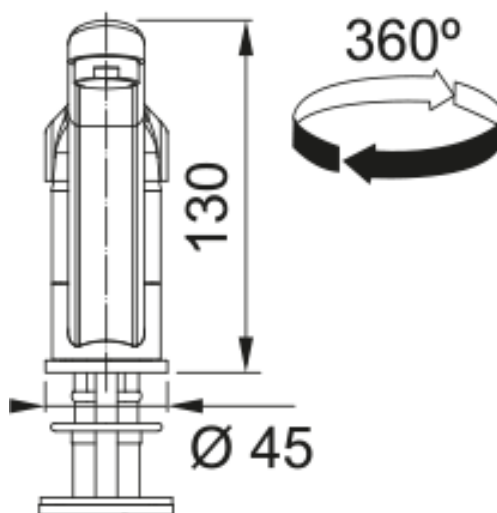

FLN 611-78 INOX + BASIC BEC | 101.0727.251

Mitigeur, BASIC bec, en inox . Son fini brillant, un choix de style et de durabilité. L'indispensable de votre cuisine.

Information produit

Version bec	Bec bas
Couleur	Chrome
Matériau	Laiton

Dimensions

Diamètre de perçage	35 mm
Diamètre de cartouche	35 mm

Installation

Type de fixation	1 Tige filetée
Raccordement tuyau flexible	3/8"
Longueur tuyau d'alimentation	450 mm

Spécifications produit

Pression	Haute pression
Type de bec	Bec
Position du levier de commande	Levier de commande haut
Rotation du bec	360°

Description du produit

Marque	Franke
Famille de produit	Smart
Gamme	Basic

Caractéristiques produit

Cartouche ECO	Non
Type d'aérateur	Nid d'abeilles