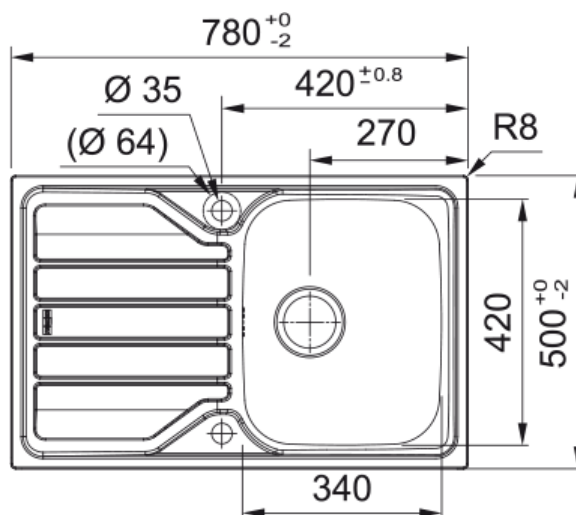

## FLN 611-78 INOX + BASIC BEC | 101.0727.251

Evier FLASH, FLN 611-78 Inox Lisse, à encastrer 780x500 mm. Le choix unique pour une cuisine intemporelle. Son Inox incarne l'élégance et est facile à nettoyer. Vidage automatique, trop plein, bouton rotatif inox. Tous ces accessoires qui permettent une installation en toute tranquillité.

### Dimensions

Dimensions évier: longueur	780.0
Dimensions évier: largeur	500.0
Grande cuve : longueur	340.0
Grande cuve : largeur	420.0
Grande cuve : profondeur	160.0
Longueur découpe	760.0
Largeur encart de découpe	480.0

### Spécifications produit

Type d'installation	A encastrer
Type de bonde	90mm
Position égouttoir	Egouttoir réversible