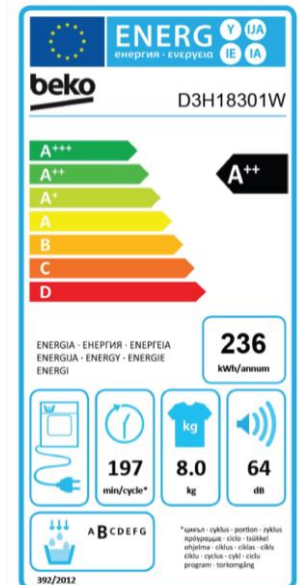

Existe uniquement en BLANC