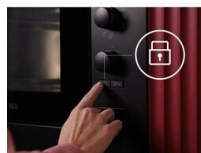

Bouton « Sécurité enfant » pour prévenir les accidents

Le bouton « Sécurité enfant » permet de verrouiller le micro-ondes pour empêcher les enfants ou les personnes qui ne le connaissent pas de le faire fonctionner.

Une finition noire élégante

Un design sobre minimaliste assorti aux autres appareils de la gamme AEG.

- Micro-ondes tout intégrable
- Commandes sensibles
- Mode de cuisson : Micro-ondes, grill, Micro-ondes et grill
- Programmateur électronique affichage blanc
- Puissance micro-ondes : 900 W, 8 niveaux de puissance
- Puissance du grill : 1000 W
- Décongélation automatique
- Fonction de démarrage rapide à pleine puissance avec 30 sec d'intervalle
- Sécurité enfants
- Eclairage intérieur
- Plateau tournant : 31.5 cm, en verre