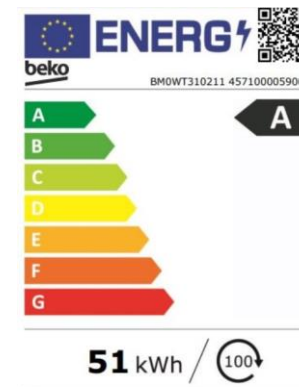

## Classe énergétique A

Économisez de l'énergie

Ce lave-linge classe A permet une faible consommation d'énergie.

## PERFORMANCES

Capacité max. (kg)	10
Vitesse d'essorage max. (tr/min)	1200
Classe d'efficacité énergétique	A
Durée cycle de référence (h:min)	00:00
Classe d'essorage	B

## RESPECT DE L'ENVIRONNEMENT

Indice de réparabilité	8,9
Cuve composée de plastique recyclé	Oui

PRIX LECTEURS NUMÉRIQUES<sup>1</sup> 2025

NORME INNOVATION RSE DES LAVEUSES

Composé en partie de plastique recyclé