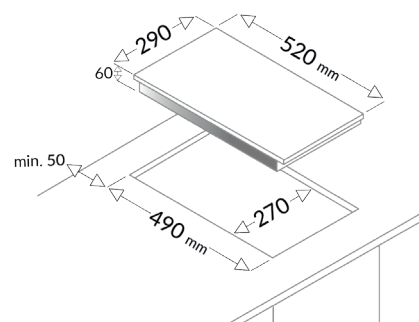

## CARACTÉRISTIQUES GÉNÉRALES

- » 29 cm
- » 2 foyers Hilight
- » Commandes sensibles par slider (x1)
- » 2 minuteries fin de cuisson

## DONNÉES TECHNIQUES

- » Puissance : 3000 W
- » Dimensions avec emballage : HxLxP : 11,5 x 37,5 x 58 cm
- » Dimensions net du produit : HxLxP : 5,8 x 29 x 52 cm
- » Dimensions d'encastrement : HxLxP : 27 x 49 cm
- » Poids brut avec emballage : 5,2 kg
- » Poids net du produit : 4,7 kg

## PERFORMANCE

- » Foyer AV : 1,2 kW - Ø 16,5 cm
- » Foyer AR : 1,8 kW - Ø 20 cm

Laisser un espace libre de 5 cm sous l'appareil.