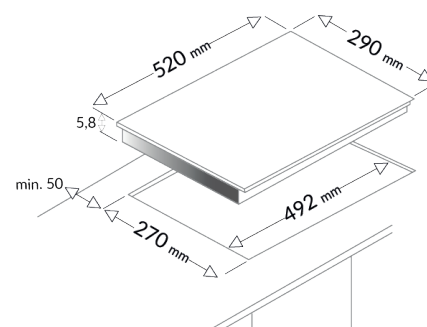

## DONNÉES TECHNIQUES

- » Puissance : 2900 W
- » Dimensions avec emballage :  
HxLxP : 12,5 x 37,5 x 58 cm
- » Dimensions net du produit :  
HxLxP : 5,8 x 29 x 52 cm
- » Dimensions d'encastrement :  
HxLxP : 27 x 49 cm
- » Poids brut avec emballage : 6,7 kg
- » Poids net du produit : 5,2 kg

## PERFORMANCE

- » Foyer AV : 1,2 kW - Ø 16,5 cm
- » Foyer AR : 1,8 kW - Ø 20 cm

Laisser un espace libre de 5 cm sous l'appareil.