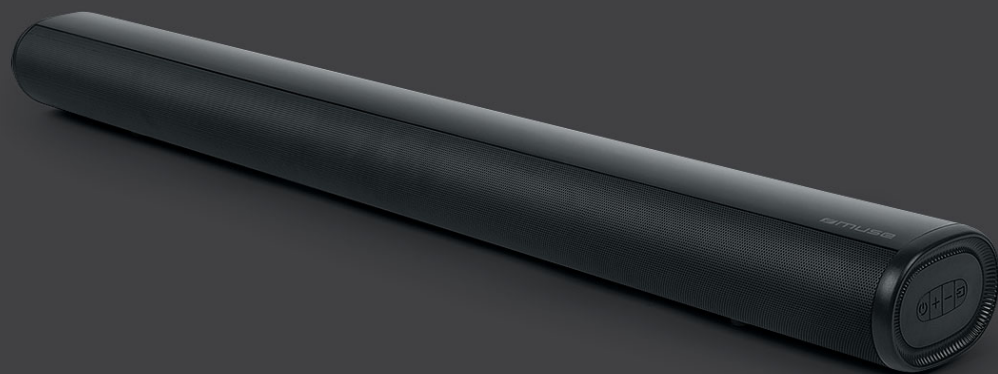

MUSE

Collection of inspiration

M-1680 SBT

BARRE DE SON AVEC FONCTION BLUETOOTH

Indicateur LED
Puissance de sortie: 120W

FONCTIONS

Bluetooth
HDMI ARC
Support mural

CONNEXIONS

Port USB permettant la lecture d'un MP3
Entrée auxiliaire (3.5 mm)
Entrée optique
Entrée HDMI ARC
Entrée coaxiale

ALIMENTATION

DC: 21V/1.5A

ACCESSOIRES

Télécommande
Câble auxiliaire
Adaptateur secteur

PRODUIT

CHARGEMENT CONTAINER

20 pieds: 1616 pièces
40 pieds: 3216 pièces
40 pieds HQ: 3904 pièces

TV SPEAKER WITH BLUETOOTH

LED indicator
Output power: 120W

FONCTIONS

Bluetooth
HDMI ARC
Wall mountable

CONNECTIONS

USB Port allowing MP3 playback
AUX IN jack (3.5 mm)
Optical Input
HDMI ARC Input
Coaxial jack