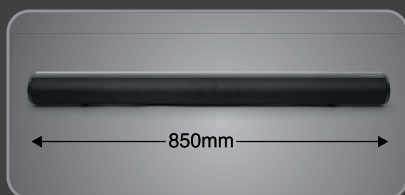

MUSE

Collection of inspiration

M-1680 SBT

BARRE DE SON AVEC FONCTION BLUETOOTH

Indicateur LED
Puissance de sortie: 120W

FONCTIONS

Bluetooth
HDMI ARC
Support mural

CONNEXIONS

CHARGEMENT CONTAINER

20 pieds: 1616 pièces
40 pieds: 3216 pièces
40 pieds HQ: 3904 pièces

TV SPEAKER WITH BLUETOOTH

LED indicator
Output power: 120W

FONCTIONS

Bluetooth
HDMI ARC
Wall mountable

CONNECTIONS

USB Port allowing MP3 playback
AUX IN jack (3.5 mm)
Optical Input
HDMI ARC Input
Coaxial jack