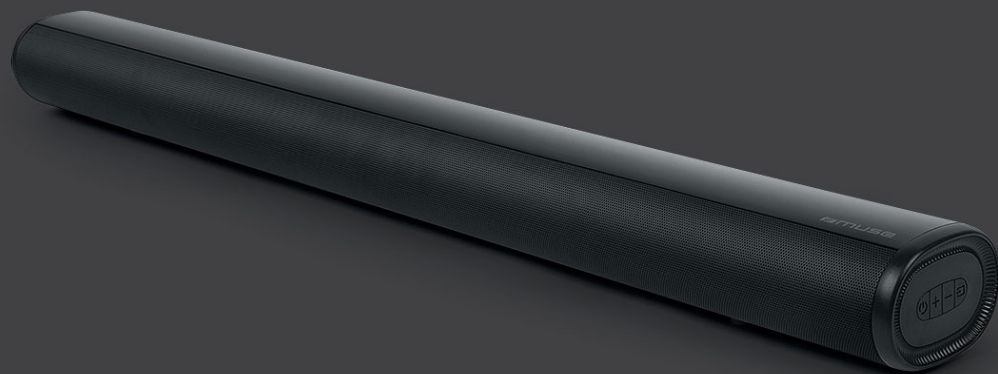

MUSE

Collection of inspiration

M-1680 SBT

BARRE DE SON AVEC FONCTION BLUETOOTH

Indicateur LED
Puissance de sortie: 120W

FONCTIONS

Bluetooth
HDMI ARC
Support mural

CONNEXIONS

M-1680 SBT

TV-LAUTSPRECHER MIT BLUETOOTH

LED-Anzeige
Ausgangsleistung: 120 W

FUNKTIONEN

Bluetooth
HDMI ARC
Wandmontage

VERBINDUNGEN

USB-Anschluss, der die MP3-Wiedergabe ermöglicht
AUX IN-Buchse (3,5 mm)
Optischer Eingang
HDMI ARC-Eingang
Koaxialbuchse