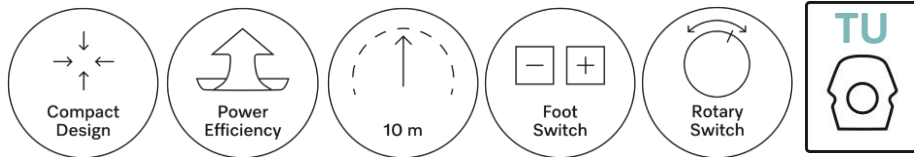

Caractéristiques