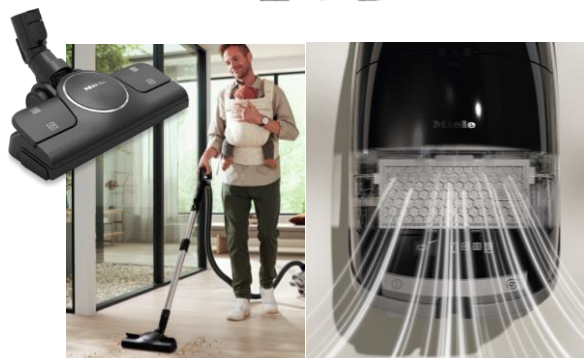

* [CGV (miele.fr)](http://CGV(miele.fr))

**Norme IEC 62885-2 en association avec le sac Hyclean pure