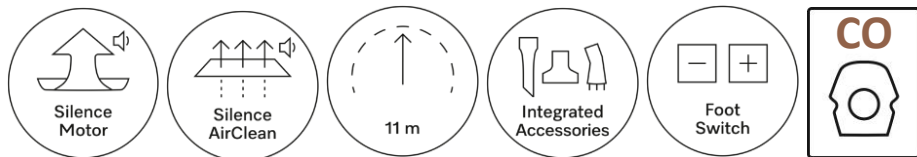

TOUT À PORTÉE DE MAIN

Compartiment des **accessoires indispensables** au nettoyage de toutes les surfaces. Trois accessoires, **brosse à meuble, suceur plat et suceur à coussin**, sont intégrés à l'habitacle pour un **dépeussierage facile** du mobilier.

* [CGV \(miele.fr\)](http://CGV(miele.fr))

**Norme IEC 62885-2 en association avec le sac Hyclean pure

ASPIRATEUR TRAÎNEAU AVEC SAC

Guard M1 Silence

Caractéristiques

- Coloris : Gris
- **Niveau sonore: 66 dB(A)**
- **Moteur: 550 W**, moteur EcoLine efficace pour une aspiration basse consommation
- **Nouveau tube télescopique EasySlide** dont la hauteur est personnalisable
- **Nouveau sac exclusif à Miele Hyclean Pure CO avec ComfortFit**
- **Touche Mode** : Variateur de puissance d'aspiration avec commandes au pied
- 3 accessoires : suceur long, brosse à meuble, suceur à coussin
- **Espace de rangement à l'intérieur de l'aspirateur**
- **Brosse universelle Silence Double position** : SBD 680-3
- **Grand rayon d'action de 11 m**, longueur du cordon **7,5 m**
- Système de cordon d'enroulement de confort automatique avec touches de commandes au pied : une pression suffit
- **3 roulettes pivotantes avec multi directionnelles à 360°**
- 3 positions parking (double latérale, 1 arrière)
- **Capacité du sac à poussière : 4,5 L**
- 2 niveaux de filtrations : 1 filtre silence permettant la réduction du bruit lors de l'aspiration + 1 filtre de protection moteur pour stopper la poussière à la sortie du moteur
- Filtre avec structure en plastique 100% recyclé ajout de la date possible depuis Miele@Home
- **Poids (sans accessoires): 5,2 kg**
- **Livré avec** : Brosse universelle double position SBD 680-3, suceur à coussins, suceur plat, brosse à meuble avec poils synthétiques, 1 filtre Airclean Silence, 1 tube télescopique EasySlide, 1 coupon pour 1 an de sac offert