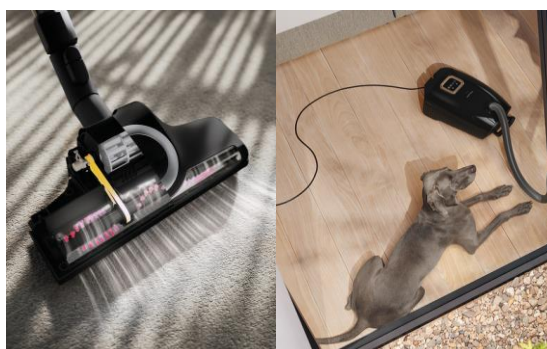

* [CGV (miele.fr)](http://CGV(miele.fr))

** Norme IEC 62885-2 en association avec le sac Hyclean pure