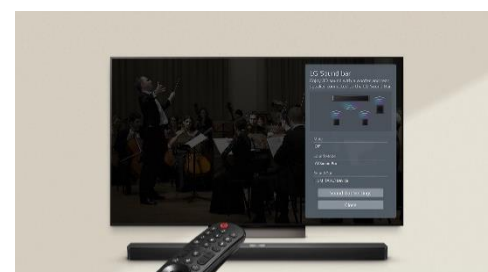

LG SoundBar

S40TR

Barre de son immersive avec caisson de basse sans-fil et enceinte arrières
Barre de son 4.1, 400W, Dolby Digital, DTS Digital Surround, HDMI ARC, WOW Interface

2 enceintes arrière sans-fil pour une meilleure immersion

Installez les enceintes arrière où vous souhaitez dans votre espace sans vous soucier des fils et profitez d'une meilleure immersion dans votre contenu

AI Sound pro, l'intelligence artificielle à votre service

Avec AI Sound Pro, l'algorithme analyse votre contenu pour déployer l'égaliseur le plus optimal afin d'améliorer votre expérience sonore

WOW Interface : synergie entre la barre de son LG et le téléviseur LG

www.lg.com/fr

FICHE PROVISOIRE

S40TR

Barre de son immersive avec caisson de basse sans-fil et enceinte arrières

Barre de son 4.1, 400W, Dolby Digital, DTS Digital Surround, HDMI ARC, WOW Interface

CARACTERISTIQUES GENERALES