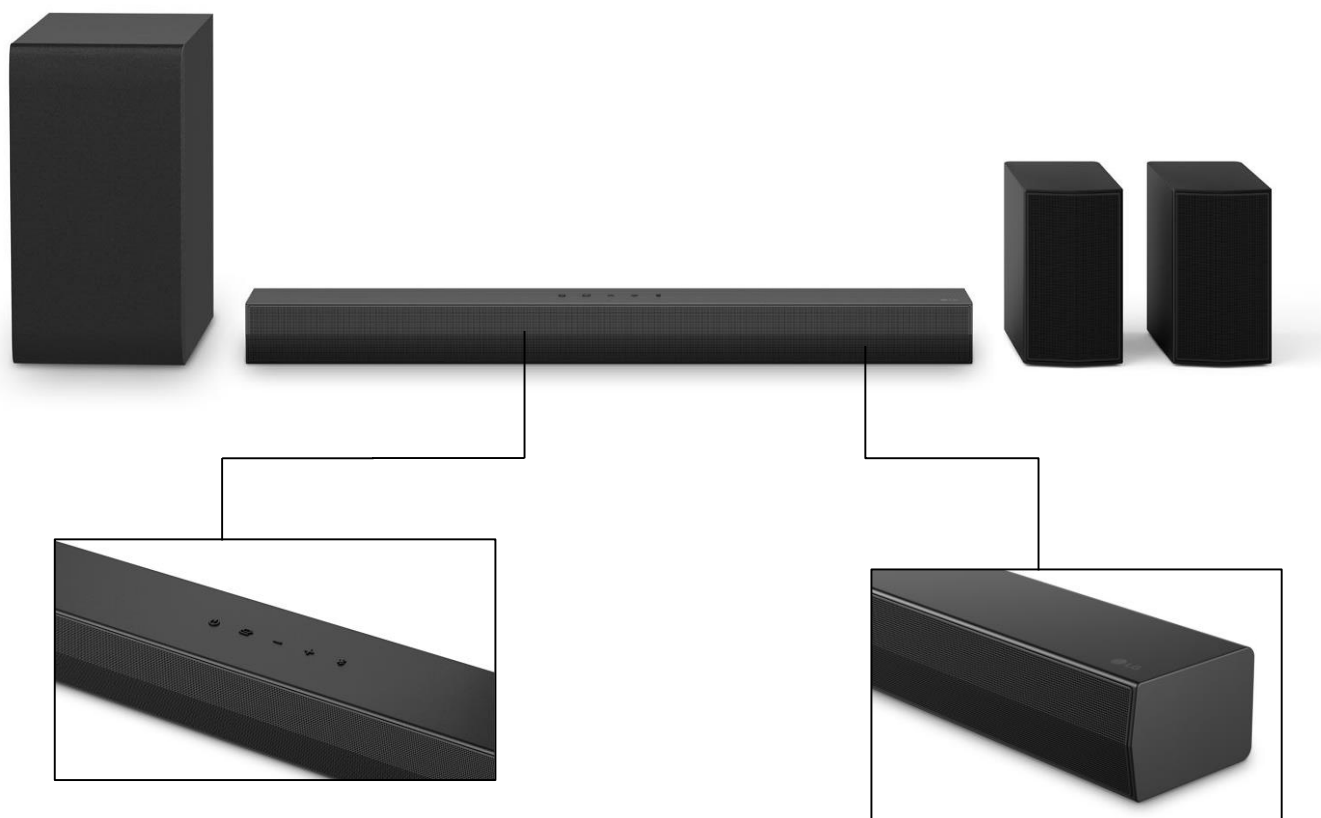

LG SoundBar

S40TR

Barre de son immersive avec caisson de basse sans-fil et enceinte arrières
Barre de son 4.1, 400W, Dolby Digital, DTS Digital Surround, HDMI ARC, WOW Interface

2 enceintes arrière sans-fil pour une meilleure immersion

Installez les enceintes arrière où vous souhaitez dans votre espace sans vous soucier des fils et profitez d'une meilleure immersion dans votre contenu

AI Sound pro, l'intelligence artificielle à votre service

Avec AI Sound Pro, l'algorithme analyse votre contenu pour déployer l'égaliseur le plus optimal afin d'améliorer votre expérience sonore

WOW Interface : synergie entre la barre de son LG et le téléviseur LG

www.lg.com/fr

FICHE PROVISOIRE

S40TR

Barre de son immersive avec caisson de basse sans-fil et enceinte arrières

Barre de son 4.1, 400W, Dolby Digital, DTS Digital Surround, HDMI ARC, WOW Interface

CARACTERISTIQUES GENERALES