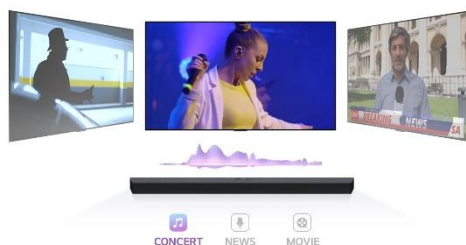

LG SoundBar

S40TR

Barre de son immersive avec caisson de basse sans-fil et enceinte arrières
Barre de son 4.1, 400W, Dolby Digital, DTS Digital Surround, HDMI ARC, WOW Interface

2 enceintes arrière sans-fil pour une meilleure immersion

Installez les enceintes arrière où vous souhaitez dans votre espace sans vous soucier des fils et profitez d'une meilleure immersion dans votre contenu

AI Sound pro, l'intelligence artificielle à votre service

Avec AI Sound Pro, l'algorithme analyse votre contenu pour déployer l'égaliseur le plus optimal afin d'améliorer votre expérience sonore

WOW Interface : synergie entre la barre de son LG et le téléviseur LG

www.lg.com/fr

FICHE PROVISOIRE

S40TR

Barre de son immersive avec caisson de basse sans-fil et enceinte arrières

Barre de son 4.1, 400W, Dolby Digital, DTS Digital Surround, HDMI ARC, WOW Interface

CARACTERISTIQUES GENERALES