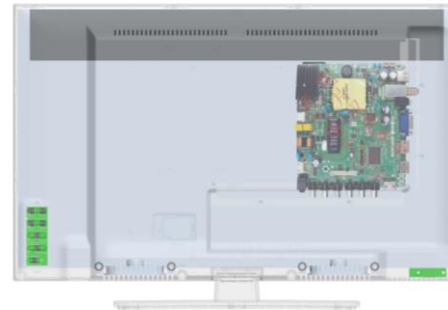

Image/Affichage

- Taille de l'écran : 24 pouces
- LED 2K HD
- Smart TV
- Résolution : 1366 x 768p
- VESA 100x100

Dimensions

- Largeur (mm) : XXXX
- Hauteur (mm) : XX
- Profondeur (mm) : XX

E

GMSRAV32C2

EAN:3760340XXXXX