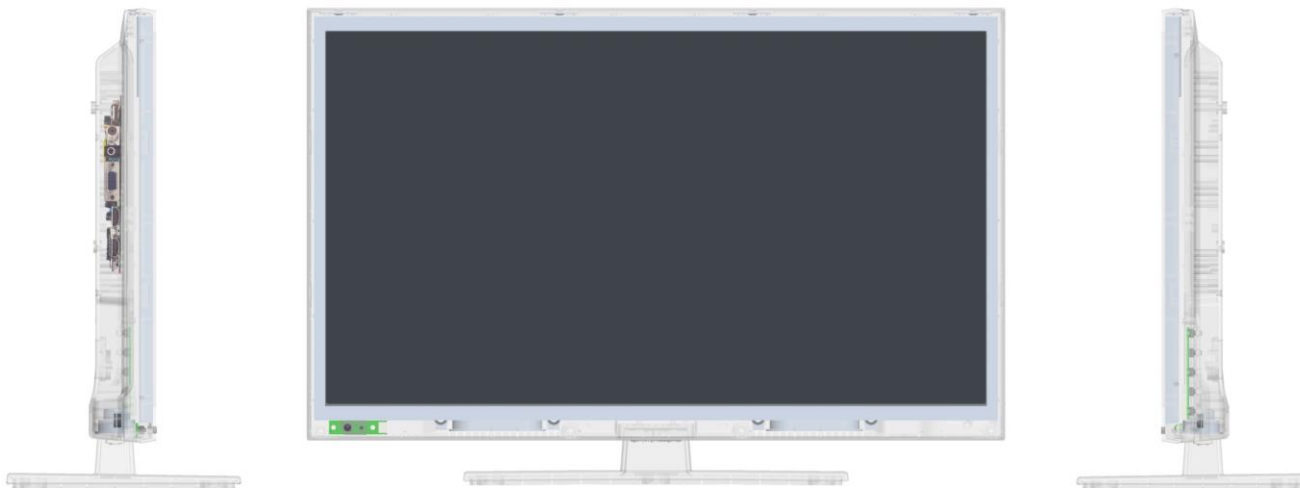

Téléviseurs conçus pour
les cellules
d'incarcérations

RADIOLA