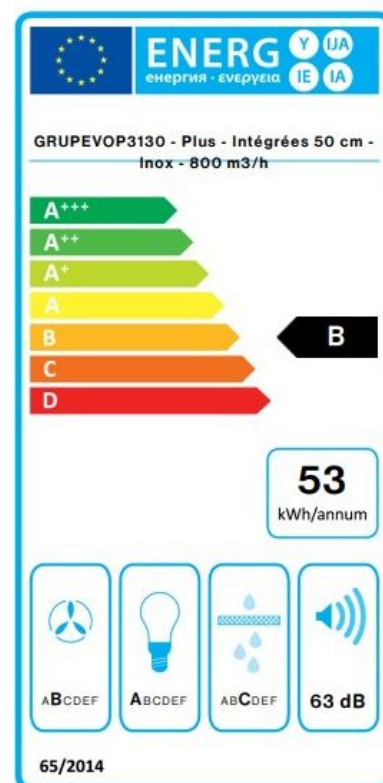

## Descriptif

Hotte encastrée meuble haut 50 cm Inox. Aspiration périmétrale, Commandes électronique, Filtres à graisse métalliques lavables au lave-vaisselle, Dialogue System, Dynamic LED Light,

Etiquette énergétique