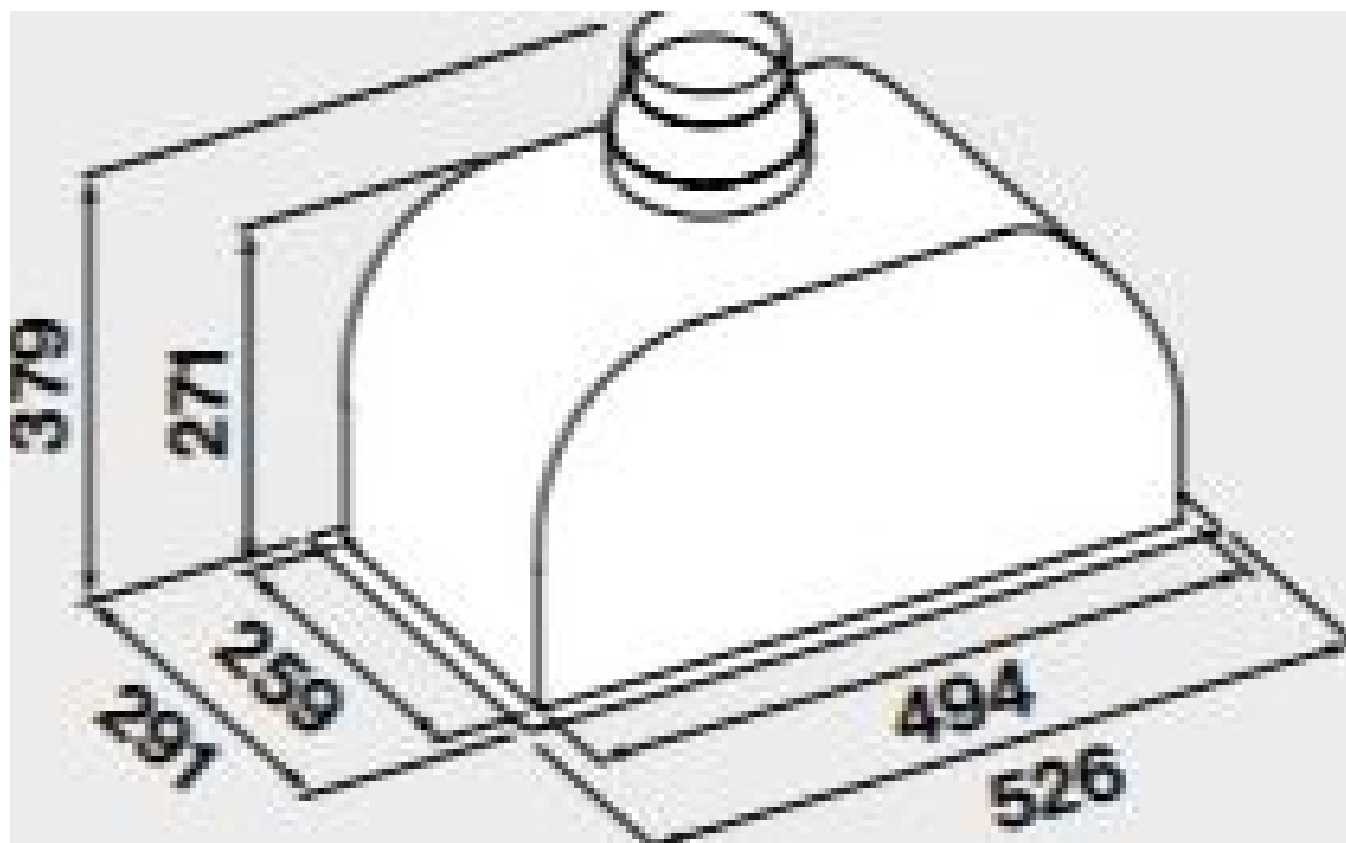

Schémas techniques

Accessoires

<u>EAN</u>	<u>Nart</u>	<u>Référence</u>	<u>Désignation</u>
8034122703510	114163	103050091	Paire de filtre à charbon rond type 6