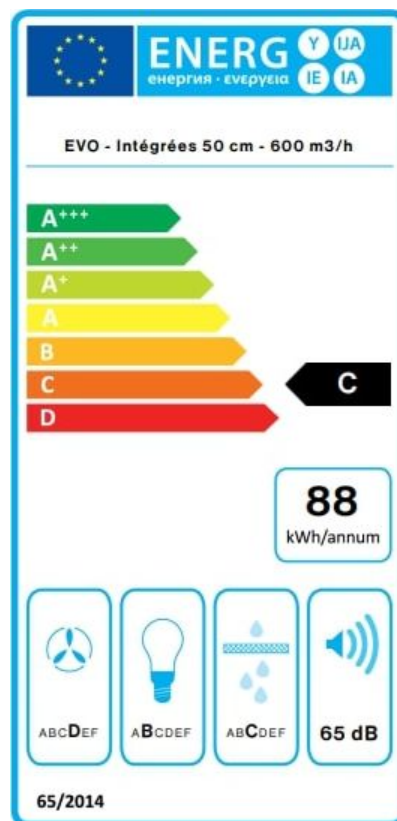

HOTTE BUILT IN 50cms

Hotte encastrée Built-in 50cm inox

Descriptif

Groupe encastrée en meuble haut Fonctionne en évacuation ou en recyclage

Données techniques

Caractéristiques principales

- Type de hotte : Encastrées
- Classe énergétique : Classe énergétique C
- Connectivité : Non
- Moteur à induction : Non
- Consommation électrique : 88 kwh/an
- Installation possible avec moteur déporté : Non

Équipements

- Nombre de moteur : 1
- Nombre de filtre métallique : 2
- Filtre lavable : Oui
- Nombre de filtre à charbon : 2
- Type de filtre à charbon : Filtres à charbon
- Filtre à charbon inclus : Non, en option
- Cheminée incluse : Non
- Nombre de lampe : 2
- Puissance éclairage : 2,4 W

Design

- Couleur : Inox Brossé
- Matériaux : Inox brossé AISI 430

Commandes

- Nombre de vitesses : 3
- Type de commandes : Electroniques rétro-éclairées
- Télécommande : Non

Fonctions

- Indicateur saturation du filtre : Non
- Arrêt temporisé : Non
- Minuterie auto : Non
- Clean air : Non
- Eclairage réglable en intensité : Non
- Réglage de température de couleur : Non
- Clapet anti retour : Non

Performances

- Classe d'efficacité d'évacuation des vapeurs : D
- Classe d'efficacité de l'éclairage : B
- Classe d'efficacité de filtrage à graisse : C
- Puissance maximale : 180 W
- Débit nominal : 600 m3/h
- Débit d'air min. : 220 m3/h
- Débit d'air max. : 480 m3/h
- Puissance acoustique min. : 49 dB(A)
- Puissance acoustique max. : 65 dB(A)
- Pression de l'air (Pbep) : 308 Pa