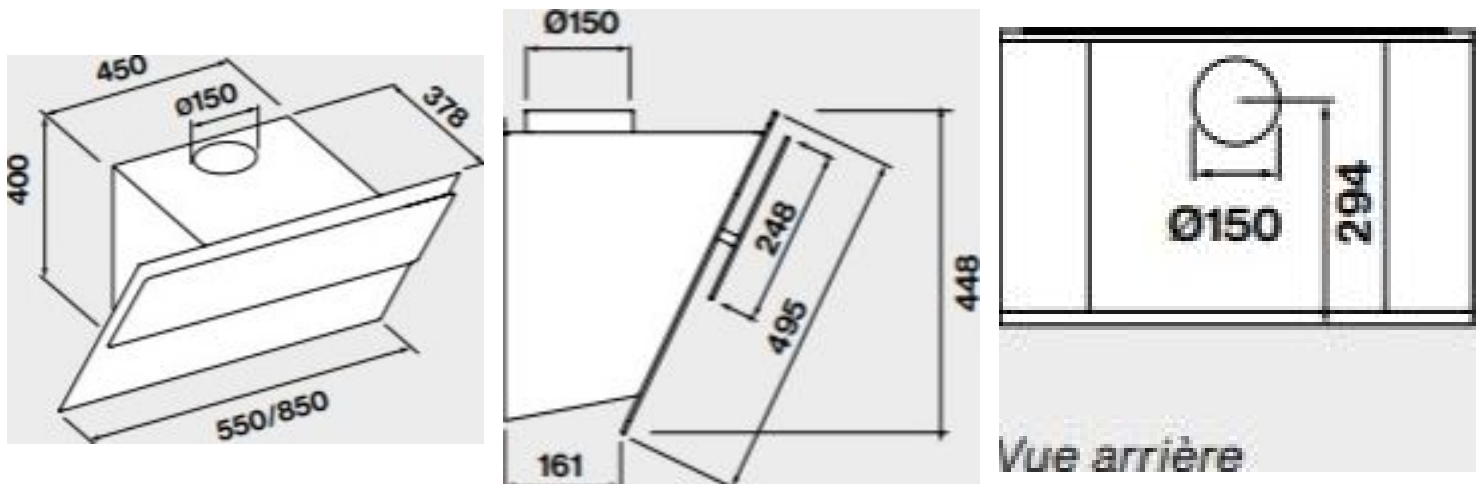

Schémas techniques

Accessoires

EAN	Nart	Référence	Désignation
8034122709574	124969	DEFILO1410	Défecteur d'air mural grand modèle
8034122703510	114163	103050091	Paire de filtre à charbon rond type 6
8034122708317	121034	105080053	Télécommande
8034122710518	128107	KACL941	Caissette Charbon Zeolite pour Hottes inclinées
8034122709819	128831	KCQAN.00#B	Cheminée blanche h. 780mm hottes inclinées