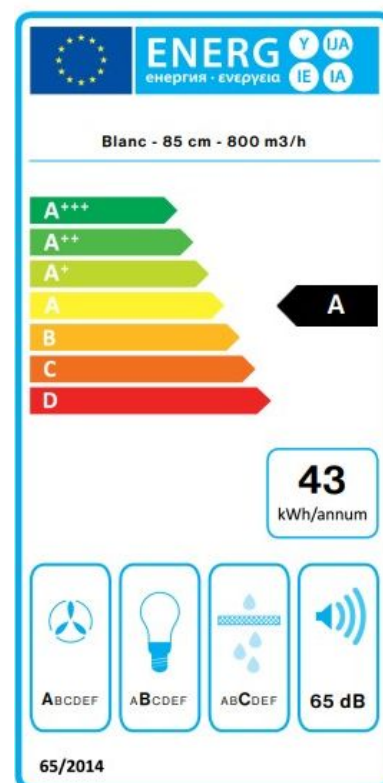

VERSO BLANC MURALE 85cms

Verso Blanc Murale 85cm

Descriptif

Hotte inclinée blanche 85cm Composée de deux panneaux de verre superposés qui permettent le passage des vapeurs

Etiquette énergétique

Données techniques

Caractéristiques principales

- Type de hotte : Inclinées
- Classe énergétique : Classe énergétique A
- Connectivité : Oui
- Moteur à induction : Non
- Consommation électrique : 53 kwh/an
- Installation possible avec moteur déporté : Oui

Design

- Couleur : Blanc
- Matériaux : Inox / Verre Trempé Blanc

Commandes

- Nombre de vitesses : 4
- Type de commandes : Sensitives rétro-éclairées
- Télécommande : En option

Fonctions

- Indicateur saturation du filtre : Oui
- Arrêt temporisé : Oui
- Minuterie auto : Non
- Clean air : Non
- Eclairage réglable en intensité : Oui
- Réglage de température de couleur : 2700-5600K
- Clapet anti retour : Oui

Performances

- Classe d'efficacité d'évacuation des vapeurs : A
- Classe d'efficacité de l'éclairage : B
- Classe d'efficacité de filtrage à graisse : C
- Puissance moteur : 224 W
- Puissance maximale : 280 W
- Débit nominal : 800 m3/h
- Débit d'air min. : 299 m3/h
- Débit d'air max. : 584 m3/h
- Débit d'air boost : 708 m3/h
- Puissance acoustique min. : 50 dB(A)
- Puissance acoustique max. : 65 dB(A)
- Puissance acoustique booster : 69 dB(A)
- Pression de l'air (Pbep) : 375 Pa