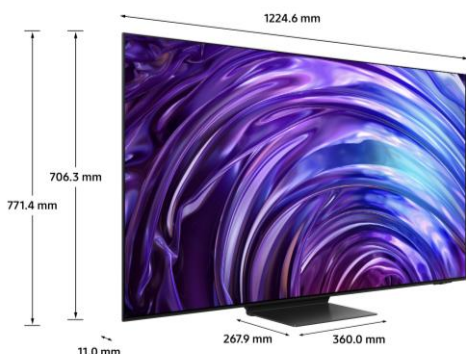

DESIGN	
Finesse du cadre	4 bords fins
Finesse de l’écran	Design Ultra fin
Couleur du cadre	GRAPHITE BLACK
Type de pied	SLIM OC STAND
Couleur du pied	TITAN BLACK
Boîtier déporté One Connect	One Connect (Y24 4K)

DIFFUSION	
Digital Broadcasting	DVB-T2CS2 x 2 (FRANSAT)
Tuner analogique	Oui
Fonction double Tuner	Oui
CI+ (Common Interface)	CI+(1.4)

AUDIO	
Dolby Atmos	Oui
OTS (Object Tracking Sound)	OTS+
Q-Symphony	Oui
Puissance sonore (RMS)	70W
Canaux	4.2.2CH
Bluetooth Audio	Oui
AVA (Active Voice Amplifier)	Oui
Adaptative Sound	Son adaptatif Pro
2 connexions Bluetooth simultanées	Oui

ACCESSOIRES	
Télécommande universelle	Oui et Solaire (TM2360E)
Compatible VESA	400 x 300 mm
Longueur de la vis	5-6mm
Taille de la vis	M8

CONNECTIQUES	
HDMI (=Nombre de ports)	4
HDMI (Taux de rafraichissement)	4K 144Hz (for HDMI 1/2/3/4)
eARC	Oui
Anynet+ (HDMI-CEC)	Oui
USB (Nombre de ports)	3 x USB
USB-C	1 x USB-C
Ethernet (LAN)	1
Digital Audio Out (Optical)	1
Antenne TNT / Cable	Oui
Antenne Satellite	Oui

SMART TV	
WiFi	Oui (Wi-Fi 5)
Bluetooth	Oui (BT5.2)
PC sur TV (WorkSpace)	Oui
Mode Ambient	Mode Ambient+
Micro intégré au TV	Oui
Mises à jour du système d’exploitation	5 ans

GAMING	
Mode jeu auto (ALLM)	Oui
Game Motion Plus	Oui
Super Ultra Wide Game View	Oui
Barre de jeu	Oui
Mini Map Zoom	Oui
FreeSync	FreeSync Premium Pro
Gaming Hub	Oui

AUTRES FONCTIONNALITES	
Allumage instantané	Oui
Accessibilité	Oui
Recherche automatique des chaînes	Oui
Gestion des sous titres	Oui
ConnectShare (HDD)	Oui
ConnectShare (USB 2.0)	Oui
Guide des programmes EPG	Oui
Enregistrement (PVR)	Oui
Incrustation d’image	Oui
Dépannage à distance	Oui
IPv6 Support	Oui

CONSOMMATION	
Alimentation	AC220-240V~ 50/60Hz
Disponibilité des pièces détachées	7 ans
Indice de Réparabilité	7,9
Consommation électrique en veille (W)	0,5
Consommation électrique pour 1000hrs (Kw)	82
Consommation électrique pour 1000hrs en HDR (Kw)	191
Classe énergétique	G
Mode éco	Oui

SPÉCIFICATIONS TECHNIQUES ET LOGISTIQUES	
Dimensions sans le pied (LxHxP)(mm)	1224.6 x 706.3 x 11.0 mm
Dimensions avec le pied (LxHxP)(mm)	1224.6 x 771.4 x 267.9 mm
Dimensions du carton (LxHxP)(mm)	1432 x 818 x 165 mm
Dimension du pied	360.0 x 267.9 mm
Poids de l’écran sans le pied (kg)	13.8 kg
Poids de l’écran avec le pied (kg)	23.9 kg
Poids du carton (kg)	33.1 kg

EAN 8806095996059