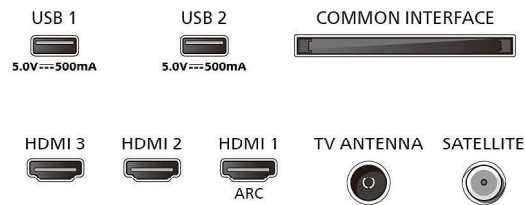

Téléviseur Ambilight Full HD

Téléviseur Ambilight 80 cm (32") Pixel Plus HD, Plateforme Smart TV avec système d'exploitation TITAN, Son Dolby Audio

Caractéristiques

Ambilight

- Fonctions Ambilight: S'adapte à la couleur du mur, Éclairage tamisé, Mode jeu, Musique Ambilight, AmbiSleep, Réveil avec lever de soleil, Animation FTI Ambilight
- Version Ambilight: 3 côtés

Image/affichage

- Diagonale de l'écran (pouces): 32 pouces
- Diagonale de l'écran (cm): 80 cm

- Afficheur: LED Full HD
- Résolution d'écran: 1 920 x 1 080
- Fréquence de rafraîchissement natif: 60 Hz
- Amélioration de l'image: HDR10, HLG (Hybrid Log Gamma)

Résolution d'entrée de l'écran

- Résolution - fréquence de rafraîchissement: 576p-50 Hz, 640 x 480 - 60 Hz, 720p - 50 Hz, 60 Hz, 1 366 x 768 - 60 Hz, 1920 x 1080p – 24/25/30/50/

60 Hz

Tuner/réception/transmission

- TV numérique: DVB-T/T2/T2-HD/C/S/S2
- Guide des programmes de télévision*: Guide électronique de programmes 8 j.
- Indication de l'intensité du signal
- Télétexte: Hypertexte 1 000 pages
- Compatible HEVC

Connections

Side