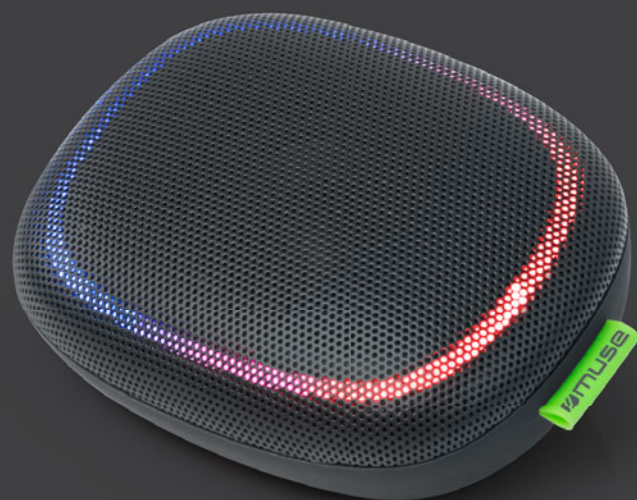

MUSE

Collection of inspiration

M-328 KL

ENCEINTE BLUETOOTH PORTABLE

Puissance de sortie 5W

FONCTIONS

Diffusion de la musique en streaming depuis un autre appareil compatible Bluetooth comme un Ordinateur portable, une Tablette ou un Smartphone

Système mains-libres

Couplage Stéréo

Lumière d'ambiance multicolore

10m de portée

CONNEXIONS

Port micro USB

Entrée auxiliaire

ALIMENTATION

20 pieds: 38880 pièces

40 pieds: 79920 pièces

40 pieds HQ: 93240 pièces

PORTABLE BLUETOOTH SPEAKER

5W output power

FUNCTIONS

Stream music from another Bluetooth compatible device such as Laptop, Tablet or Smartphone

Hands-free

Stereo Pairing

Multicolor ambience light

Range up to 10m

CONNECTIONS

Micro USB port

Aux in jack

POWER SUPPLY