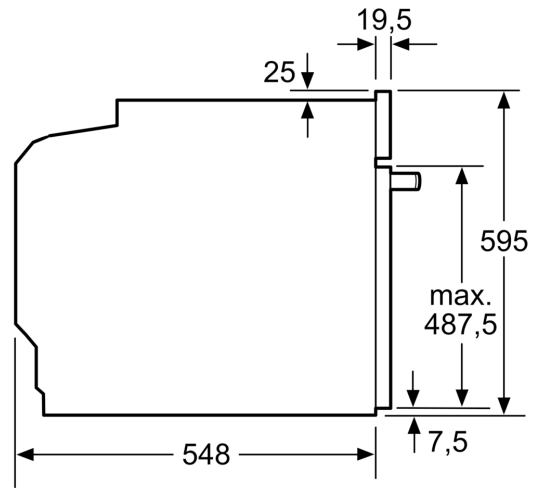

Données techniques :

- Câble de raccordement : 120 cm
- Tension nominale : 220 - 240 V

- Puissance totale de raccordement : 3.6 kW

- Classe d'efficacité énergétique (selon norme EU 65/2014) : A+ (sur une échelle allant de A+++ à D)

Dimensions:

- Dimensions appareil (HxLxP): 595 x 594 x 548 mm
- Dimensions d'encastrement (HxLxP): 560 mm - 568 mm x 585 mm - 595 mm x 550 mm
- Veuillez vous référer aux dimensions d'encastrement indiquées dans le plan d'installation.

**iQ300, Four intégrable avec
fonction vapeur, 60 x 60 cm, Inox
HR372G0S3F**

Mesures en mm

A: 19,5 mm
B: Espace pour le raccordement de
l'appareil 320 x 115 mm

Montage avec une table de cuisson.

Mesures en mm