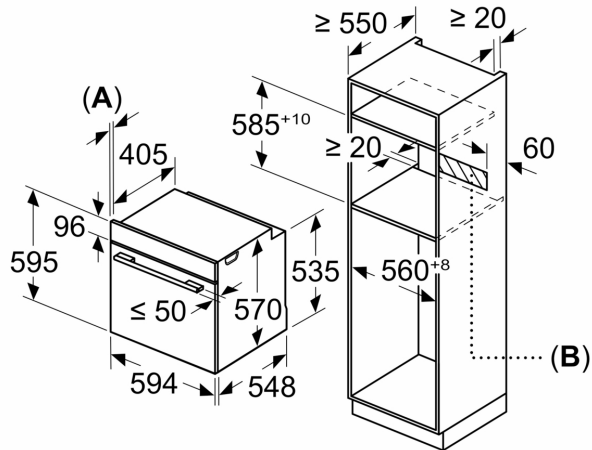

Données techniques :

- Câble de raccordement : 120 cm
- Tension nominale : 220 - 240 V

- Puissance totale de raccordement : 3.6 kW

- Classe d'efficacité énergétique (selon norme EU 65/2014) : A+ (sur une échelle allant de A+++ à D)

Dimensions:

- Dimensions appareil (HxLxP): 595 x 594 x 548 mm
- Dimensions d'encastrement (HxLxP): 560 mm - 568 mm x 585 mm - 595 mm x 550 mm
- Veuillez vous référer aux dimensions d'encastrement indiquées dans le plan d'installation.

**iQ300, Four intégrable avec
fonction vapeur, 60 x 60 cm, Inox
HR372G0S3F**

Mesures en mm

A: 19,5 mm
B: Espace pour le raccordement de
l'appareil 320 x 115 mm

Montage avec une table de cuisson.

Mesures en mm