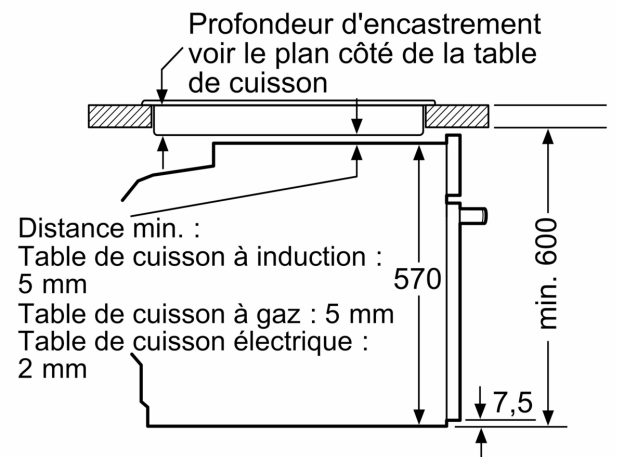

Dimensions:

- Dimensions appareil (HxLxP): 595 x 594 x 548 mm
- Dimensions d'encastrement (HxLxP): 560 mm - 568 mm x 585 mm - 595 mm x 550 mm
- Veuillez vous référer aux dimensions d'encastrement indiquées dans le plan d'installation.

**iQ300, Four intégrable avec
fonction vapeur, 60 x 60 cm, Inox
HR372G0S3F**

Mesures en mm

A: 19,5 mm
B: Espace pour le raccordement de
l'appareil 320 x 115 mm

Montage avec une table de cuisson.

Mesures en mm