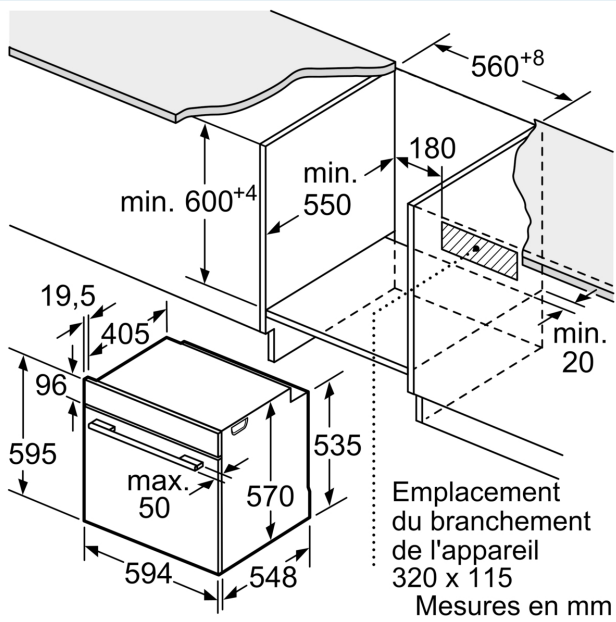

Données techniques :

- Câble de raccordement : 120 cm
- Tension nominale : 220 - 240 V

- Puissance totale de raccordement : 3.6 kW

- Classe d'efficacité énergétique (selon norme EU 65/2014) : A+ (sur une échelle allant de A+++ à D)

Dimensions:

- Dimensions appareil (HxLxP): 595 x 594 x 548 mm
- Dimensions d'encastrement (HxLxP): 560 mm - 568 mm x 585 mm - 595 mm x 550 mm
- Veuillez vous référer aux dimensions d'encastrement indiquées dans le plan d'installation.

**iQ300, Four intégrable avec
fonction vapeur, 60 x 60 cm, Inox
HR372G0S3F**

Mesures en mm

A: 19,5 mm
B: Espace pour le raccordement de
l'appareil 320 x 115 mm

Montage avec une table de cuisson.

Mesures en mm