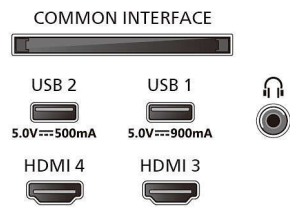

Téléviseur 4K Ambilight

Téléviseur AMBILIGHT 106 cm (42") Moteur P5 AI Perfect Picture Engine, Google TV™, Dolby Vision et Dolby Atmos

Caractéristiques

Ambilight

- Fonctions Ambilight: S'adapte à la couleur du mur, Éclairage tamisé, Mode jeu, Musique Ambilight, Réveil avec lever de soleil, AmbiSleep, Animation FTI Ambilight, compatible avec les enceintes domestiques sans fil Philips
- Version Ambilight: 3 côtés

Image/affichage

- Diagonale de l'écran (pouces): 42 pouces

- Diagonale de l'écran (cm): 106 cm
- Afficheur: OLED 4K Ultra HD
- Résolution d'écran: 3840 x 2160
- Fréquence de rafraîchissement natif: 120 Hz
- Processeur d'images: Moteur P5 AI Perfect Picture Engine
- Amélioration de l'image: Perfect Natural Motion, Micro Dimming Perfect, Dolby Vision, HLG (Hybrid Log Gamma), CalMAN Ready, Mode IMAX amélioré, HDR10+ Adaptive, Mode

réalisateur

Résolution d'entrée de l'écran

- Résolution - fréquence de rafraîchissement: 576p-50 Hz, 640 x 480 - 60 Hz, 720p - 50 Hz, 60 Hz, 1920 x 1080p - 24/25/30/50/60/100/120/144 Hz, 2560 x 1440 - 60/120/144 Hz, 3840 x 2160p - 24/25/30/50/60/100/120/144 Hz

Connections

Side