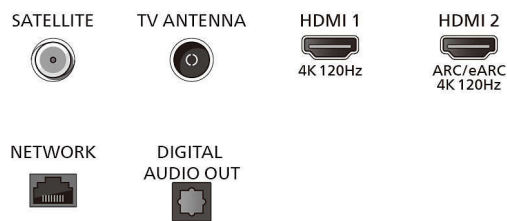

Téléviseur 4K Ambilight

Téléviseur AMBILIGHT 106 cm (42") Moteur P5 AI Perfect Picture Engine, Google TV™, Dolby Vision et Dolby Atmos

Caractéristiques

Ambilight

- Fonctions Ambilight: S'adapte à la couleur du mur, Éclairage tamisé, Mode jeu, Musique Ambilight, Réveil avec lever de soleil, AmbiSleep, Animation FTI Ambilight, compatible avec les enceintes domestiques sans fil Philips
- Version Ambilight: 3 côtés

Image/affichage

- Diagonale de l'écran (pouces): 42 pouces

- Diagonale de l'écran (cm): 106 cm
- Afficheur: OLED 4K Ultra HD
- Résolution d'écran: 3840 x 2160
- Fréquence de rafraîchissement natif: 120 Hz
- Processeur d'images: Moteur P5 AI Perfect Picture Engine
- Amélioration de l'image: Perfect Natural Motion, Micro Dimming Perfect, Dolby Vision, HLG (Hybrid Log Gamma), CalMAN Ready, Mode IMAX amélioré, HDR10+ Adaptive, Mode

réalisateur

Résolution d'entrée de l'écran

- Résolution - fréquence de rafraîchissement: 576p-50 Hz, 640 x 480 - 60 Hz, 720p - 50 Hz, 60 Hz, 1920 x 1080p - 24/25/30/50/60/100/120/144 Hz, 2560 x 1440 - 60/120/144 Hz, 3840 x 2160p - 24/25/30/50/60/100/120/144 Hz

Connections

Side

Bottom