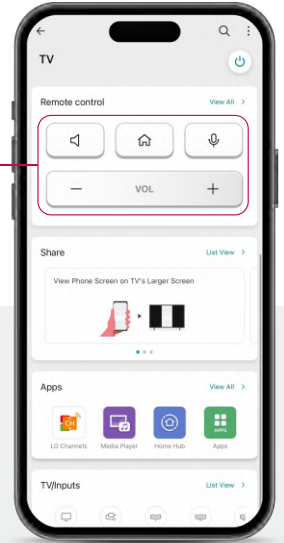

ThinQ Application

Nouvelle page de portail d'application ThinQ similaire à une application

Une fois que l'utilisateur installe l'application LG ThinQ sur son smartphone, l'application offre une expérience utilisateur sous forme de portail qui met l'accent sur le partage de contenu et le lancement instantané d'applications.

Télécommande simple