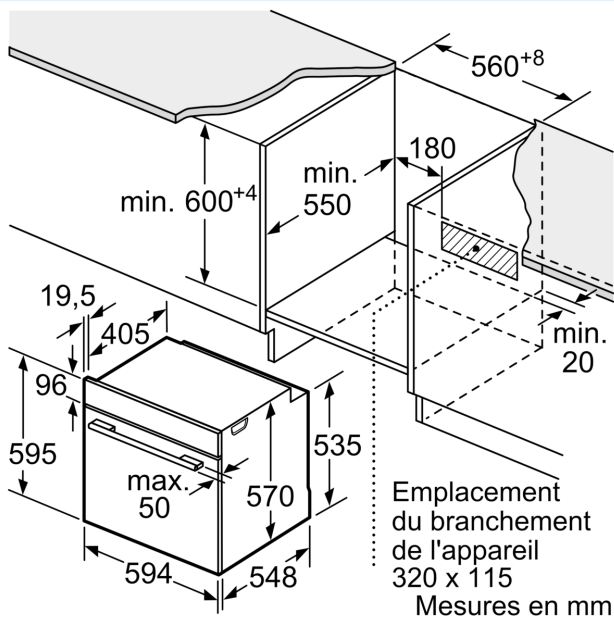

### Supports d'enfournement / Système d'extraction:

- Nombre de niveaux de rack : 5
- Rails télescopiques 1 niveau, avec arrêt automatique

### Dimensions:

- Dimensions d'encastrement (HxLxP): 560 mm - 568 mm x 585 mm - 595 mm x 550 mm
- Dimensions appareil (HxLxP): 595 x 594 x 548 mm
- Veuillez vous référer aux dimensions d'encastrement indiquées dans le plan d'installation.

**iQ500, Four intégrable avec  
fonction vapeur, 60 x 60 cm, Inox  
HR578GFS7F**

Mesures en mm

**A:** 19,5 mm  
**B:** Espace pour le raccordement de  
l'appareil 320 x 115 mm

Montage avec une table de cuisson.

Mesures en mm