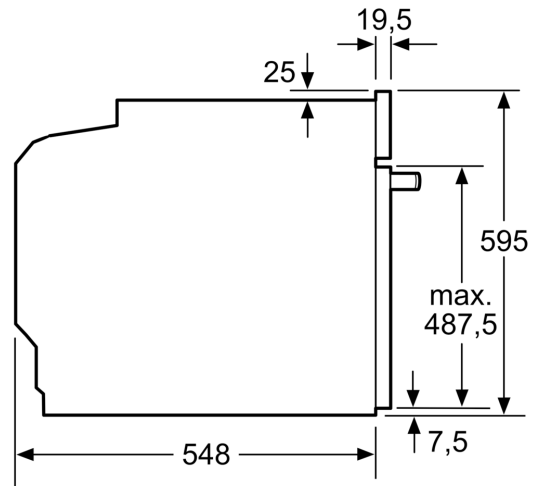

### Données techniques :

- Volume 71 l
- Réglage de température : 30 °C - 275 °C
- Câble de raccordement : 120 cm
- Puissance totale de raccordement : 3.6 kW
- Tension nominale : 220 - 240 V

### Dimensions:

- Dimensions d'encastrement (HxLxP): 560 mm - 568 mm x 585 mm - 595 mm x 550 mm
- Dimensions appareil (HxLxP): 595 x 594 x 548 mm
- Veuillez vous référer aux dimensions d'encastrement indiquées dans le plan d'installation.

**iQ500, Four intégrable avec  
fonction vapeur, 60 x 60 cm, Inox  
HR578GFS7F**

Mesures en mm

**A:** 19,5 mm  
**B:** Espace pour le raccordement de  
l'appareil 320 x 115 mm

Montage avec une table de cuisson.

Mesures en mm