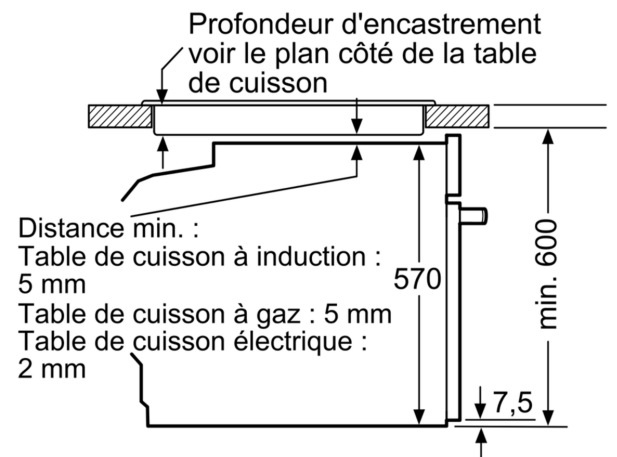

### Dimensions:

- Dimensions d'encastrement (HxLxP): 560 mm - 568 mm x 585 mm - 595 mm x 550 mm
- Dimensions appareil (HxLxP): 595 x 594 x 548 mm
- Veuillez vous référer aux dimensions d'encastrement indiquées dans le plan d'installation.

**iQ500, Four intégrable avec  
fonction vapeur, 60 x 60 cm, Inox  
HR578GFS7F**

Mesures en mm

**A:** 19,5 mm  
**B:** Espace pour le raccordement de  
l'appareil 320 x 115 mm

Montage avec une table de cuisson.

Mesures en mm