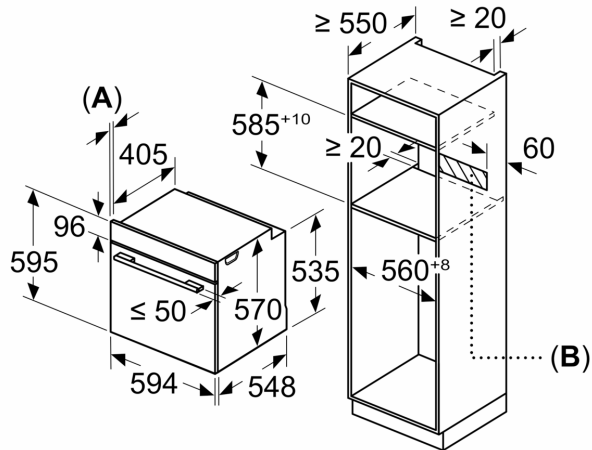

### Données techniques :

- Volume 71 l
- Réglage de température : 30 °C - 275 °C
- Câble de raccordement : 120 cm
- Puissance totale de raccordement : 3.6 kW
- Tension nominale : 220 - 240 V

### Dimensions:

- Dimensions d'encastrement (HxLxP): 560 mm - 568 mm x 585 mm - 595 mm x 550 mm
- Dimensions appareil (HxLxP): 595 x 594 x 548 mm
- Veuillez vous référer aux dimensions d'encastrement indiquées dans le plan d'installation.

**iQ500, Four intégrable avec  
fonction vapeur, 60 x 60 cm, Inox  
HR578GFS7F**

Mesures en mm

**A:** 19,5 mm  
**B:** Espace pour le raccordement de  
l'appareil 320 x 115 mm

Montage avec une table de cuisson.