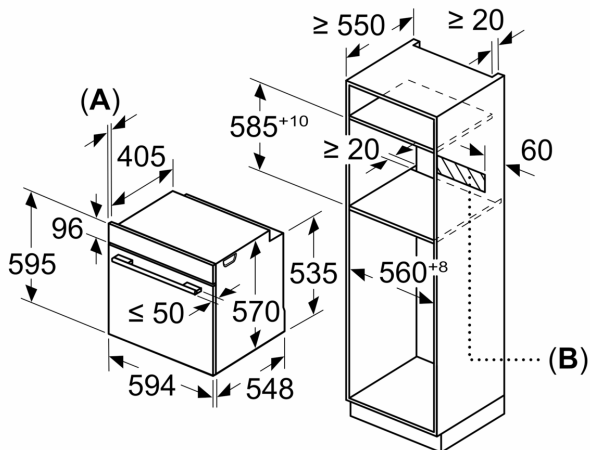

### Donn es techniques :

- Volume 71 l
- R glage de temp rature : 50  C - 275  C
- C ble de raccordement : 120 cm
- Puissance totale de raccordement : 3.6 kW
- Tension nominale : 220 - 240 V

### Dimensions:

- Dimensions d'encastrement (HxLxP): 560 mm - 568 mm x 585 mm - 595 mm x 550 mm
- Dimensions appareil (HxLxP): 595 x 594 x 548 mm
- Veuillez vous r f rer aux dimensions d'encastrement indiqu es dans

le plan d'installation.

**iQ300, Four intégrable, 60 x 60  
cm, Inox  
HB574ABR3F**

Mesures en mm

**A:** 19,5 mm  
**B:** Espace pour le raccordement de  
l'appareil 320 x 115 mm

Montage avec une table de cuisson.

Mesures en mm