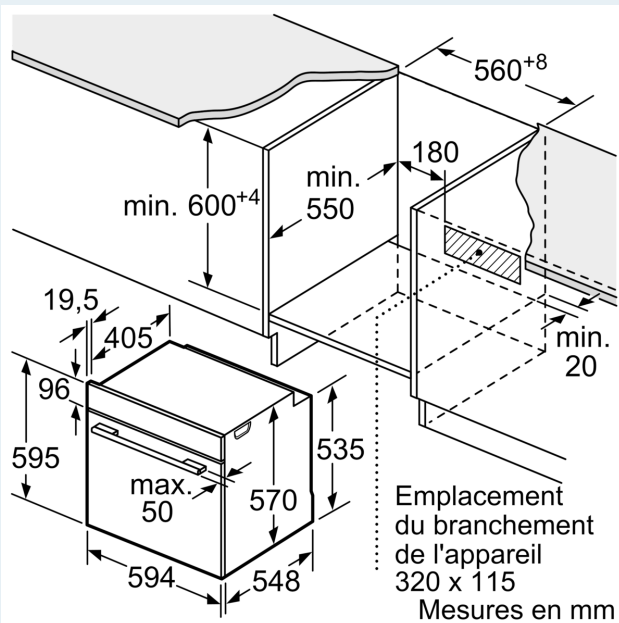

### Donn es techniques :

- Volume 71 l
- R glage de temp rature : 50  C - 275  C
- C ble de raccordement : 120 cm
- Puissance totale de raccordement : 3.6 kW
- Tension nominale : 220 - 240 V

### Dimensions:

- Dimensions d'encastrement (HxLxP): 560 mm - 568 mm x 585 mm - 595 mm x 550 mm
- Dimensions appareil (HxLxP): 595 x 594 x 548 mm
- Veuillez vous r f rer aux dimensions d'encastrement indiqu es dans

le plan d'installation.

**iQ300, Four intégrable, 60 x 60  
cm, Inox  
HB574ABR3F**

Mesures en mm

**A:** 19,5 mm  
**B:** Espace pour le raccordement de  
l'appareil 320 x 115 mm

Montage avec une table de cuisson.

Mesures en mm