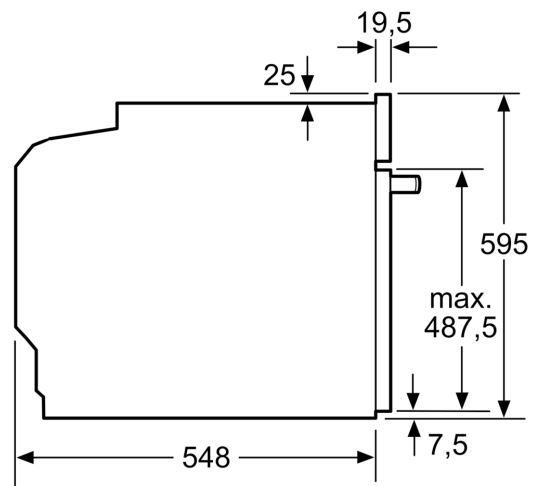

### Donn es techniques :

- Volume 71 l
- R glage de temp rature : 50  C - 275  C
- C ble de raccordement : 120 cm
- Puissance totale de raccordement : 3.6 kW
- Tension nominale : 220 - 240 V

### Dimensions:

- Dimensions d'encastrement (HxLxP): 560 mm - 568 mm x 585 mm - 595 mm x 550 mm
- Dimensions appareil (HxLxP): 595 x 594 x 548 mm
- Veuillez vous r f rer aux dimensions d'encastrement indiqu es dans

le plan d'installation.

**iQ300, Four intégrable, 60 x 60  
cm, Inox  
HB574ABR3F**

Mesures en mm

**A:** 19,5 mm  
**B:** Espace pour le raccordement de  
l'appareil 320 x 115 mm

Montage avec une table de cuisson.

Mesures en mm