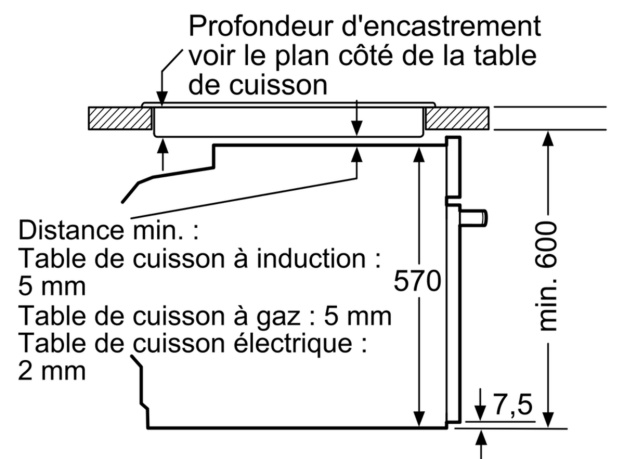

### Dimensions:

- Dimensions d'encastrement (HxLxP): 560 mm - 568 mm x 585 mm - 595 mm x 550 mm
- Dimensions appareil (HxLxP): 595 x 594 x 548 mm
- Veuillez vous r f rer aux dimensions d'encastrement indiqu es dans

le plan d'installation.

**iQ300, Four intégrable, 60 x 60  
cm, Inox  
HB574ABR3F**

Mesures en mm

**A:** 19,5 mm  
**B:** Espace pour le raccordement de  
l'appareil 320 x 115 mm

Montage avec une table de cuisson.

Mesures en mm