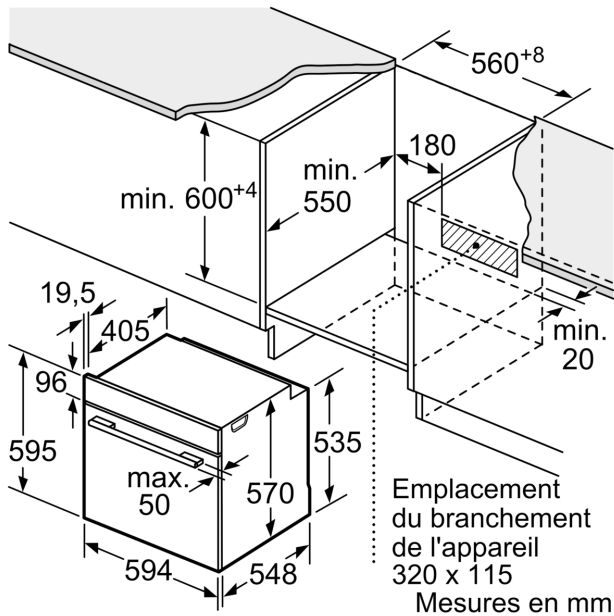

Supports d'enfournement / Système d'extraction:

- Nombre de niveaux de rack : 5
- Rails télescopiques en option

Accessoires inclus :

- grille, lèchefrite

Données techniques :

- Volume 71 l
- Four grande capacité
- Réglage de température : 50 °C - 275 °C
- Récipient d'eau : 250 ml

Dimensions:

- Dimensions appareil (HxLxP): 595 x 594 x 548 mm
- Dimensions d'encastrement (HxLxP): 560 mm - 568 mm x 585 mm - 595 mm x 550 mm
- Câble de raccordement : 120 cm
- Puissance totale de raccordement : 3.4 kW
- Tension nominale : 220 - 240 V
- Veuillez vous référer aux dimensions d'encastrement indiquées dans le plan d'installation.
- Nous vous recommandons de choisir des produits complémentaires

**Série 4, Four intégrable avec
fonction vapeur, 60 x 60 cm, Noir
HQA534BB3F**

Mesures en mm

Mesures en mm

- A:** 19,5 mm
B: Espace pour le raccordement de
l'appareil 320 x 115 mm

Montage avec une table de cuisson.

Mesures en mm