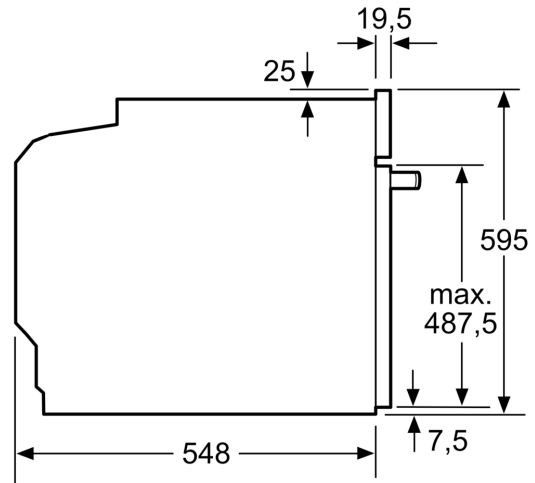

Supports d'enfournement / Système d'extraction:

- Nombre de niveaux de rack : 5
- Rails télescopiques en option

Accessoires inclus :

- grille, lèchefrite

Données techniques :

- Volume 71 l
- Four grande capacité
- Réglage de température : 50 °C - 275 °C
- Récipient d'eau : 250 ml

Dimensions:

- Dimensions appareil (HxLxP): 595 x 594 x 548 mm
- Dimensions d'encastrement (HxLxP): 560 mm - 568 mm x 585 mm - 595 mm x 550 mm
- Câble de raccordement : 120 cm
- Puissance totale de raccordement : 3.4 kW
- Tension nominale : 220 - 240 V
- Veuillez vous référer aux dimensions d'encastrement indiquées dans le plan d'installation.
- Nous vous recommandons de choisir des produits complémentaires

**Série 4, Four intégrable avec
fonction vapeur, 60 x 60 cm, Noir
HQA534BB3F**

Mesures en mm

Mesures en mm

- A:** 19,5 mm
B: Espace pour le raccordement de
l'appareil 320 x 115 mm

Montage avec une table de cuisson.

Mesures en mm