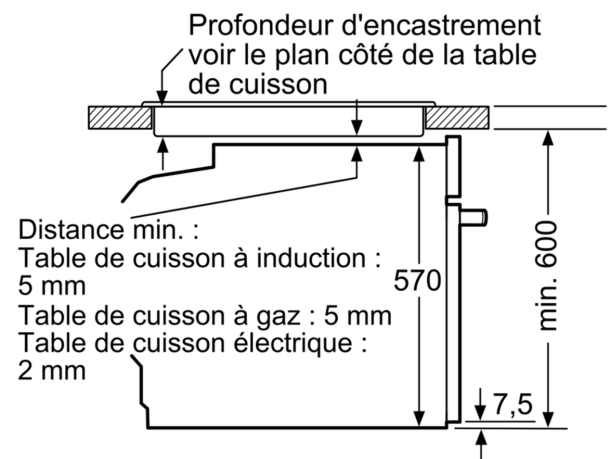

Supports d'enfournement / Système d'extraction:

- Nombre de niveaux de rack : 5
- Rails télescopiques en option

Accessoires inclus :

- grille, lèchefrite

Données techniques :

- Volume 71 l
- Four grande capacité
- Réglage de température : 50 °C - 275 °C
- Récipient d'eau : 250 ml

Dimensions:

- Dimensions appareil (HxLxP): 595 x 594 x 548 mm
- Dimensions d'encastrement (HxLxP): 560 mm - 568 mm x 585 mm - 595 mm x 550 mm
- Câble de raccordement : 120 cm
- Puissance totale de raccordement : 3.4 kW
- Tension nominale : 220 - 240 V
- Veuillez vous référer aux dimensions d'encastrement indiquées dans le plan d'installation.
- Nous vous recommandons de choisir des produits complémentaires

**Série 4, Four intégrable avec
fonction vapeur, 60 x 60 cm, Noir
HQA534BB3F**

Mesures en mm

Mesures en mm

- A:** 19,5 mm
B: Espace pour le raccordement de
l'appareil 320 x 115 mm

Montage avec une table de cuisson.

Mesures en mm