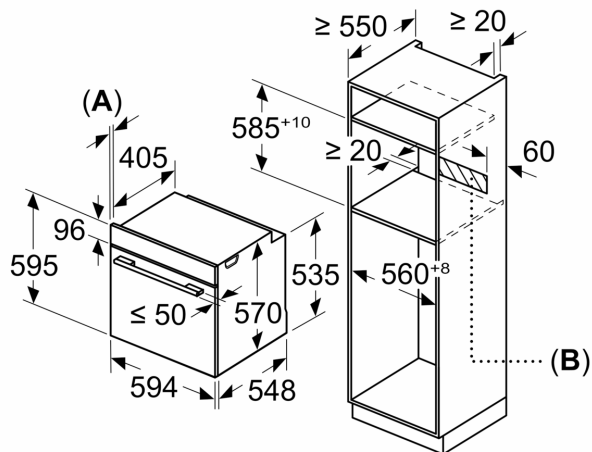

Supports d'enfournement / Système d'extraction:

- Nombre de niveaux de rack : 5
- Rails télescopiques en option

Accessoires inclus :

- grille, lèchefrite

Données techniques :

- Volume 71 l
- Four grande capacité
- Réglage de température : 50 °C - 275 °C
- Récipient d'eau : 250 ml

Dimensions:

- Dimensions appareil (HxLxP): 595 x 594 x 548 mm
- Dimensions d'encastrement (HxLxP): 560 mm - 568 mm x 585 mm - 595 mm x 550 mm
- Câble de raccordement : 120 cm
- Puissance totale de raccordement : 3.4 kW
- Tension nominale : 220 - 240 V
- Veuillez vous référer aux dimensions d'encastrement indiquées dans le plan d'installation.
- Nous vous recommandons de choisir des produits complémentaires

**Série 4, Four intégrable avec
fonction vapeur, 60 x 60 cm, Noir
HQA534BB3F**

Mesures en mm

Mesures en mm

- A:** 19,5 mm
B: Espace pour le raccordement de
l'appareil 320 x 115 mm

Montage avec une table de cuisson.

Mesures en mm