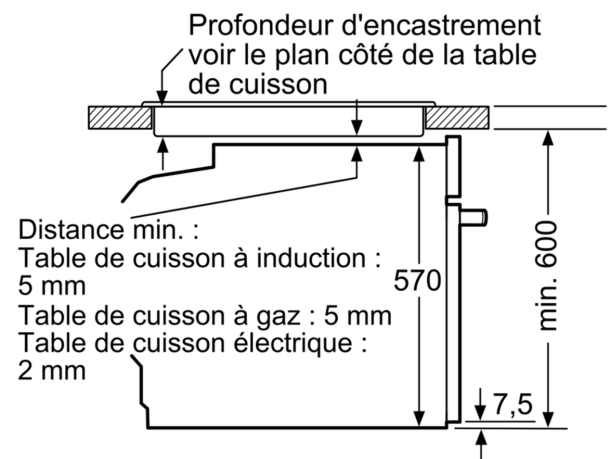

#### Dimensions:

- Dimensions appareil (HxLxP): 595 x 594 x 548 mm
- Dimensions d'encastrement (HxLxP): 560 mm - 568 mm x 585 mm - 595 mm x 550 mm
- Veuillez vous référer aux dimensions d'encastrement indiquées dans le plan d'installation.

**Série 4, Four intégrable, 60 x 60 cm,  
Inox  
HBA553BR3F**

Mesures en mm

Mesures en mm

**A:** 19,5 mm  
**B:** Espace pour le raccordement de l'appareil 320 x 115 mm

Montage avec une table de cuisson.

Mesures en mm