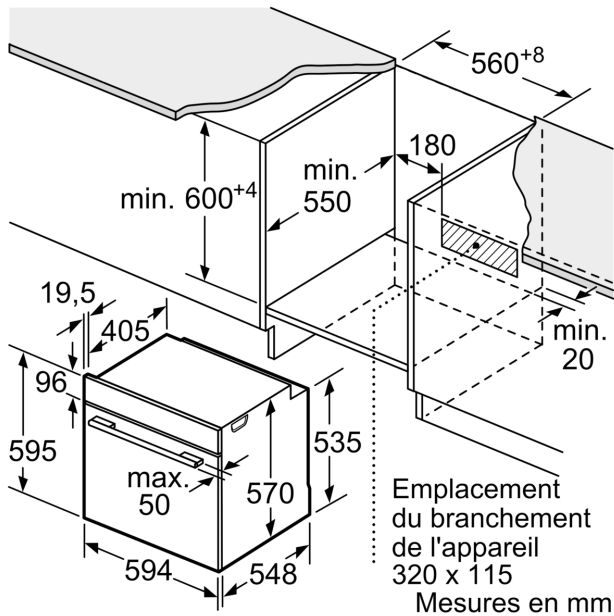

#### Sécurité

- Faible température de porte
- Porte 3 vitres
- Sécurité enfants

#### Données techniques :

- Câble de raccordement : 120 cm
- Tension nominale : 220 - 240 V
- Puissance totale de raccordement : 3.4 kW
- Classe d'efficacité énergétique (selon norme EU 65/2014) : A+ (sur une échelle allant de A+++ à D)

#### Dimensions:

- Dimensions appareil (HxLxP): 595 x 594 x 548 mm
- Dimensions d'encastrement (HxLxP): 560 mm - 568 mm x 585 mm - 595 mm x 550 mm
- Veuillez vous référer aux dimensions d'encastrement indiquées dans le plan d'installation.

**Série 4, Four intégrable, 60 x 60 cm,  
Inox  
HBA553BR3F**

Mesures en mm

Mesures en mm

**A:** 19,5 mm  
**B:** Espace pour le raccordement de l'appareil 320 x 115 mm

Montage avec une table de cuisson.

Mesures en mm