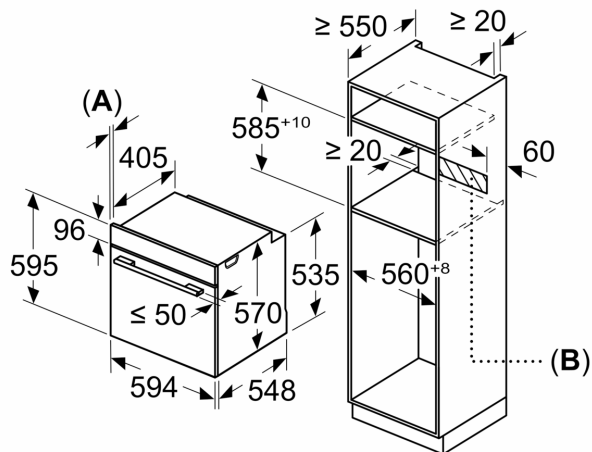

#### Dimensions:

- Dimensions appareil (HxLxP): 595 x 594 x 548 mm
- Dimensions d'encastrement (HxLxP): 560 mm - 568 mm x 585 mm - 595 mm x 550 mm
- Veuillez vous référer aux dimensions d'encastrement indiquées dans le plan d'installation.

**Série 4, Four intégrable, 60 x 60 cm,  
Inox  
HBA553BR3F**

Mesures en mm

Mesures en mm

**A:** 19,5 mm  
**B:** Espace pour le raccordement de l'appareil 320 x 115 mm

Montage avec une table de cuisson.

Mesures en mm