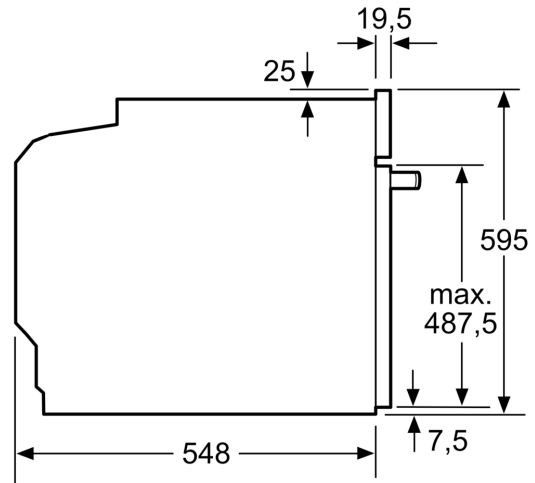

#### Données techniques :

- Câble de raccordement : 120 cm
- Tension nominale : 220 - 240 V
- Puissance totale de raccordement : 3.4 kW
- Classe d'efficacité énergétique (selon norme EU 65/2014) : A+ (sur une échelle allant de A+++ à D)

#### Dimensions:

- Dimensions appareil (HxLxP): 595 x 594 x 548 mm
- Dimensions d'encastrement (HxLxP): 560 mm - 568 mm x 585 mm - 595 mm x 550 mm
- Veuillez vous référer aux dimensions d'encastrement indiquées dans le plan d'installation.

**Série 4, Four intégrable, 60 x 60 cm,  
Inox  
HBA553BR3F**

Mesures en mm

Mesures en mm

**A:** 19,5 mm  
**B:** Espace pour le raccordement de l'appareil 320 x 115 mm

Montage avec une table de cuisson.

Mesures en mm