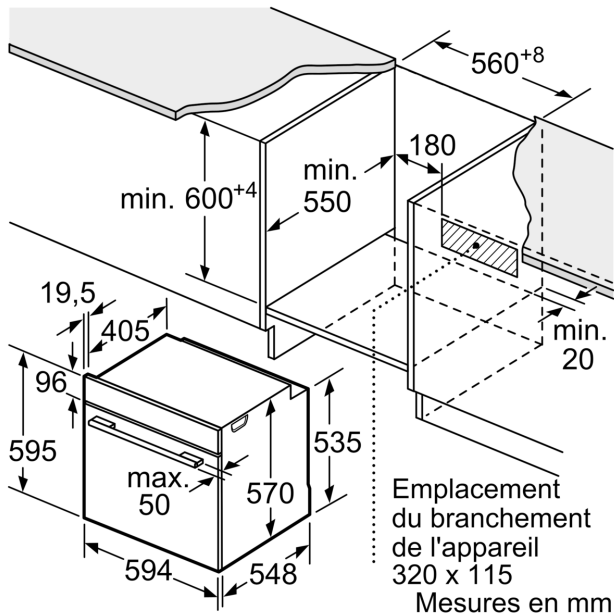

Accessoires inclus :

- grille, lèchefrite

Sécurité

- Faible température de porte
- Porte 3 vitres
- Sécurité enfants

Données techniques :

- Câble de raccordement : 120 cm
- Tension nominale : 220 - 240 V
- Puissance totale de raccordement : 3.4 kW
- Classe d'efficacité énergétique (selon norme EU 65/2014) : A+ (sur une échelle allant de A+++ à D)

Dimensions:

- Dimensions appareil (HxLxP): 595 x 594 x 548 mm
- Dimensions d'encastrement (HxLxP): 560 mm - 568 mm x 585 mm - 595 mm x 550 mm
- Veuillez vous référer aux dimensions d'encastrement indiquées dans le plan d'installation.
- Nous vous recommandons de choisir des produits complémentaires

**Série 4, Four intégrable, 60 x 60 cm,
Noir
HBA553BA3F**

Mesures en mm

A: 19,5 mm
B: Espace pour le raccordement de l'appareil 320 x 115 mm

Montage avec une table de cuisson.

Mesures en mm