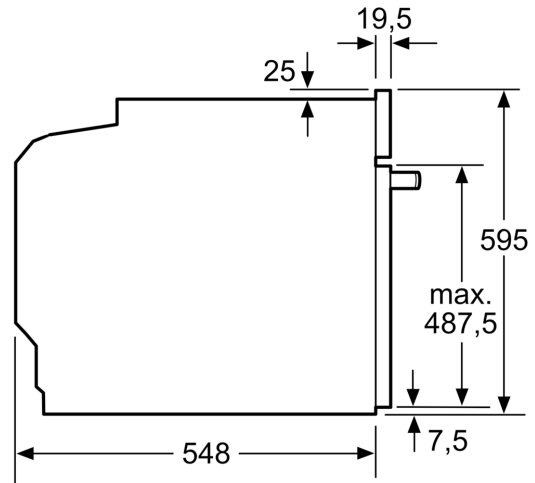

Type d'installation: Encastrable
Système de nettoyage intégré: Nettoyage EcoClean : 4 parois
Niche d'encastrement: 585-595 x 560-568 x 550 mm
Dimensions appareil H x L x P: 595x594x548 mm
Dimensions du produit emballé: 675 x 660 x 690 mm
Matériau du bandeau: Verre
Matériau de la porte: Verre
Poids net: 34.0 kg
Volume utile du four: 71 l
Modes de cuisson: Gril grande surface, Chaleur tournante douce,
Chaleur tournante, Convection naturelle, Gril chaleur tournante
Contrôle de température: Mécanique
Nombre de lampe(s): 1
Longueur du cordon électrique: 120.0 cm
Code EAN: 4242005464548
Nombre de cavités - (2010/30/CE): 1
Classe d'efficacité énergétique: A+
Energy consumption per cycle conventional (2010/30/EC): 0.94
kWh/cycle
Energy consumption per cycle forced air convection (2010/30/EQ): 69
kWh/cycle
Indice de classe énergétique - NOUVEAU (2010/30/CE): 81.2 %
Puissance de raccordement: 3400 W
Intensité: 16 A
Tension: 220-240 V
Fréquence: 50; 60 Hz
Type de prise: Fiche cont.terre/Gard.fil ter.
Accessoires inclus: 1 x grille, 1 x lèchefrite pour pyrolyse

Accessoires inclus :

- grille, lèchefrite

Sécurité

- Faible température de porte
- Porte 3 vitres
- Sécurité enfants

Données techniques :

- Câble de raccordement : 120 cm
- Tension nominale : 220 - 240 V
- Puissance totale de raccordement : 3.4 kW
- Classe d'efficacité énergétique (selon norme EU 65/2014) : A+ (sur une échelle allant de A+++ à D)

Dimensions:

- Dimensions appareil (HxLxP): 595 x 594 x 548 mm
- Dimensions d'encastrement (HxLxP): 560 mm - 568 mm x 585 mm - 595 mm x 550 mm
- Veuillez vous référer aux dimensions d'encastrement indiquées dans le plan d'installation.
- Nous vous recommandons de choisir des produits complémentaires

**Série 4, Four intégrable, 60 x 60 cm,
Noir
HBA553BA3F**

Mesures en mm

A: 19,5 mm
B: Espace pour le raccordement de l'appareil 320 x 115 mm

Montage avec une table de cuisson.

Mesures en mm