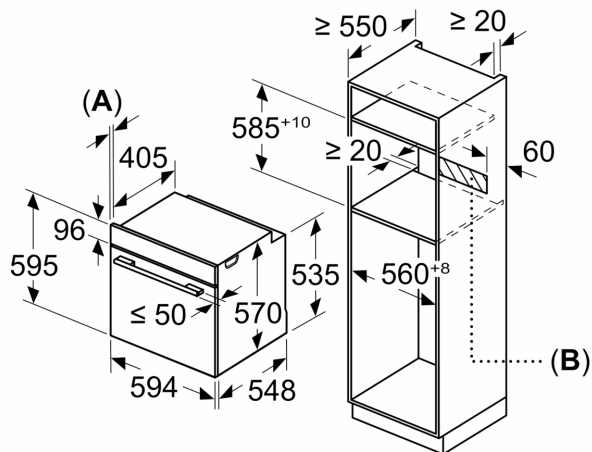

Accessoires inclus :

- grille, lèchefrite

Sécurité

- Faible température de porte
- Porte 3 vitres
- Sécurité enfants

Données techniques :

- Câble de raccordement : 120 cm
- Tension nominale : 220 - 240 V
- Puissance totale de raccordement : 3.4 kW
- Classe d'efficacité énergétique (selon norme EU 65/2014) : A+ (sur une échelle allant de A+++ à D)

Dimensions:

- Dimensions appareil (HxLxP): 595 x 594 x 548 mm
- Dimensions d'encastrement (HxLxP): 560 mm - 568 mm x 585 mm - 595 mm x 550 mm
- Veuillez vous référer aux dimensions d'encastrement indiquées dans le plan d'installation.
- Nous vous recommandons de choisir des produits complémentaires

**Série 4, Four intégrable, 60 x 60 cm,
Noir
HBA553BA3F**

Mesures en mm

A: 19,5 mm
B: Espace pour le raccordement de l'appareil 320 x 115 mm

Montage avec une table de cuisson.

Mesures en mm