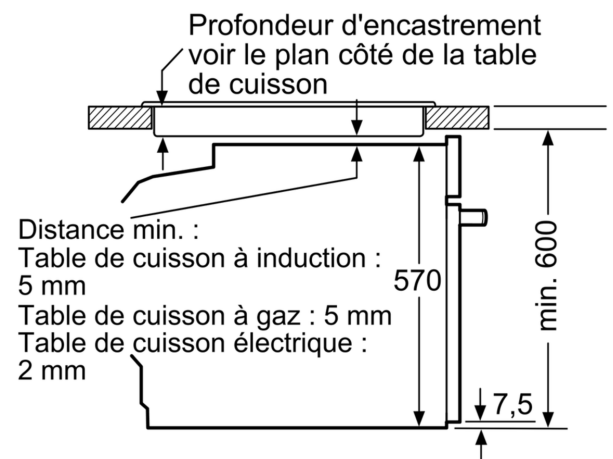

Accessoires inclus :

- grille, lèchefrite

Sécurité

- Faible température de porte
- Porte 3 vitres
- Sécurité enfants

Données techniques :

- Câble de raccordement : 120 cm
- Tension nominale : 220 - 240 V
- Puissance totale de raccordement : 3.4 kW
- Classe d'efficacité énergétique (selon norme EU 65/2014) : A+ (sur une échelle allant de A+++ à D)

Dimensions:

- Dimensions appareil (HxLxP): 595 x 594 x 548 mm
- Dimensions d'encastrement (HxLxP): 560 mm - 568 mm x 585 mm - 595 mm x 550 mm
- Veuillez vous référer aux dimensions d'encastrement indiquées dans le plan d'installation.
- Nous vous recommandons de choisir des produits complémentaires

**Série 4, Four intégrable, 60 x 60 cm,
Noir
HBA553BA3F**

Mesures en mm

A: 19,5 mm
B: Espace pour le raccordement de l'appareil 320 x 115 mm

Montage avec une table de cuisson.

Mesures en mm