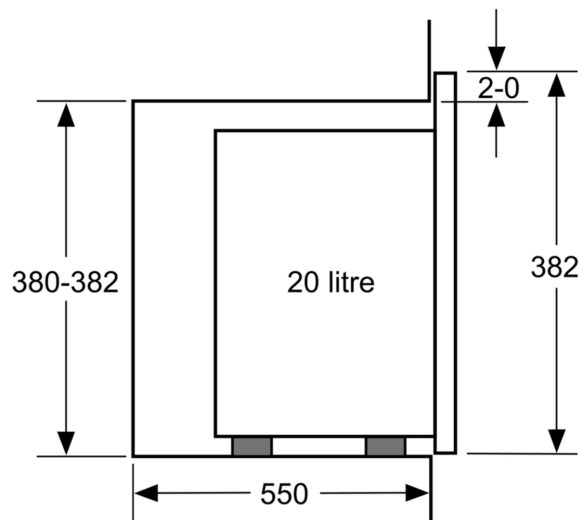

Fonction additionnelle: ..... Micro-ondes  
 Type de commandes: ..... Electronique  
 Dimensions appareil H x L x P: .....382x594x317 mm  
 Dimensions de la cavité: ..... 201.0 x 308.0 x 282.0 mm  
 Longueur du cordon électrique: ..... 130.0 cm  
 Poids net: ..... 14.4 kg  
 Poids brut: ..... 19.1 kg  
 Code EAN: ..... 4242005476855  
 Puissance maximum du micro-ondes: ..... 800 W  
 Puissance de raccordement: ..... 1270 W  
 Intensité: ..... 10 A  
 Tension: ..... 220-230 V  
 Fréquence: ..... 50 Hz  
 Type de prise: .....Fiche cont.terre/Gard.fil ter.  
 Accessoires inclus: ..... 1 x Plateau tournant

- Câble de raccordement : 130 cm
- Puissance totale de raccordement : 1.27 kW
- Tension nominale : 220 - 230 V

**Dimensions:**

- Dimensions d'encastrement (HxLxP): 560 mm - 568 mm x 362 mm - 365 mm x 300 mm
- Dimensions appareil (HxLxP): 382 x 594 x 317 mm
- Veuillez vous référer aux dimensions d'encastrement indiquées dans le plan d'installation.
- Micro-ondes électronique (30 cm de profondeur) pour meuble haut 60cm, Pour installation dans une colonne

## Série 4, Micro-ondes intégrable, Inox BFL523MS1F

Montage en angle  
micro-ondes

Mesures en mm

Mesures en mm

Mesures en mm

**A** :20 mm pour la façade métallique  
**B** :paroi arrière ouverte

Mesures en mm

Mesures en mm