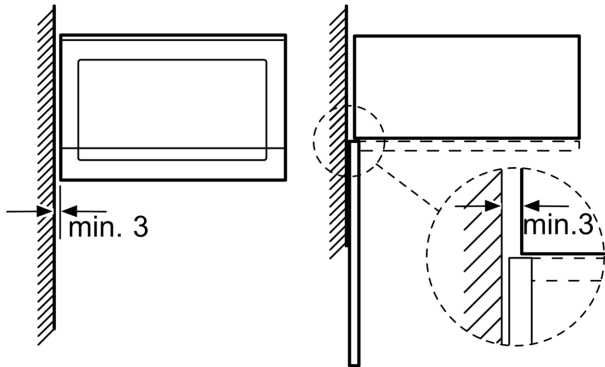

Série 4, Micro-ondes intégrable, Inox BFL523MS1F

Montage en angle
micro-ondes