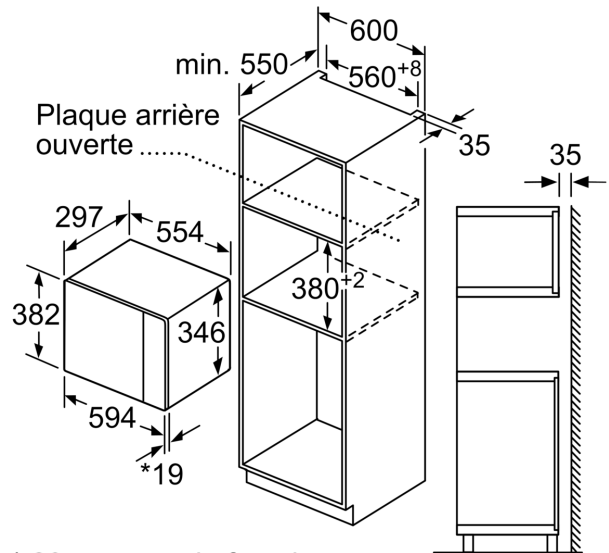

- Câble de raccordement : 130 cm
- Puissance totale de raccordement : 1.27 kW
- Tension nominale : 220 - 230 V

**Dimensions:**

- Dimensions d'encastrement (HxLxP): 560 mm - 568 mm x 362 mm - 365 mm x 300 mm
- Dimensions appareil (HxLxP): 382 x 594 x 317 mm
- Veuillez vous référer aux dimensions d'encastrement indiquées dans le plan d'installation.
- Micro-ondes électronique (30 cm de profondeur) pour meuble haut 60cm, Pour installation dans une colonne

**Accessoires inclus :**

- Plateau tournant

## Série 4, Micro-ondes intégrable, Inox BFL523MS1F

Montage en angle  
micro-ondes

Mesures en mm

Mesures en mm

Mesures en mm

**A** :20 mm pour la façade métallique  
**B** :paroi arrière ouverte

Mesures en mm

Mesures en mm