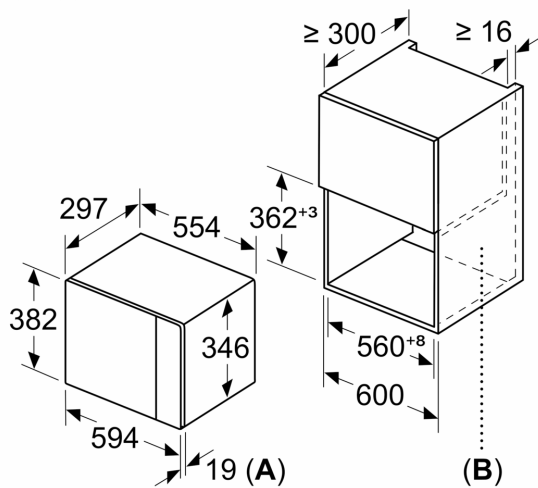

- Câble de raccordement : 130 cm
- Puissance totale de raccordement : 1.27 kW
- Tension nominale : 220 - 230 V

**Dimensions:**

- Dimensions d'encastrement (HxLxP): 560 mm - 568 mm x 362 mm - 365 mm x 300 mm
- Dimensions appareil (HxLxP): 382 x 594 x 317 mm
- Veuillez vous référer aux dimensions d'encastrement indiquées dans le plan d'installation.
- Micro-ondes électronique (30 cm de profondeur) pour meuble haut 60cm, Pour installation dans une colonne

## Série 4, Micro-ondes intégrable, Inox BFL523MS1F

Montage en angle  
micro-ondes

Mesures en mm

Mesures en mm

Mesures en mm

**A** :20 mm pour la façade métallique  
**B** :paroi arrière ouverte

Mesures en mm

Mesures en mm