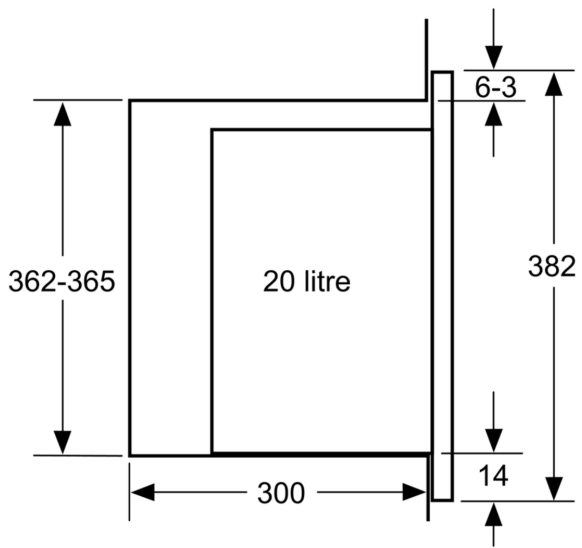

Fonction additionnelle: ..... Micro-ondes  
 Type de commandes: ..... Electronique  
 Dimensions appareil H x L x P: .....382x594x317 mm  
 Dimensions de la cavité: ..... 201.0 x 308.0 x 282.0 mm  
 Longueur du cordon électrique: ..... 130.0 cm  
 Poids net: ..... 14.4 kg  
 Poids brut: ..... 19.1 kg  
 Code EAN: ..... 4242005476855  
 Puissance maximum du micro-ondes: ..... 800 W  
 Puissance de raccordement: ..... 1270 W  
 Intensité: ..... 10 A  
 Tension: ..... 220-230 V  
 Fréquence: ..... 50 Hz  
 Type de prise: .....Fiche cont.terre/Gard.fil ter.  
 Accessoires inclus: ..... 1 x Plateau tournant

- Câble de raccordement : 130 cm
- Puissance totale de raccordement : 1.27 kW
- Tension nominale : 220 - 230 V

**Dimensions:**

- Dimensions d'encastrement (HxLxP): 560 mm - 568 mm x 362 mm - 365 mm x 300 mm
- Dimensions appareil (HxLxP): 382 x 594 x 317 mm
- Veuillez vous référer aux dimensions d'encastrement indiquées dans le plan d'installation.
- Micro-ondes électronique (30 cm de profondeur) pour meuble haut 60cm, Pour installation dans une colonne

## Série 4, Micro-ondes intégrable, Inox BFL523MS1F

Montage en angle  
micro-ondes

Mesures en mm

Mesures en mm

Mesures en mm

**A** :20 mm pour la façade métallique  
**B** :paroi arrière ouverte

Mesures en mm

Mesures en mm