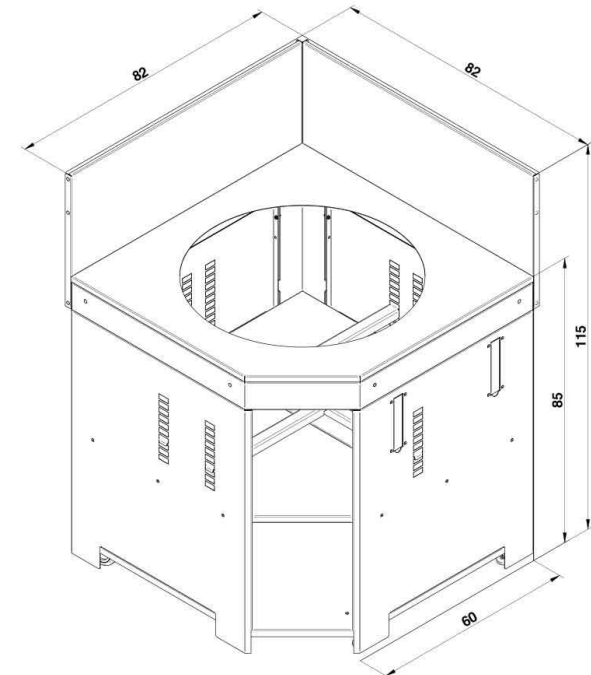

## MODULO d'angle 80 pour Kamado M et L noir & inox

REF: PMOD8509  
EAN: 3224780044291

Dim : H85 x L80 x P80 cm  
Crédence : 30 cm

1 - Plateau d'angle  
avec encastrement pour Kamado  
2 - 2 crédences  
3 - 1 étagère

### DESCRIPTION PRODUIT

- Module d'angle cuisine extérieure avec encastrement pour Kamado
- Structure inox qualité marine et acier galvanisé
- 2 crédences noires
- 1 étagère noire
- 2 roues fixes côté gauche
- 2 pieds réglables côté droit
- 2 poignées escamotables côté droit
- Coloris noir et inox

## MODULO d'angle 80 pour Kamado M et L noir & inox

Code article	PMOD8509
Gencode	3224780044291
Nom article	Modulo Angle Kamado M & L Noir et inox
Description	Module d'angle avec système fixation Kamado toute marque taille M et L. À monter
Utilisation	Intérieur / Extérieur
Dim. Produit (H x L x P)	125 x 82 x 82 cm / 49,21" x 32,28" x 32,28"
Dim. emballage (H x L x P)	30 x 84 x 84 cm / 11,81" x 33,07" x 33,07"
Poids net	56,5 kg / 124,58 lbs
Poids Emballé	58,5 kg / 128,99 lbs
PCB	1
Nb colis/article	2
Nb pcs/pal	13
Origine	Origine France Garantie
Ecotaxe DEEE HT	
Taxe Ecomobilier HT	
Taux TVA	20%
Code douanier	94032080
Notice	

## CORNER MODULO 80 for Kamado M or L black & stainless steel

REF: PMOD8509  
EAN: 3224780044291

Dim : H85 x L80 x P80 cm  
Credenza : 30 cm

structure  
2 years  
warranty

ORIGINAL  
FRANCE  
GARANTIE

- 1 - Corner tray for Kamado built-in
- 2 - 2 credenzas
- 3 - 1 shelf
- 4 - 2 retractable handles
- 5 - 2 fixed wheels
- 6 - 2 adjustable feet