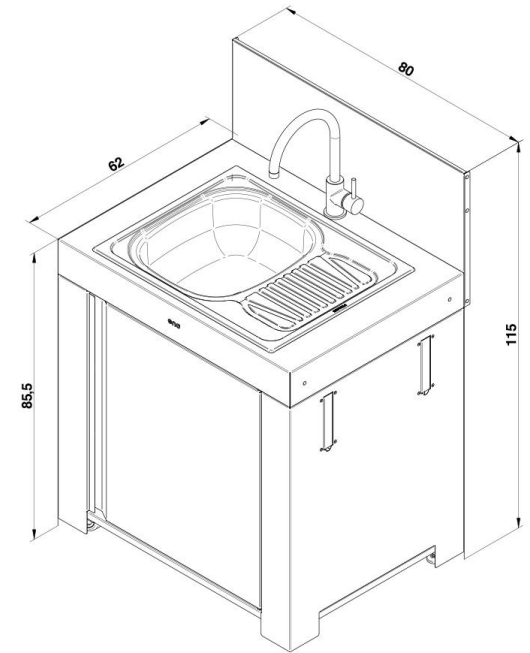

- 1 - Plateau
- 2 - 1 porte avec poignée intégrée
- 3 - Crédence
- 4 - Évier, robinet, bonde, siphon, égouttoir

- 5 - 2 roues fixes
- 6 - 2 pieds réglables
- 7 - 2 poignées escamotables

MODULO Évier gris cargo & noir

REF: PMOD7012
EAN: 3224780044475

Dim : H115 x L80 x P62 cm

DESCRIPTION PRODUIT

- Module cuisine extérieure avec évier
- Evier inox rectangulaire avec égouttoir, mitigeur, bonde et siphon inclus
- Structure acier galvanisé
- 1 porte noire
- 1 crédence noire
- 2 roues fixes – 2 pieds réglables
- 2 poignées escamotables
- Coloris gris cargo et noir

MODULABLE
À POSTERIORI

S'adapte à
tous les modules

DURABLE

Matériaux
résistants

MODULO Évier gris cargo & noir

Code article	PMOD7012
Gencode	3224780044475
Nom article	MODULO Évier avec Égouttoir Gris cargo
Description	Module de cuisine équipé d'un évier rectangulaire encastrable avec égouttoir réversible, robinet col de cigne, raccord automatique sur tuyau d'arrosage, bonde et syphon inclus. À monter
Utilisation	Intérieur / Extérieur
Dim. Produit (H x L x P)	125 x 80 x 62 cm / 49,21" x 31,5" x 24,41"
Dim. emballage (H x L x P)	42 x 84 x 67 cm / 16,54" x 33,07" x 26,38"
Poids net	44 kg / 97,02 lbs
Poids Emballé	46 kg / 101,43 lbs
PCB	1
Nb colis/article	3
Nb pces/pal	13
Origine	Origine France Garantie
Ecotaxe DEEE HT	
Taxe Ecomobilier HT	
Taux TVA	20%
Code douanier	94032080
Notice	

REF: PMOD7012
EAN: 3224780044475

Dim : H115 x L80 x P62 cm

PRODUCT DESCRIPTION

- Outdoor kitchen module with sink
- Stainless steel sink with drainer, mixer tap, drain and siphon included
- Galvanised steel structure
- 1 black door
- 1 black credenza
- 2 adjustable feet - 2 fixed wheels
- 2 retractable handles
- Cargo grey and black color