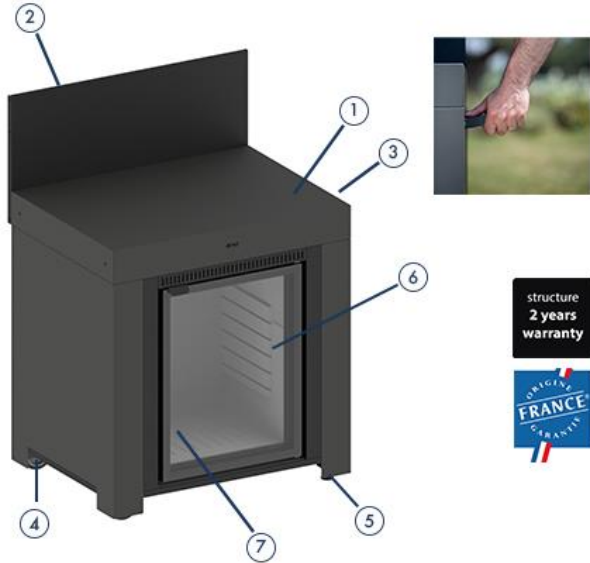

DESCRIPTION PRODUIT

- Module cuisine extérieure pour réfrigérateur 75L tropicalisé
- Structure acier galvanisé
- 1 crédence noire
- 2 roues fixes – 2 pieds réglables
- 2 poignées escamotables
- Coloris gris cargo et noir

Dim : H85 x L80 x P62 cm
Crédence : 30 cm

LES OPTIONS

- Housse pop-up HCl080
- Crédence latérale MOD1285

LIVRÉ À MONTER

LES + PRODUIT

FONCTIONNEL

Frigo conçu pour l'extérieur

ADAPTÉ POUR TEMPÉRATURE
EXTÉRIÈRE 18 À 43°C

Classe climatique
tropicale

MODULABLE À
POSTERIORI

s'adapte
à tous les modules

DURABLE

Matériaux
résistants

MODULO Frigo 75 L gris cargo & noir

| | |
|----------------------------|---|
| Code article | PMOD7010 |
| Gencode | 3224780044413 |
| Nom article | MODULO FRIGO 75l gris cargo |
| Utilisation | Intérieur / Extérieur |
| Dim. Produit (H x L x P) | 125 x 80 x 62 cm / 49,21" x 31,5" x 24,41" |
| Dim. emballage (H x L x P) | 100 x 84 x 67 cm / 39,37" x 33,07" x 26,38" |
| Poids net | 59 kg / 130,1 lbs |
| Poids Emballé | 61 kg / 134,51 lbs |
| PCB | 1 |
| Nb colis/article | 4 |
| Nb pces/pal | 13 |
| Châssis | |
| Protection | |
| Coloris | |
| Détails | |
| Origine | Origine France Garantie |
| Taxe Ecomobilier HT | |
| Taux TVA | 20% |
| Code douanier | 94032080 |
| Notice | |

Dim : H85 x L80 x P62 cm
Credenza : 30 cm

PRODUCT DESCRIPTION

- Outdoor kitchen module for 75L fridge tropical climate class
- Fridge 75L KMAFC60
- Galvanised steel structure
- 1 black credenza
- 2 fixed wheels - 2 adjustable feet
- 2 retractable handles
- Cargo grey & black color
- 75L built-in fridge KMOFC60 included
- Built-in kit for Modulo 80 included
- Reversible glass door
- 2 shelves
- Led lighting
- Energy class F
- Climate class T