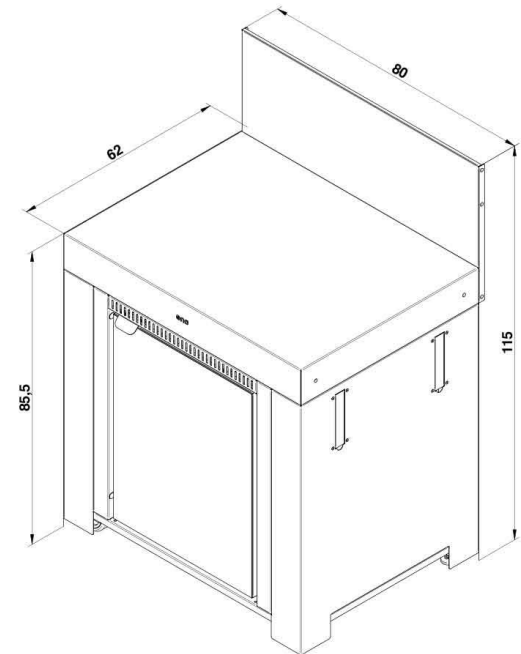

Dim : H85 x L80 x P62 cm
Crédence : 30 cm

LES OPTIONS

- Housse pop-up HCl080
- Crédence latérale MOD1285

LIVRÉ À MONTER

LES + PRODUIT

FONCTIONNEL

Frigo conçu pour l'extérieur

ADAPTÉ POUR TEMPÉRATURE
EXTÉRIÈRE 18 À 43°C

Classe climatique
tropicale

MODULABLE À
POSTERIORI

s'adapte
à tous les modules

DURABLE

Matériaux
résistants

MODULO Frigo 75 L gris cargo & noir

| | |
|----------------------------|---|
| Code article | PMOD7010 |
| Gencode | 3224780044413 |
| Nom article | MODULO FRIGO 75l gris cargo |
| Utilisation | Intérieur / Extérieur |
| Dim. Produit (H x L x P) | 125 x 80 x 62 cm / 49,21" x 31,5" x 24,41" |
| Dim. emballage (H x L x P) | 100 x 84 x 67 cm / 39,37" x 33,07" x 26,38" |
| Poids net | 59 kg / 130,1 lbs |
| Poids Emballé | 61 kg / 134,51 lbs |
| PCB | 1 |
| Nb colis/article | 4 |
| Nb pces/pal | 13 |
| Châssis | |
| Protection | |
| Coloris | |
| Détails | |
| Origine | Origine France Garantie |
| Taxe Ecomobilier HT | |
| Taux TVA | 20% |
| Code douanier | 94032080 |
| Notice | |

Fridge 75 L Module

- 1 - Tray
- 2 - Credenza
- 3 - 2 retractable handles
- 4 - 2 fixed wheels
- 5 - 2 adjustable feet
- 6 - 75L fridge with reversible glass door

MODULO Fridge 75 L cargo grey & black

REF: PMOD7010
EAN: 32247800AAA13

Dim : H85 x L80 x P62 cm
Credenza : 30 cm

PRODUCT DESCRIPTION

- Outdoor kitchen module for 75L fridge tropical climate class
- Fridge 75L KMAFC60
- Galvanised steel structure
- 1 black credenza
- 2 fixed wheels - 2 adjustable feet
- 2 retractable handles
- Cargo grey & black color
- 75L built-in fridge KMOFC60 included
- Built-in kit for Modulo 80 included
- Reversible glass door
- 2 shelves
- Led lighting
- Energy class F
- Climate class T